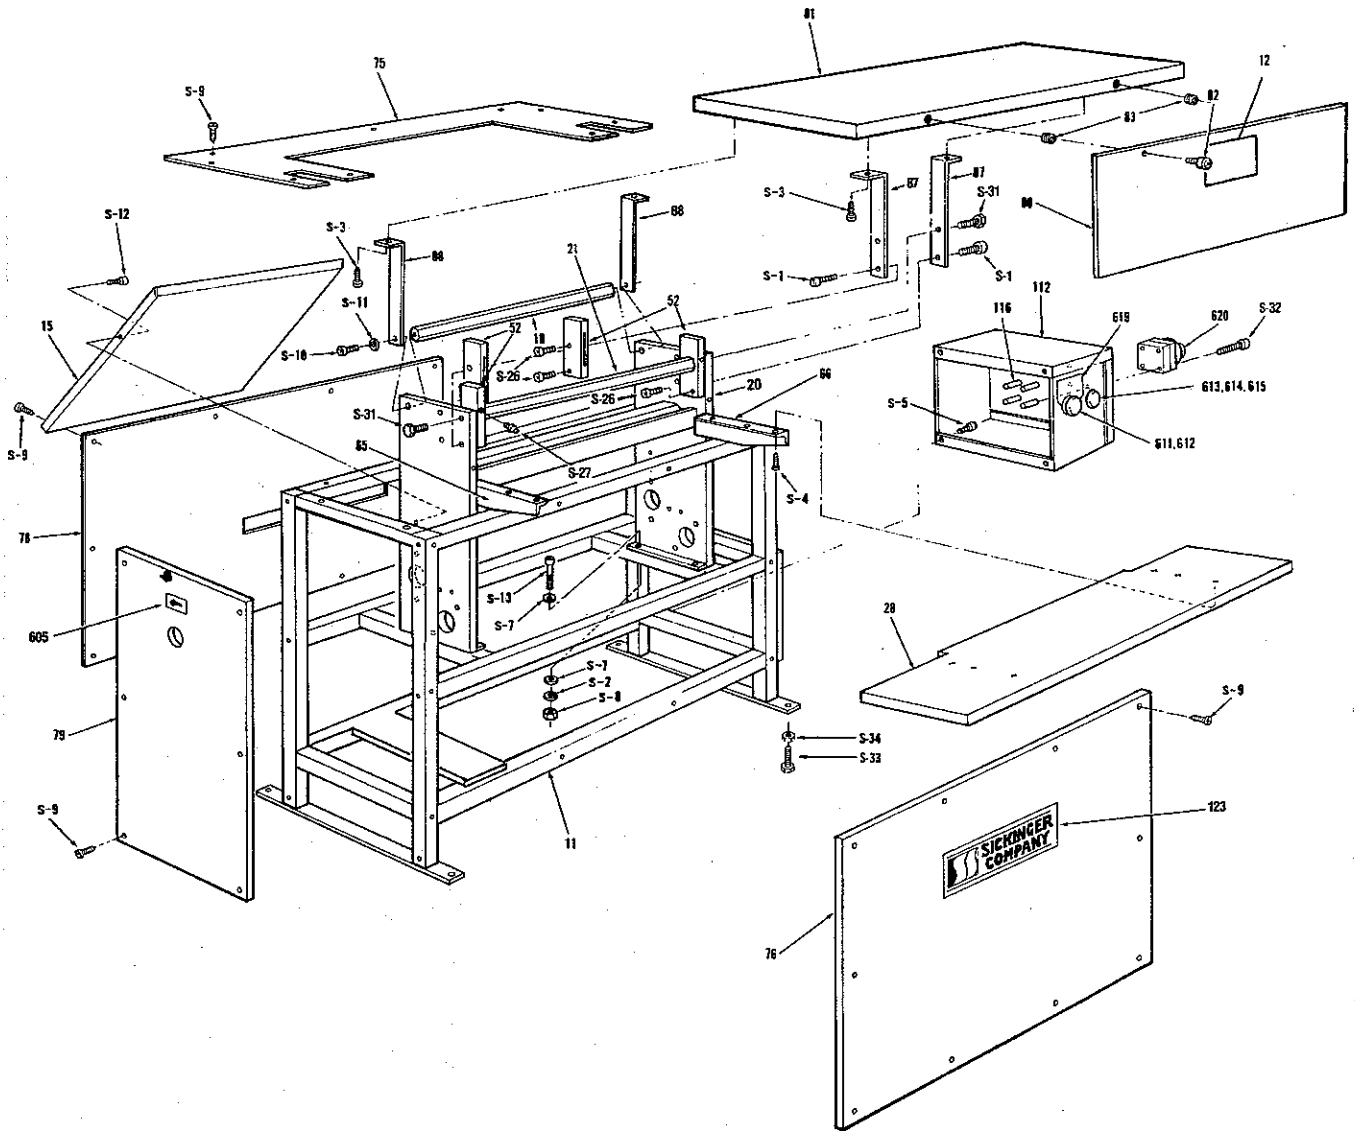

Figure 1

Figure 1 PARTS LIST

ITEM NO.	SICKINGER PART NO.		DESCRIPTION	QUAN. REQ'D
	MHP17	MHP25		
11	0120001100	0100003800	Frame	1
12	0480002700	0480002700	Label - Caution	1
15	0120013100	0100006200	Chute	1
18	0120001800	0100000300	Rear Side Plate Support	1
20	0120010800	0100002000	Side Plate Weldment	1
21	0120002100	0100006000	Front Side Plate Support	1
28	0480034600	0480033600	Lower Table	1
52	0120005200	0120005200	Guide Gib	4
65	0120006500	0120006500	Left Hand Lower Table Bracket	1
66	0120006600	0120006600	Right Hand Lower Table Bracket	1
75	0480061500	0480057500	Top Panel	1
76	0480062100	0480058100	Front Panel	1
78	0480062500	0480058500	Back Panel	1
79	0480063000	0480063000	Side Panel - Left Hand	1
80	0480063400	0480059100	Front Safety Guard	1
81	0480035100	0480033100	Upper Table	1
82	0750087500	0750087500	Retractable Screw Assembly	2
83	0750087600	0750087600	Threaded Insert	2
87	0120008500	0120008500	Front Upper Table Bracket	2
88	0120008600	0120008600	Rear Upper Table Bracket	2
112	0120011200	0120011200	Electrical Box	1
116	0750375500	0750375500	Disconnect Stand Off	4
123	0480001000	0480001000	GBC/Sickinger Nameplate	1
605	0480007000	0480007000	Handwheel Directional Arrow	1
611	0220035100	0220035100	On/Off Switch	1
612	0220160600	0220160600	Contact Block	1
613	0220165600	0220165600	Lamp Holder	1
614	0220167100	0220167100	Pilot Light	1
619	0480007600	0480007600	Legend - Emergency Stop	1
620	0220022500	0220022500	Disconnect	1