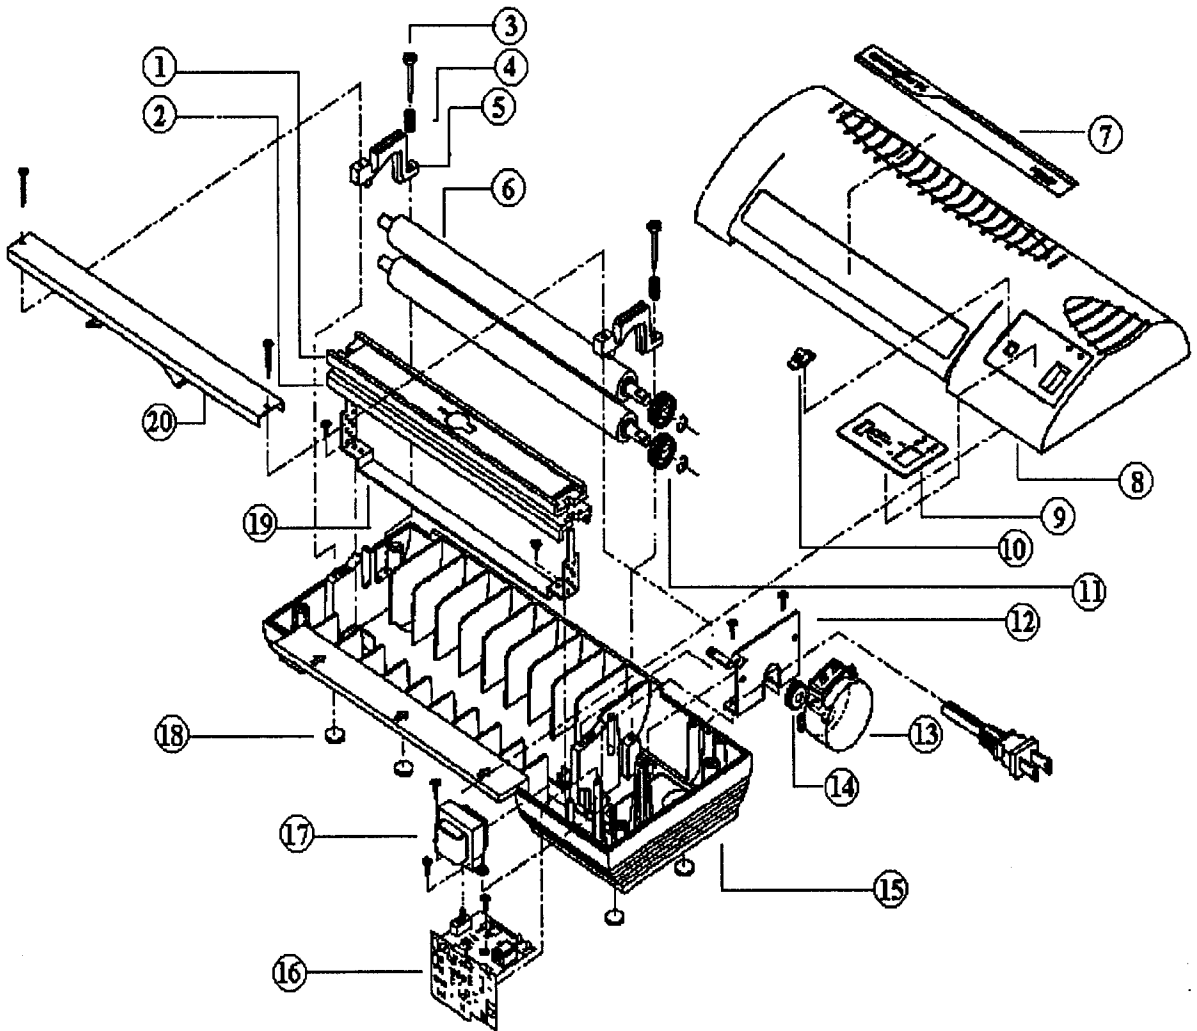

NEW DOCUSEAL 95/125

NEW DS 95

ITEM	GMP P/N	GBC P/N	DESCRIPTION	QTY
1	706020662	1700735	DS 95 UPPER HEATER ASS'Y	1
2	706020672	1700734	DS 95 LOWER HEATER ASS'Y	1
3	701108124	1700876	SHOULDER SCREW	2
4	701090101	1700877	ROLLER TENSION SPRING	2
5	604020642	1700886	ROLLER TENSION ARM	2
6	607010306	1700733	DS 95 ROLLER	2
7	802040812	1700887	DS 95 NAMEPLATE	1
8	604020622	1700724	UPPER HOUSING	1
9	802104812	1700888	SWITCH LABEL	1
10	703021040	1700728	SLIDE KNOB	1
11	703020102	1700746	21T*8 SPUR GEAR	3
12	60130906	1700889	DS95/125 MOTOR BRACKET	1
13	60905001	1700744	GEAR MOTOR 120V	1
13	60905003	1700745	GEAR MOTOR 230V	1
14	703020157	1700890	18T*F7.0 SPUR GEAR	1
15	604020632	1700891	DS 95 BASE	1
16	706010302	1700892	DS 95/125 PCB ASS'Y	1
17	610010116	1700893	TRANSFORMER 120V	1
17	610010117	1700894	TRANSFORMER 230V	1
18	703010110	1700882	RUBBER FOOT	1
19	601130907	1700895	DS 95 HEATER SUPPORT	1
20	601131402	1700736	DS 95 SPRING PLATE	1
21	801010639	6005118	RETAIL BOX DS 95 (115V)	1
22	801010642	6005119	RETAIL BOX DS 95 (230V)	1