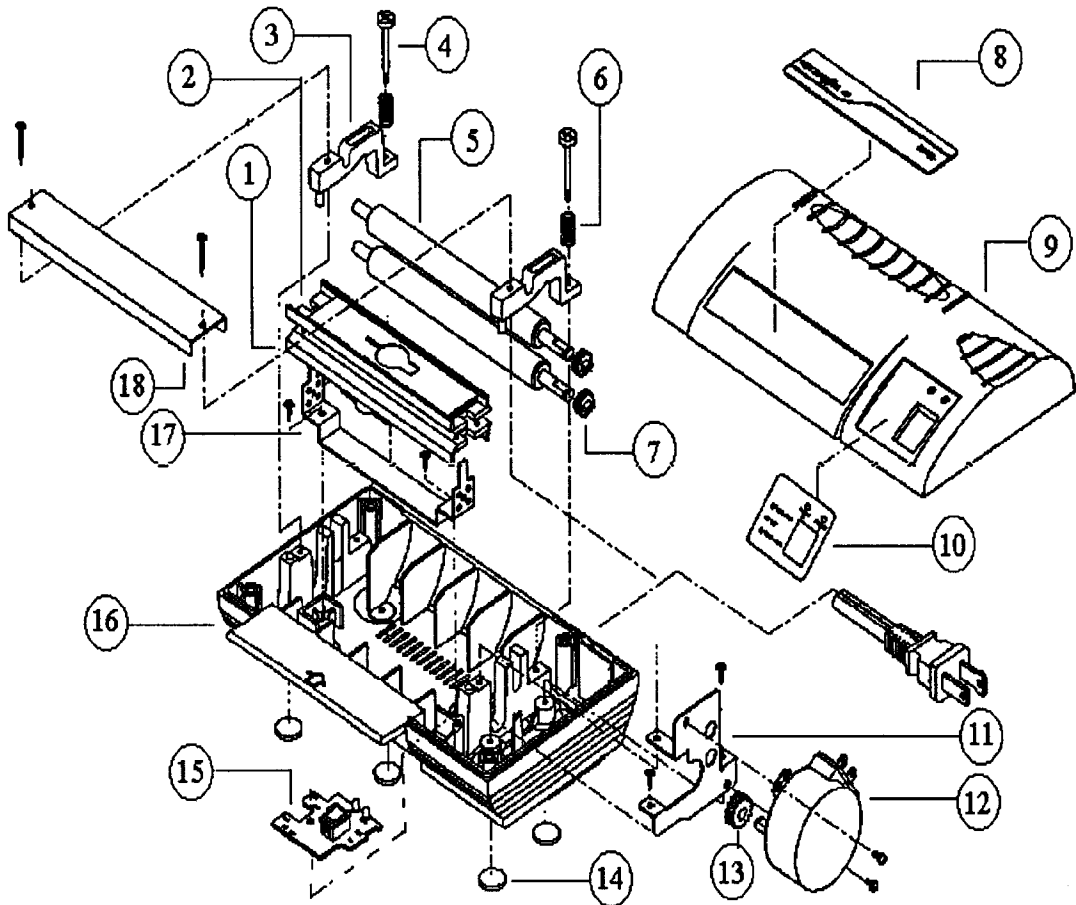

DOCUSEAL 40, 95, 125 Parts List

GBC IS AN ACCO BRANDS COMPANY

NEW DOCUSEAL 40

New Docuseal 40

ITEM	GMP P/N	GBC P/N	DESCRIPTION	QTY
1	706020661	1700704	HEATER ASS'Y, LOWER	1
2	7060206710	1700703	HEATER ASS'Y UPPER	1
3	604020641	1700875	ROLLER TENSION ARM	2
4	701108124	1700876	SHOULDER SCREW	2
5	607010301	1700698	ROLLER	2
6	701090101	1700877	TENSION SPRING,ROLLER	2
7	703020151	1700706	SPUR GEAR	2
8	802040311	1700878	NAME PLATE (DS40)	1
9	604020621	1700693	UPPER HOUSING	1
10	802104811	1700879	SWITCH LABEL	1
11	601130904	1700880	MOTOR BRACKET	1
12	60905001	1700709	MOTOR (115V)	1
12	60905003	1700708	MOTOR (230V)	1
13	703020152	1700881	SPUR GEAR, MOTOR	1
14	703010110	1700882	RUBBER FOOT	4
15	706010520	1700883	PCB ASS'Y (120V)	1
15	706010520	1700884	PCB ASS'Y (230V)	1
16	604020631	1700717	BASE	1
17	601130905	1700885	HEATER SUPPORT	1
18	601131401	1700699	SPRING PLATE	1
19	801010638	6005116	DS 40 RETAIL BOX (120V)	1
19	801010641	6005117	DS 40 RETAIL BOX (230V)	1