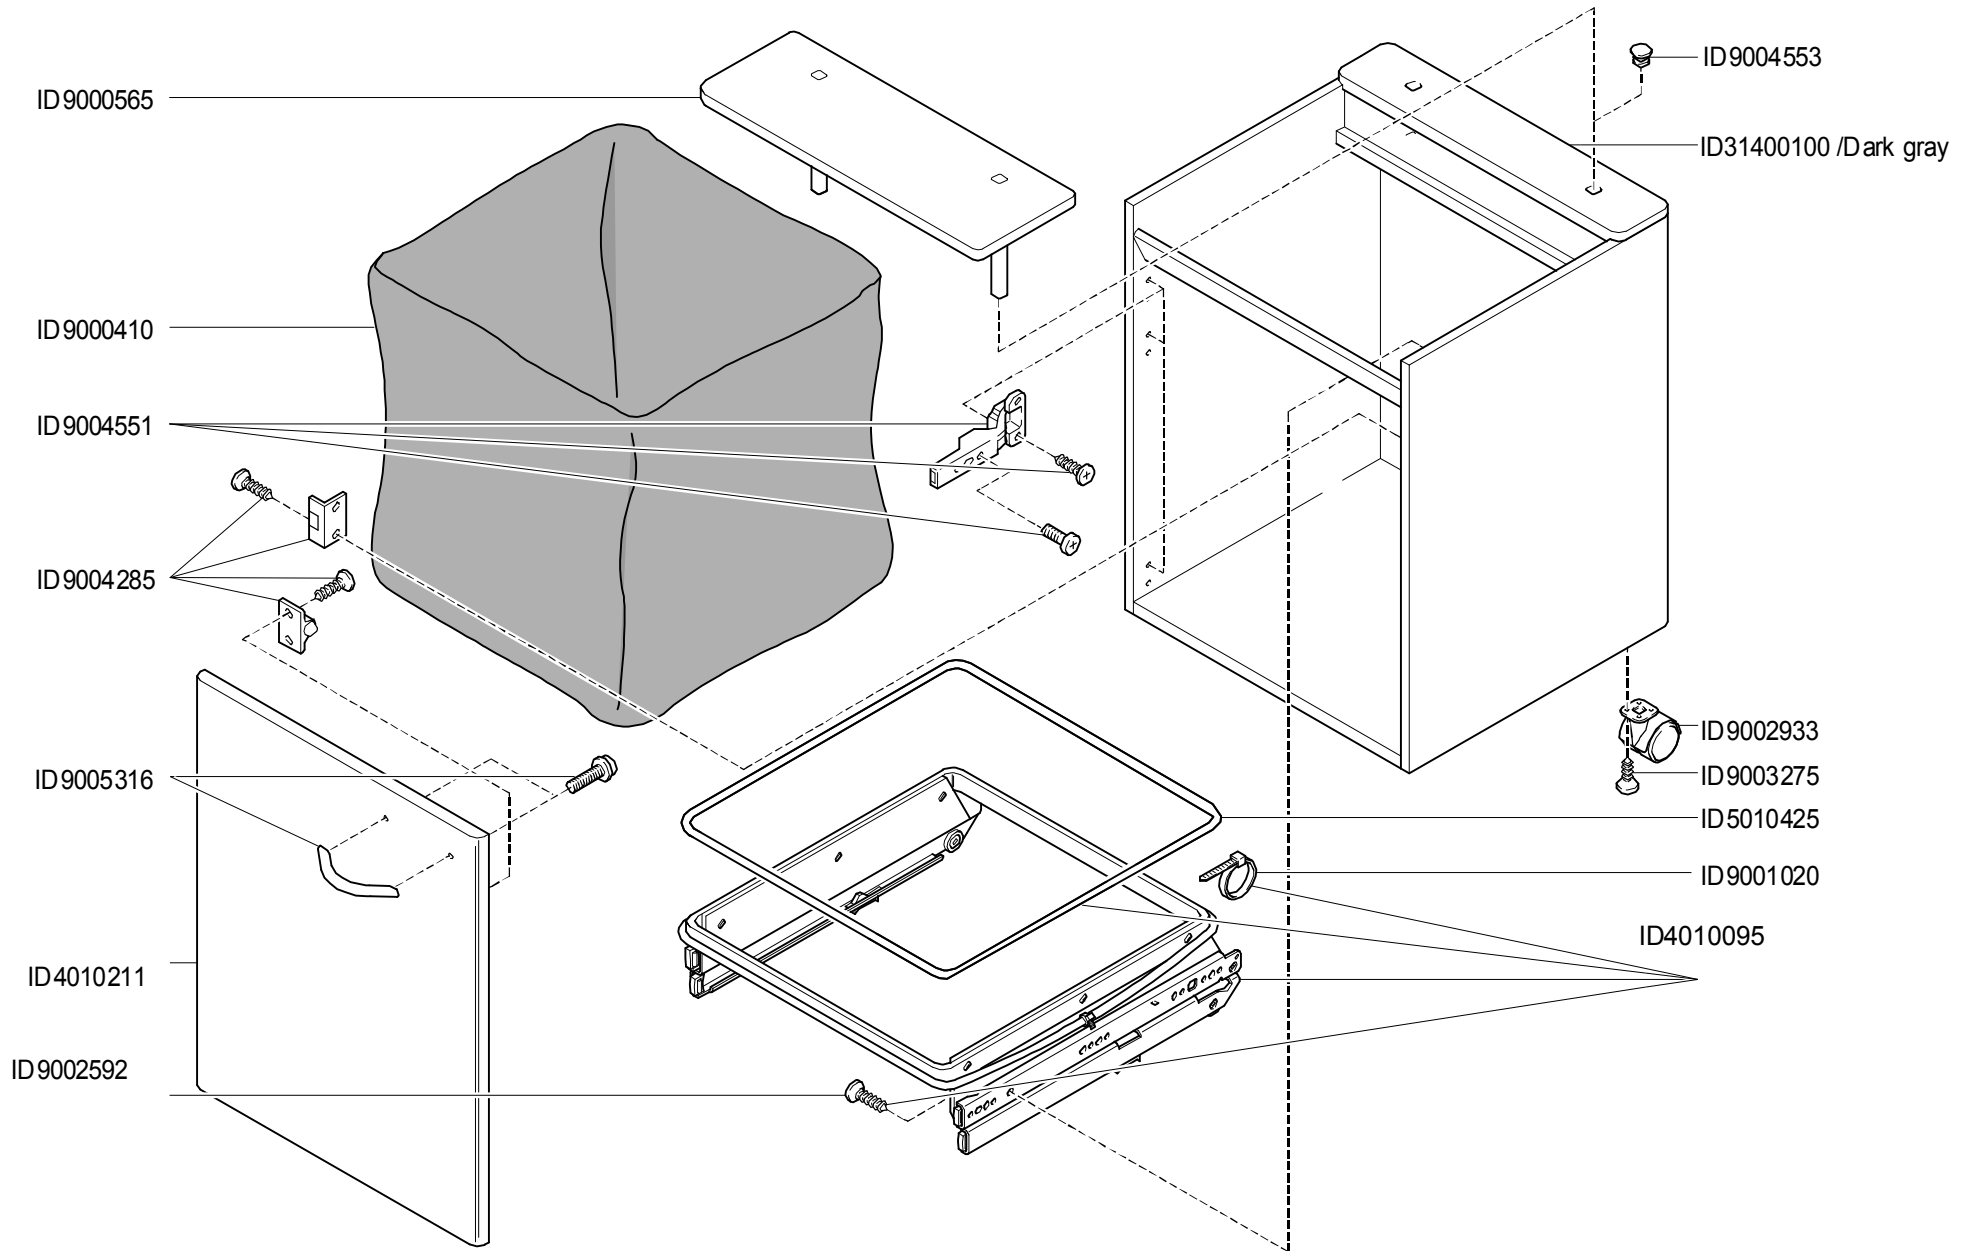

6550X-1 PARTS LIST

GBC IS AN ACCO BRANDS COMPANY

Mod.6550X-1

01.10.2006

Mod. 6550X-1

01.10.2006

Anschlussplan 6550X-1
 Diagramme de branchement 6550X-1
 Connecting diagram 6550X-1

Stromlaufplan 6550X
 schema de
 circuit électrique 6550X
 wiring diagram 6550X

4010 107
 6

CROSS / CUT 4x60mm
Mod. 6550X
 01.07.2005

Stromlaufplan 6550X
 schema de
 circuit électrique 6550X
 wiring diagram 6550X