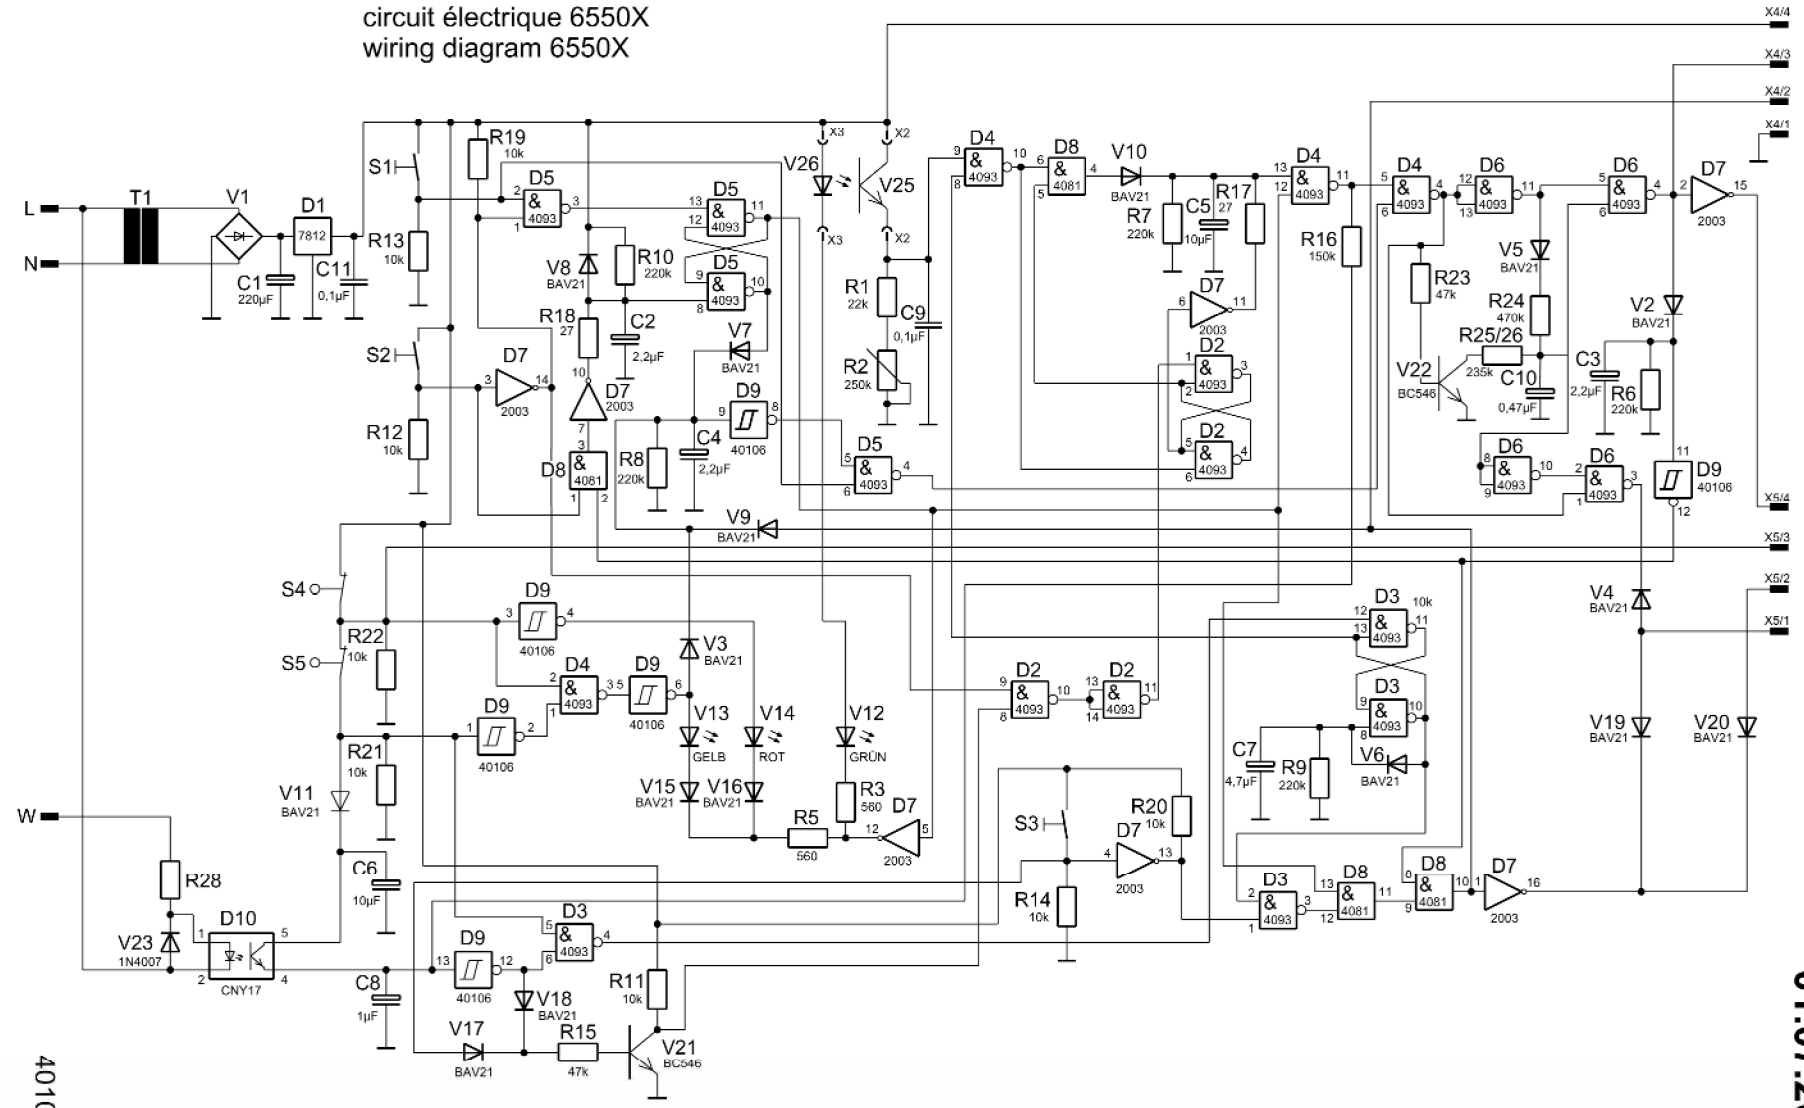

6550X-1 PARTS LIST

GBC IS AN ACCO BRANDS COMPANY

Mod.6550X-1

01.10.2006

Mod. 6550X-1

01.10.2006

Anschlussplan 6550X-1
 Diagramme de branchement 6550X-1
 Connecting diagram 6550X-1

Stromlaufplan 6550X
 schema de
 circuit électrique 6550X
 wiring diagram 6550X

4010 107
 6

CROSS / CUT 4x60mm
Mod. 6550X
 01.07.2005

Stromlaufplan 6550X
 schema de
 circuit électrique 6550X
 wiring diagram 6550X