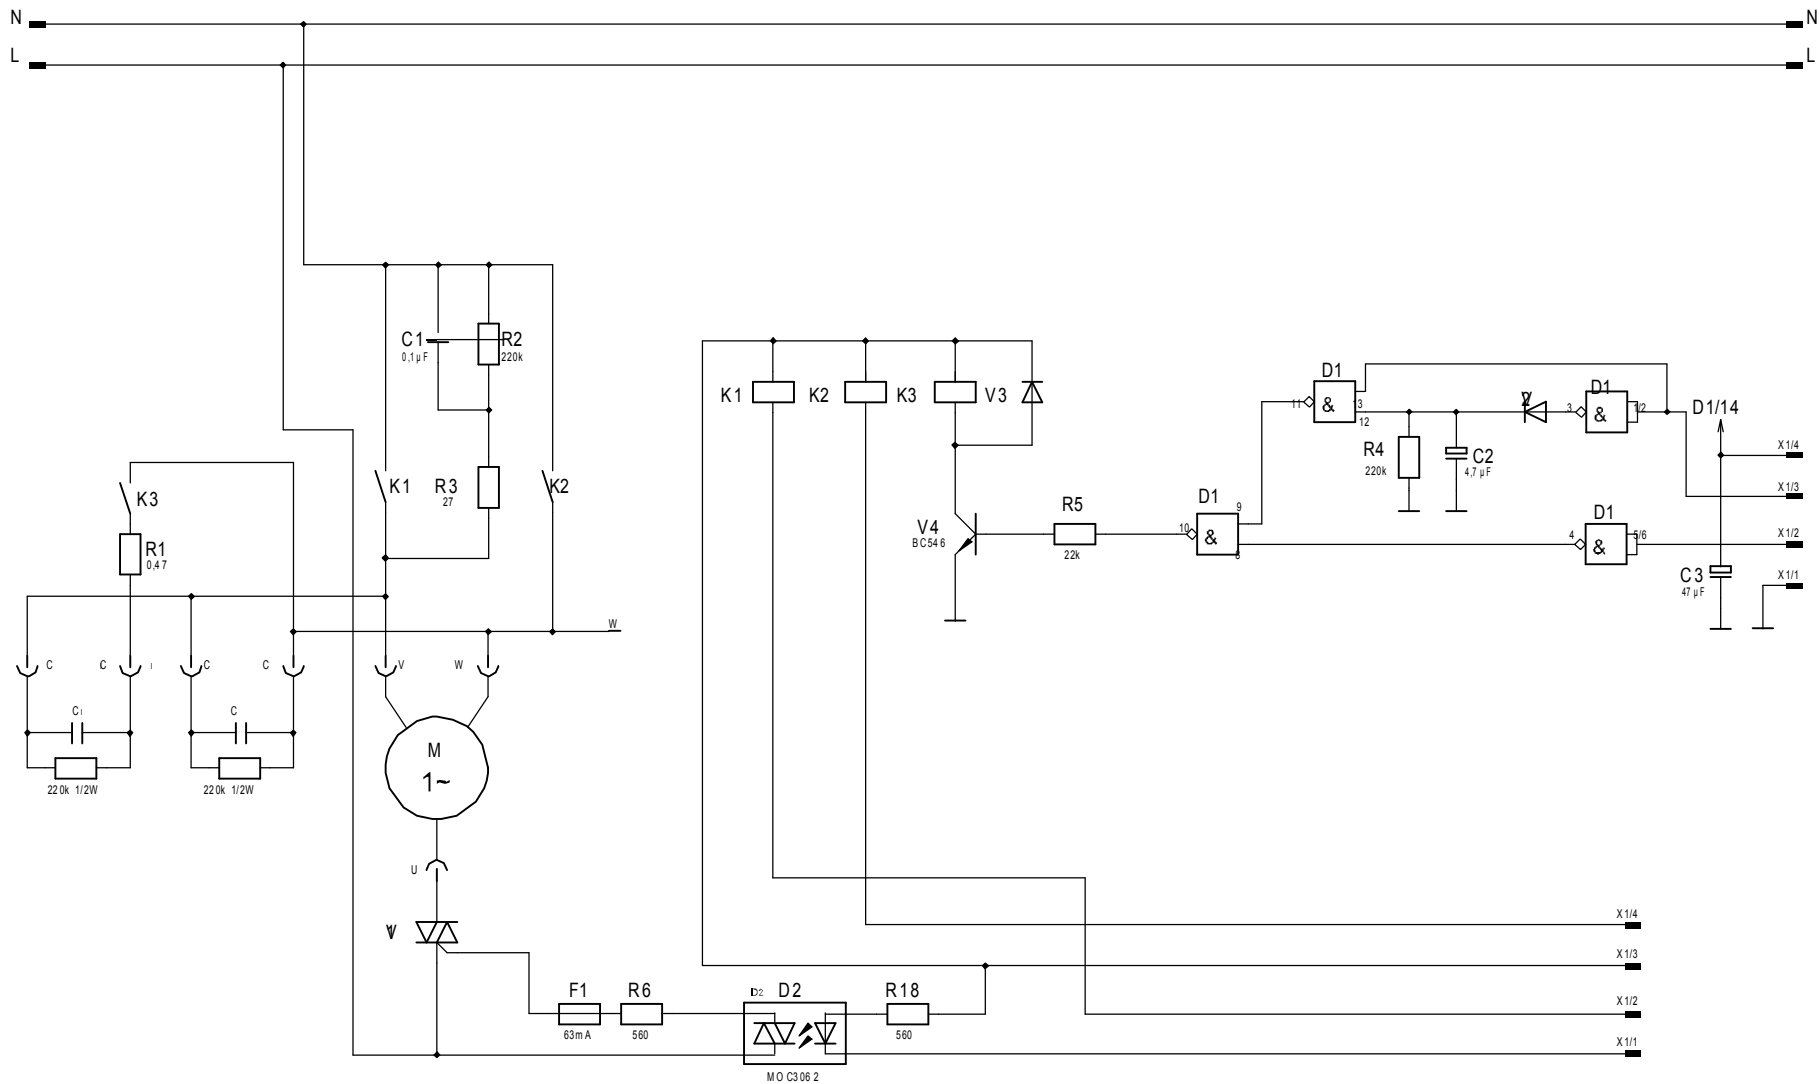

6550X-1 PARTS LIST

GBC IS AN ACCO BRANDS COMPANY

Mod.6550X-1

01.10.2006

Mod. 6550X-1

01.10.2006

Anschlussplan 6550X-1
 Diagramme de branchement 6550X-1
 Connecting diagram 6550X-1

Stromlaufplan 6550X
 schema de
 circuit électrique 6550X
 wiring diagram 6550X

4010 107
 6

CROSS / CUT 4x60mm
Mod. 6550X
 01.07.2005

Stromlaufplan 6550X
 schema de
 circuit électrique 6550X
 wiring diagram 6550X