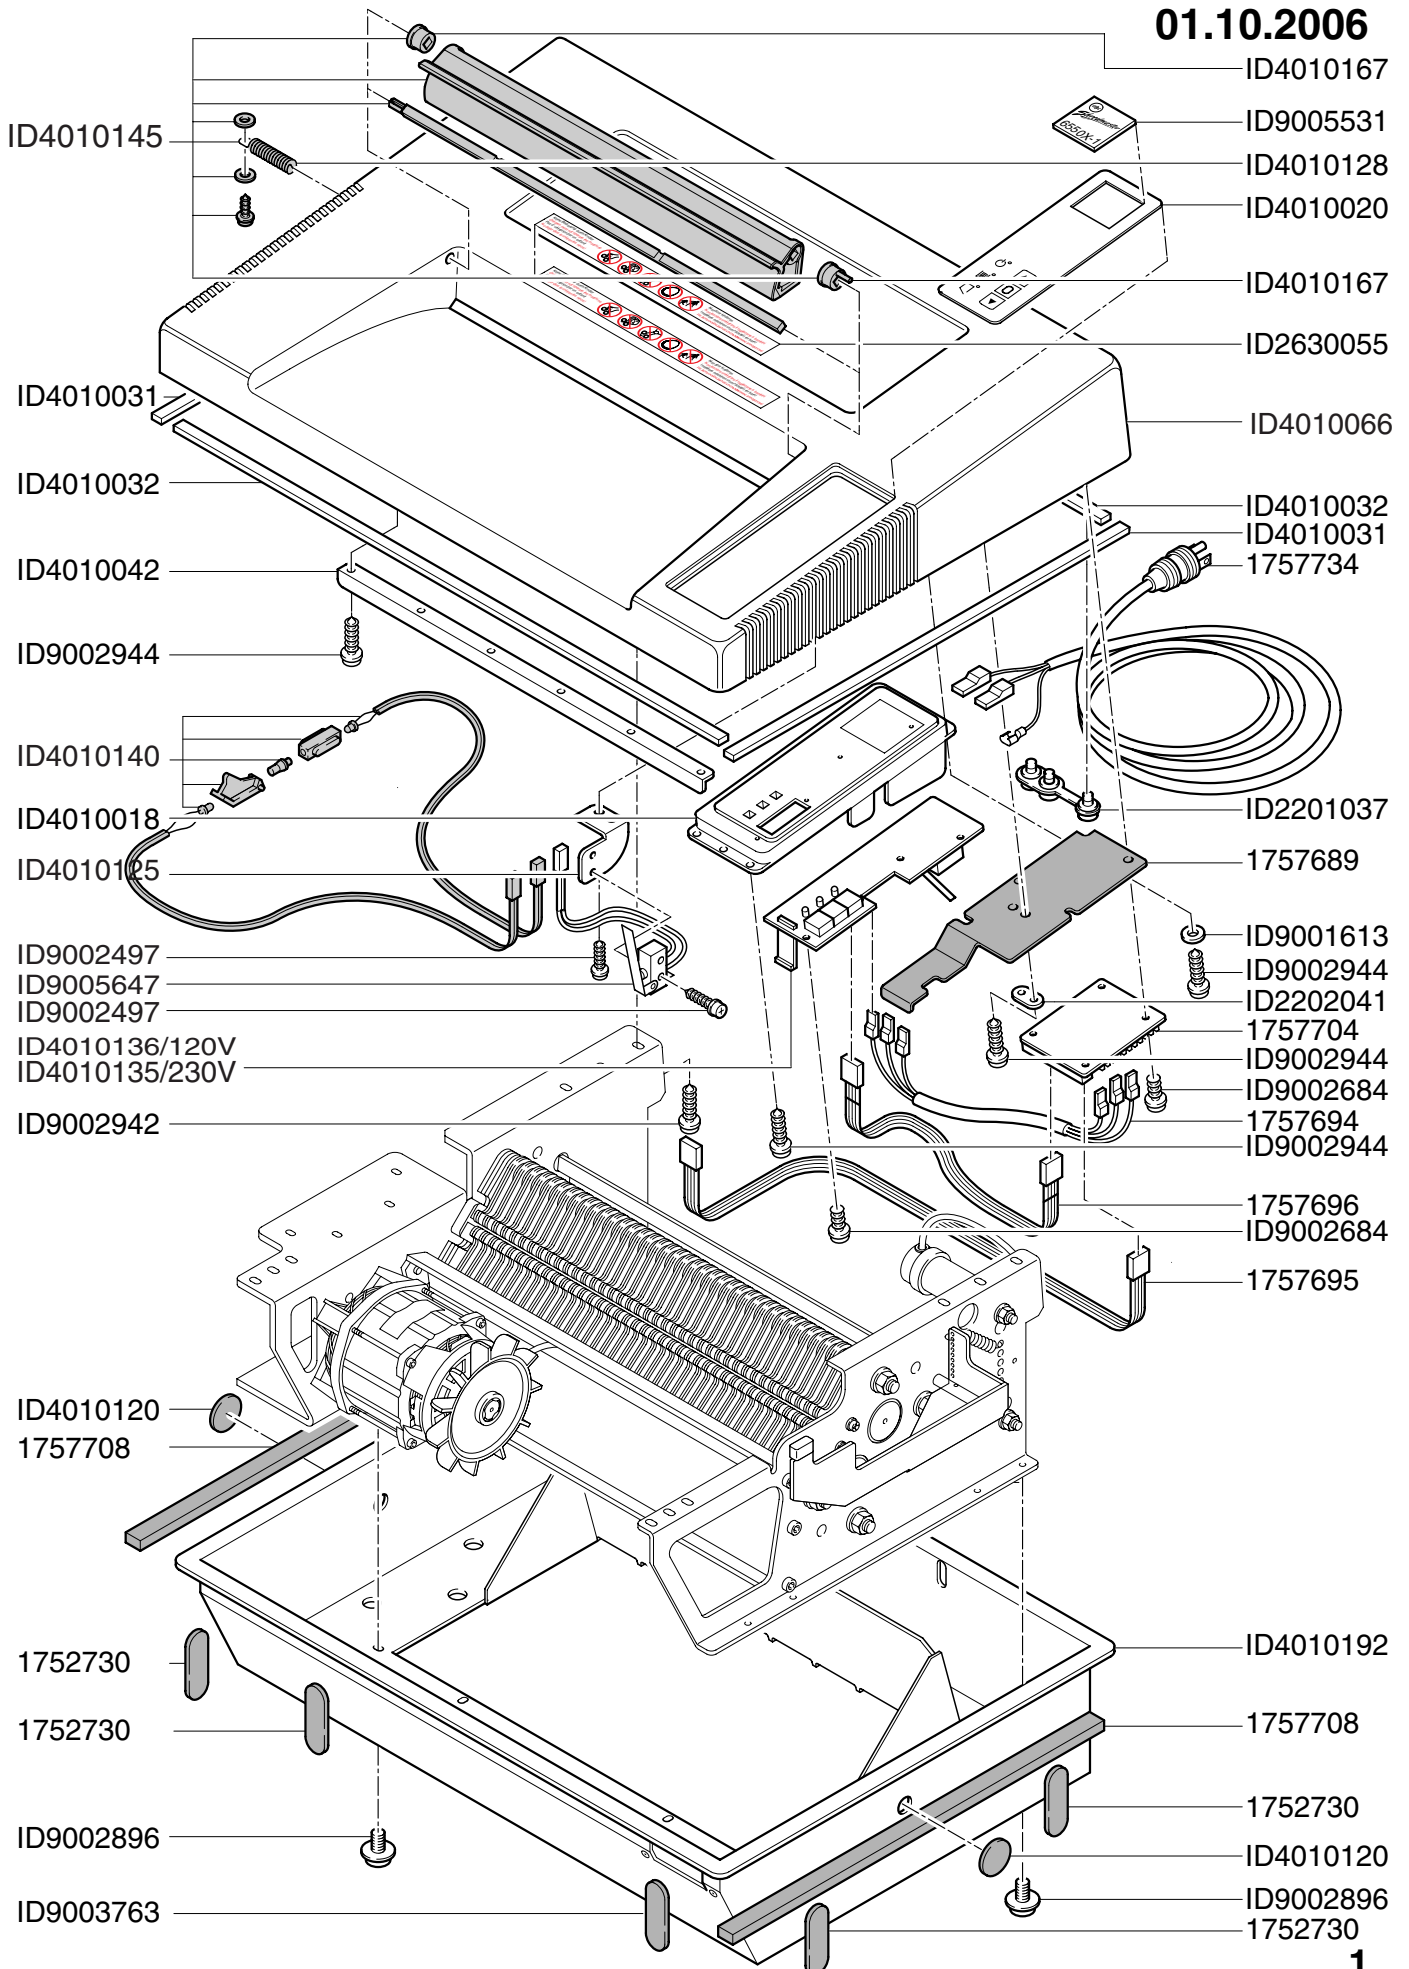

6550X-1 PARTS LIST

GBC IS AN ACCO BRANDS COMPANY

Mod.6550X-1

01.10.2006

Mod. 6550X-1

01.10.2006

Anschlussplan 6550X-1
 Diagramme de branchement 6550X-1
 Connecting diagram 6550X-1

Stromlaufplan 6550X
 schema de
 circuit électrique 6550X
 wiring diagram 6550X

4010 107
 6

CROSS / CUT 4x60mm
Mod. 6550X
 01.07.2005

Stromlaufplan 6550X
 schema de
 circuit électrique 6550X
 wiring diagram 6550X