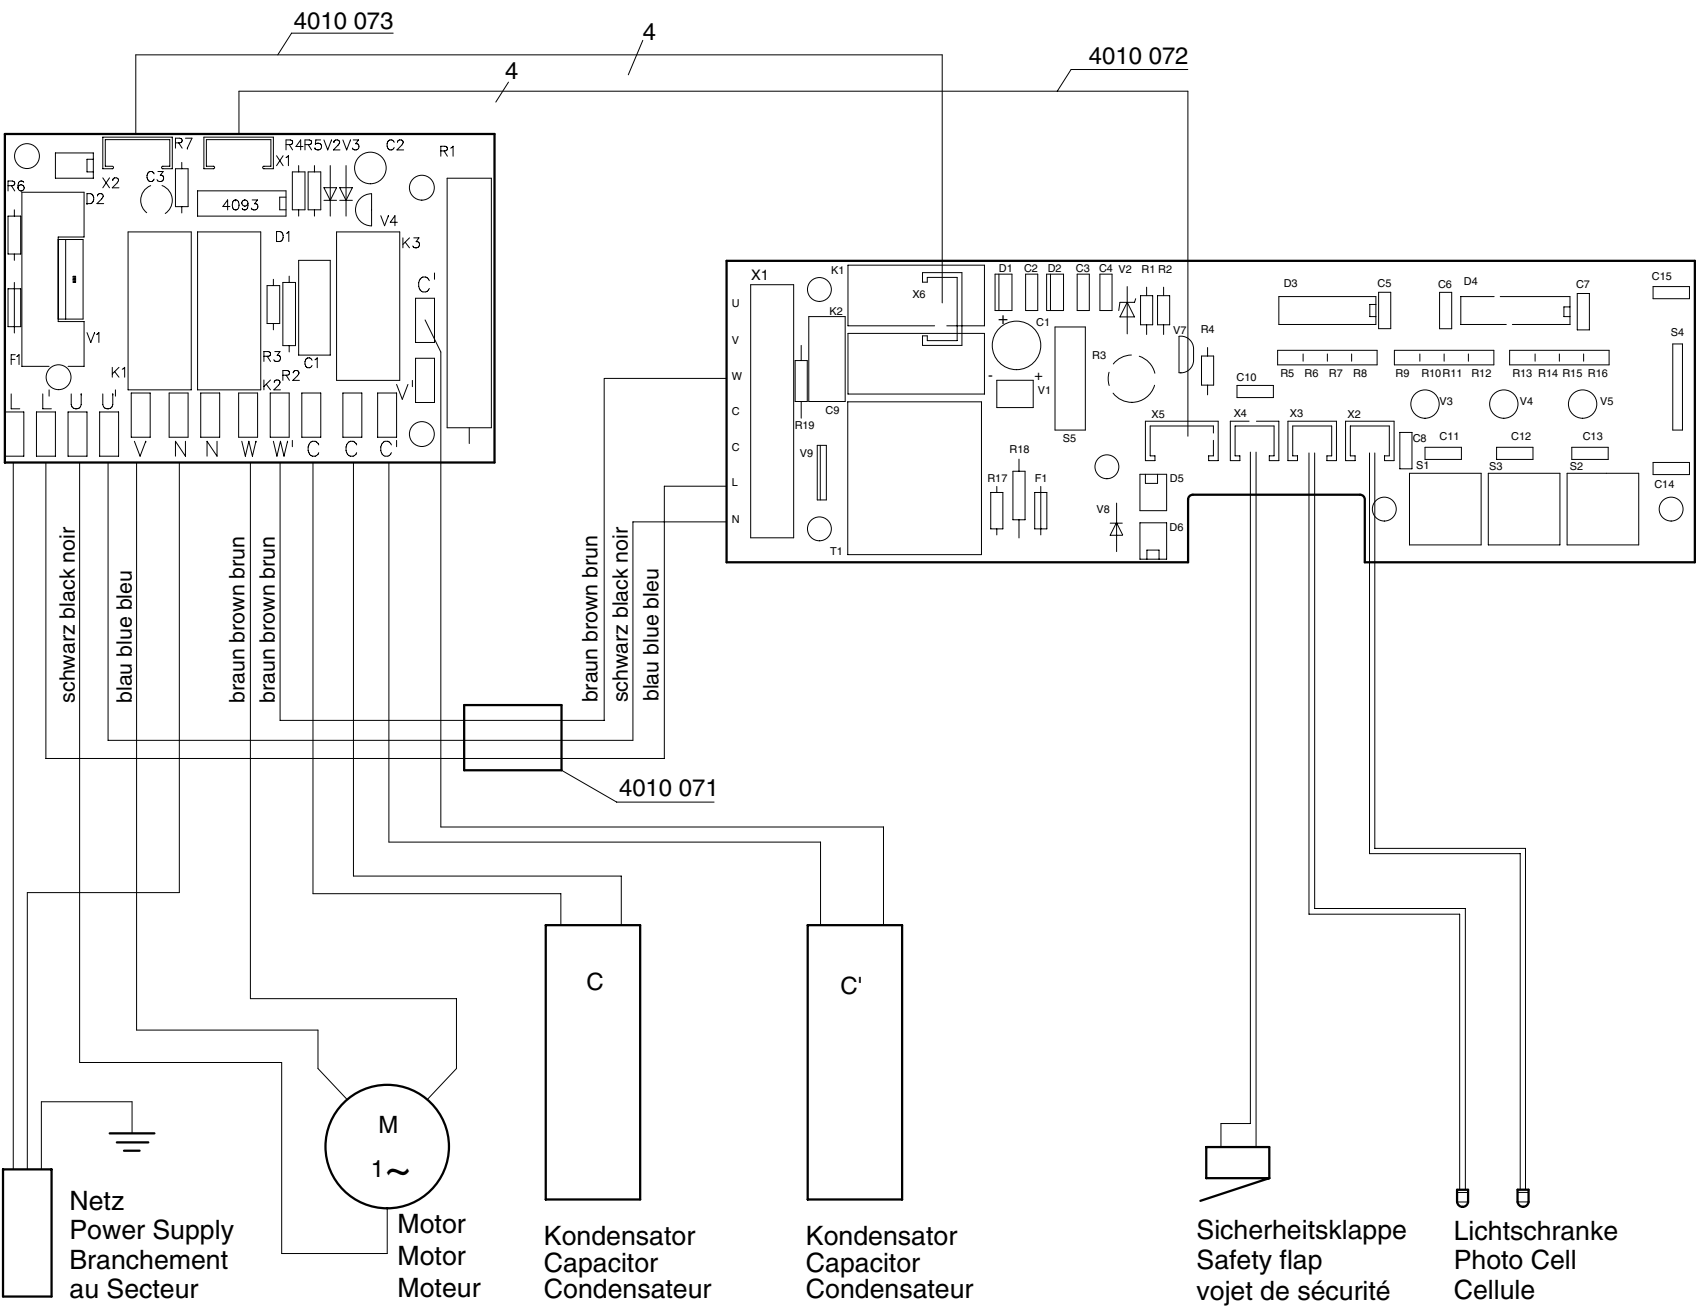

6550X-1 PARTS LIST

GBC IS AN ACCO BRANDS COMPANY

Mod.6550X-1

01.10.2006

Mod. 6550X-1

01.10.2006

Anschlussplan 6550X-1
 Diagramme de branchement 6550X-1
 Connecting diagram 6550X-1

Stromlaufplan 6550X
 schema de
 circuit électrique 6550X
 wiring diagram 6550X

4010 107
 6

CROSS / CUT 4x60mm
Mod. 6550X
 01.07.2005

Stromlaufplan 6550X
 schema de
 circuit électrique 6550X
 wiring diagram 6550X