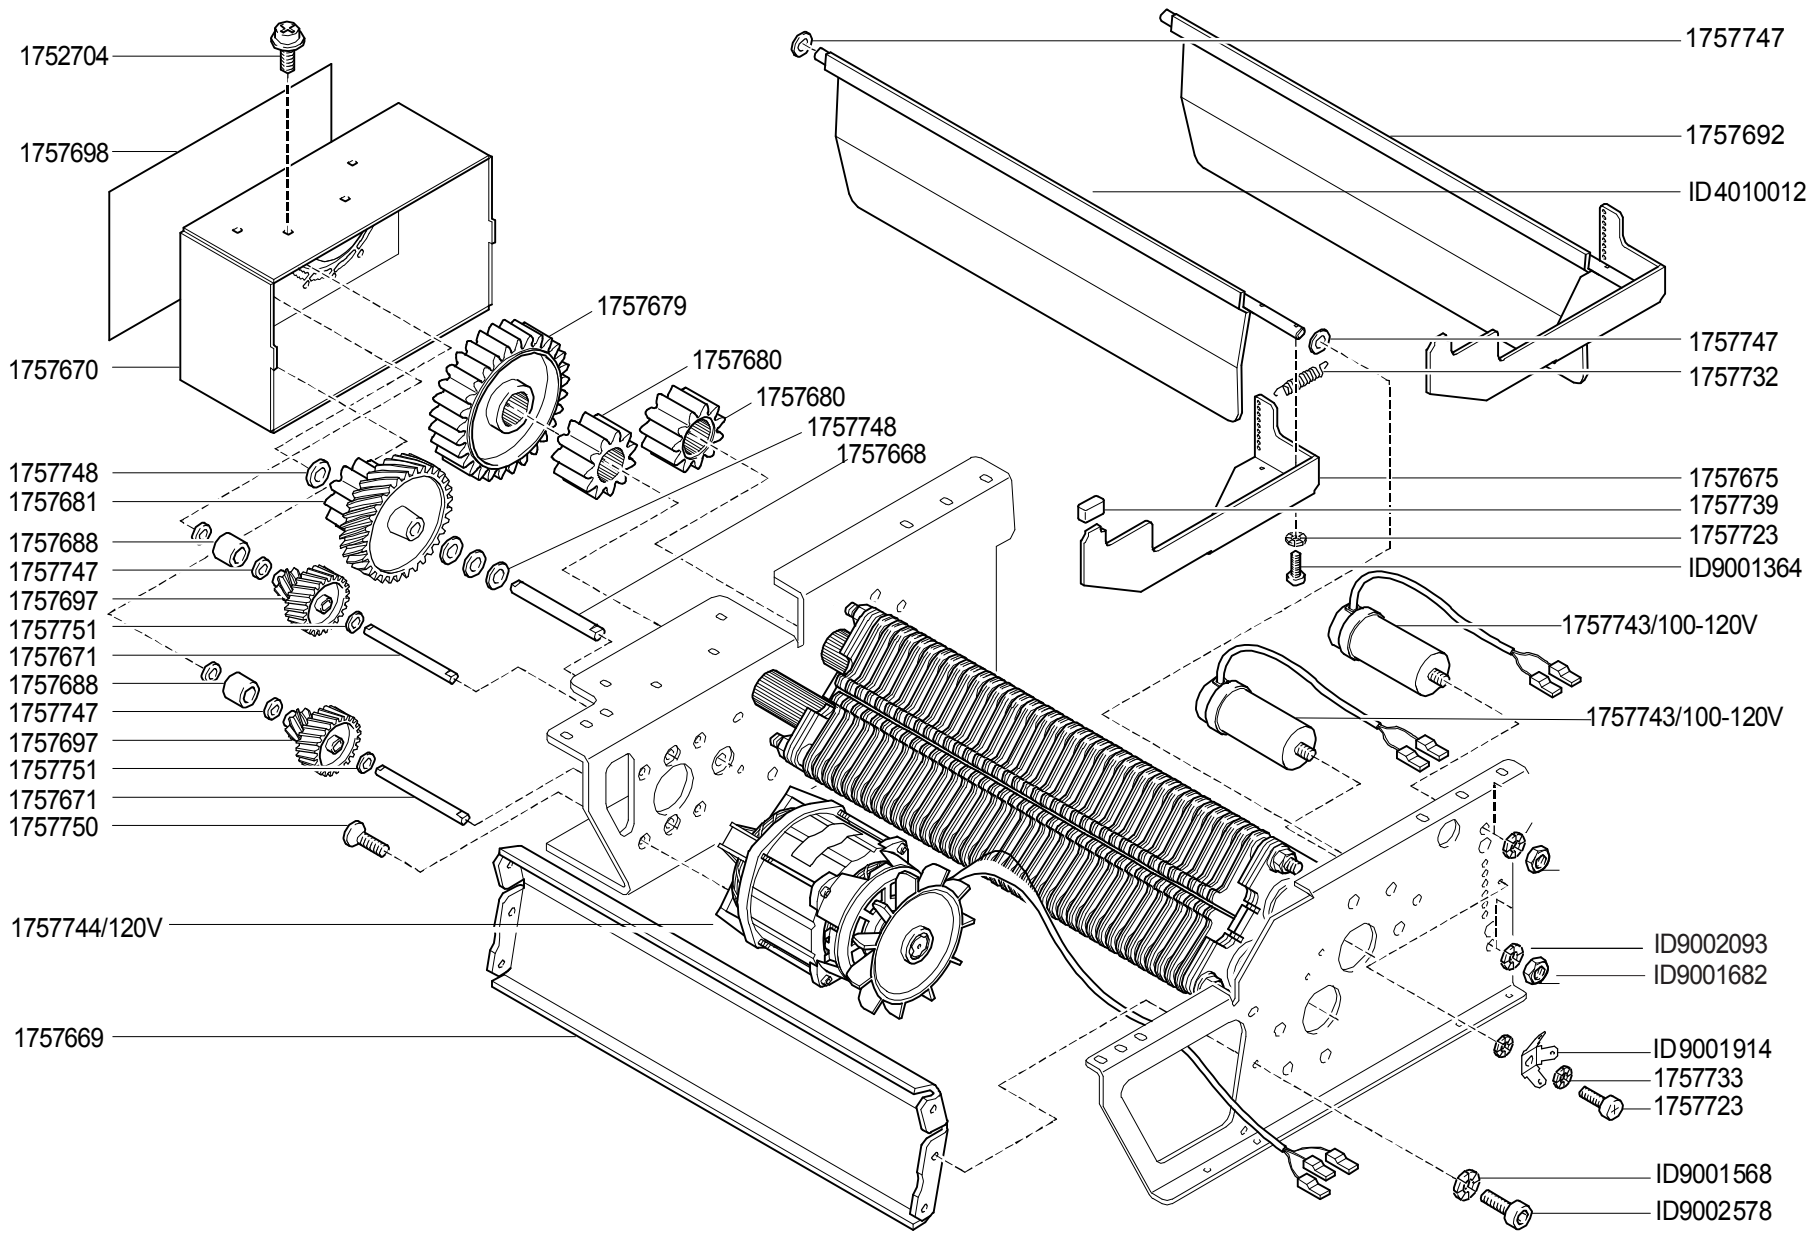

6550X-1 PARTS LIST

GBC IS AN ACCO BRANDS COMPANY

Mod.6550X-1

01.10.2006

Mod. 6550X-1

01.10.2006

Anschlussplan 6550X-1
 Diagramme de branchement 6550X-1
 Connecting diagram 6550X-1

Stromlaufplan 6550X
 schema de
 circuit électrique 6550X
 wiring diagram 6550X

4010 107
 6

CROSS / CUT 4x60mm
Mod. 6550X
 01.07.2005

Stromlaufplan 6550X
 schema de
 circuit électrique 6550X
 wiring diagram 6550X