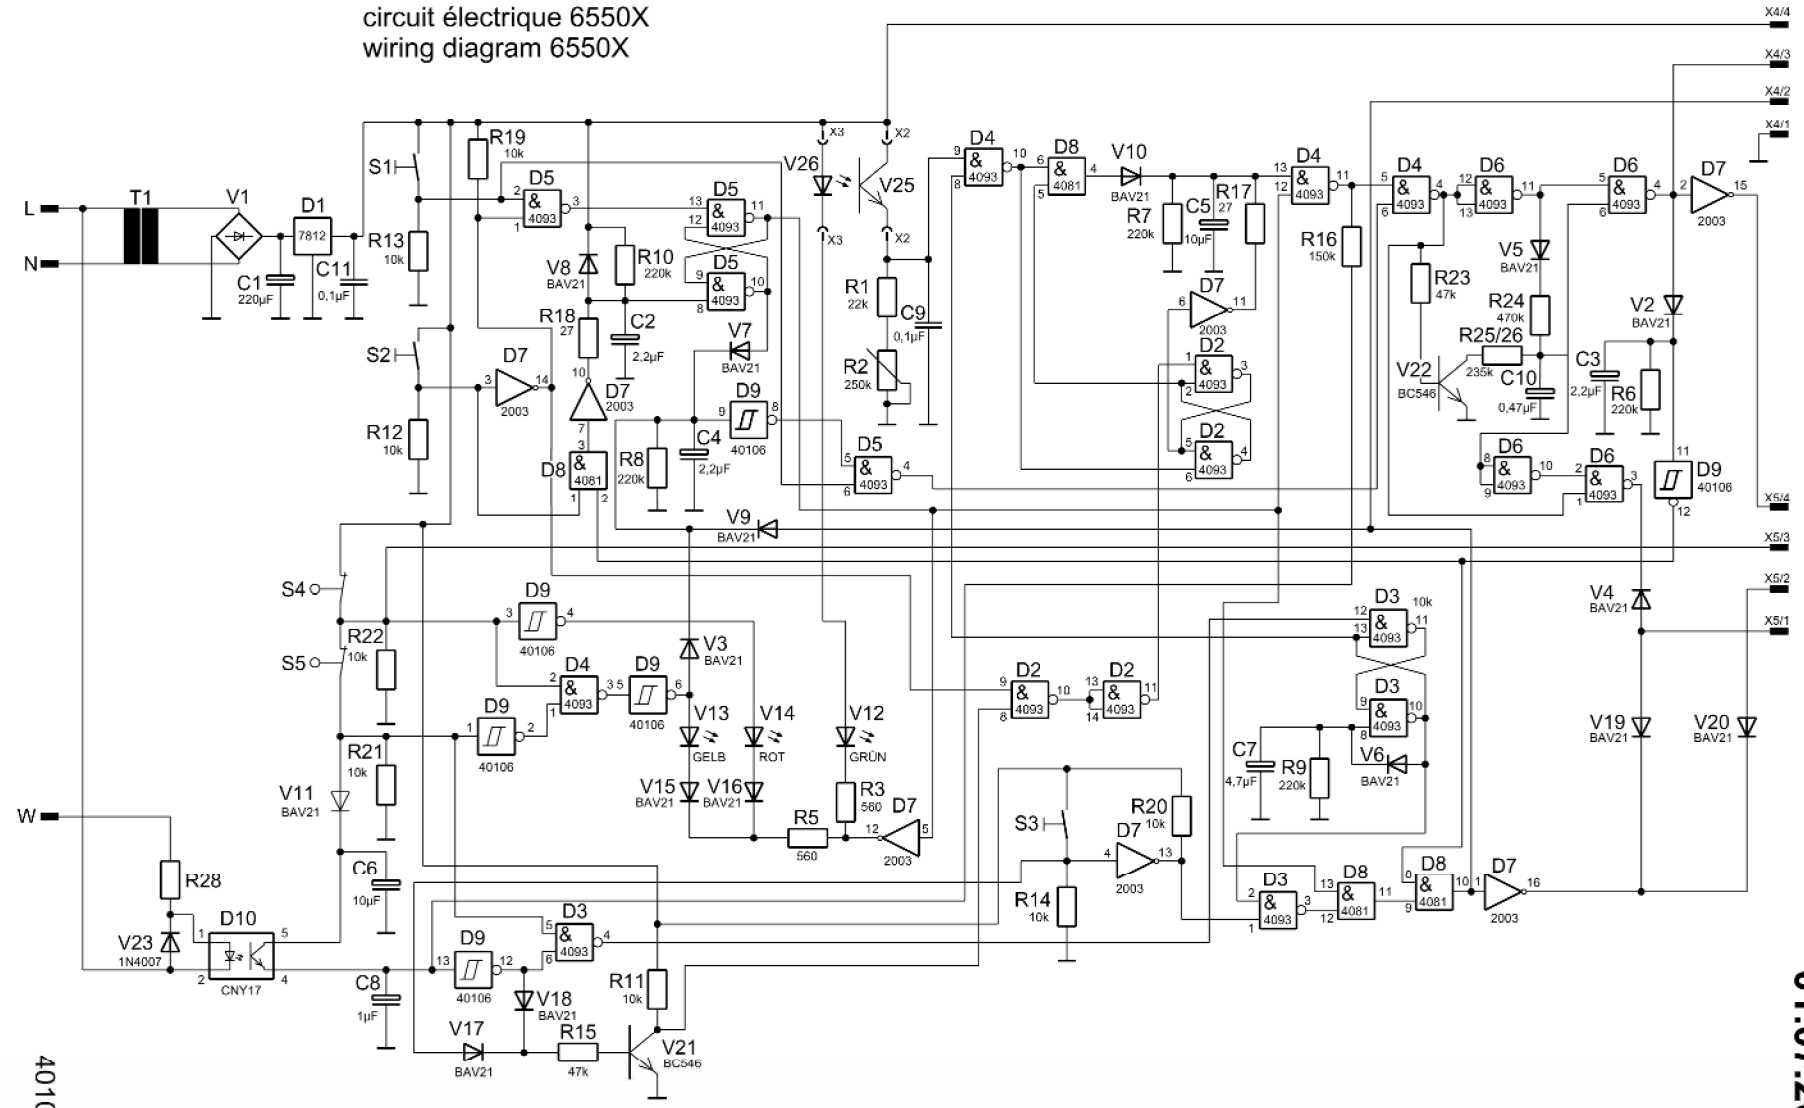

ID4010120

ID9002896

ID9003763

Mod. 6550X-1

01.10.2006

Anschlussplan 6550X-1
 Diagramme de branchement 6550X-1
 Connecting diagram 6550X-1

Stromlaufplan 6550X
 schema de
 circuit électrique 6550X
 wiring diagram 6550X

4010 107
 6

CROSS / CUT 4x60mm
Mod. 6550X
 01.07.2005

Stromlaufplan 6550X
 schema de
 circuit électrique 6550X
 wiring diagram 6550X