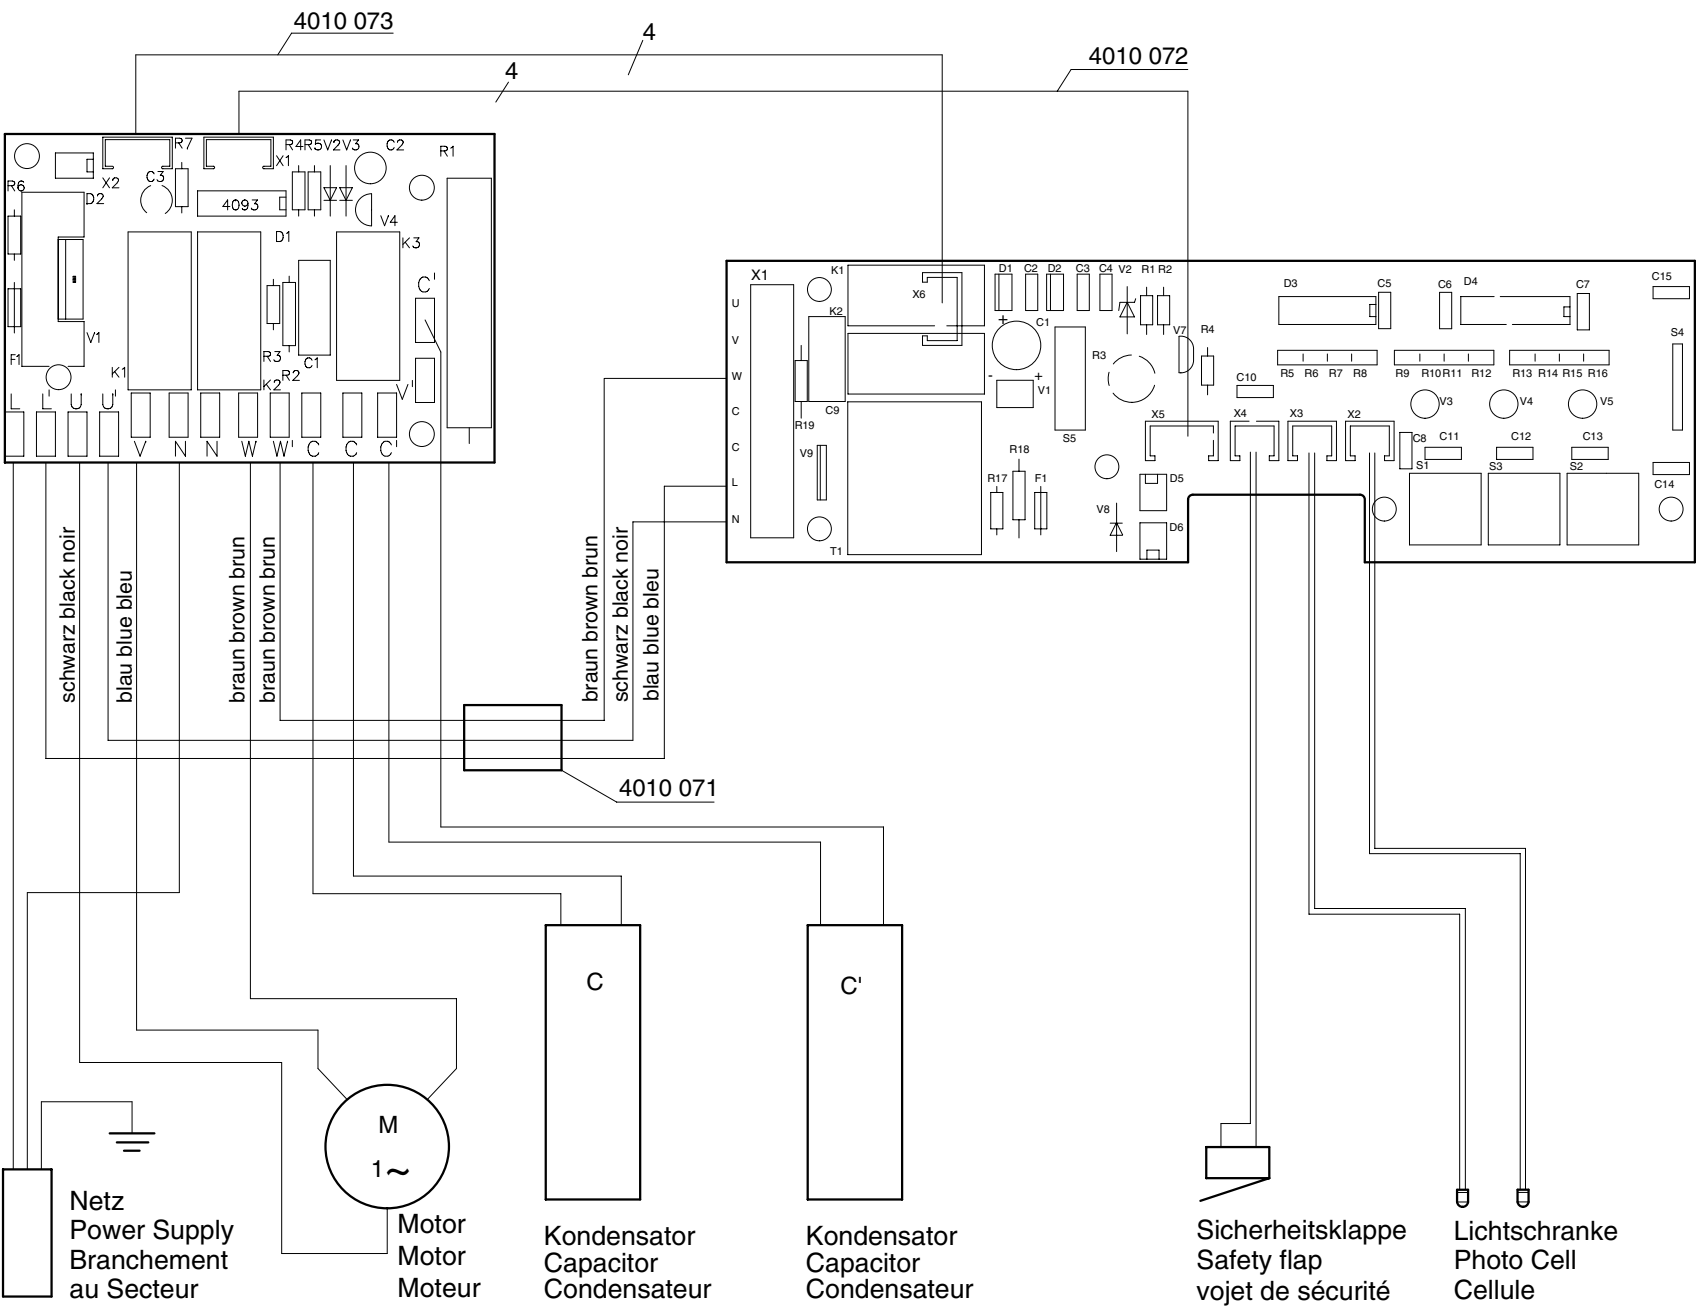

ID4010120

ID9002896

ID9003763

Mod. 6550X-1

01.10.2006

Anschlussplan 6550X-1
 Diagramme de branchement 6550X-1
 Connecting diagram 6550X-1

Stromlaufplan 6550X
 schema de
 circuit électrique 6550X
 wiring diagram 6550X

4010 107
 6

CROSS / CUT 4x60mm
Mod. 6550X
 01.07.2005

Stromlaufplan 6550X
 schema de
 circuit électrique 6550X
 wiring diagram 6550X