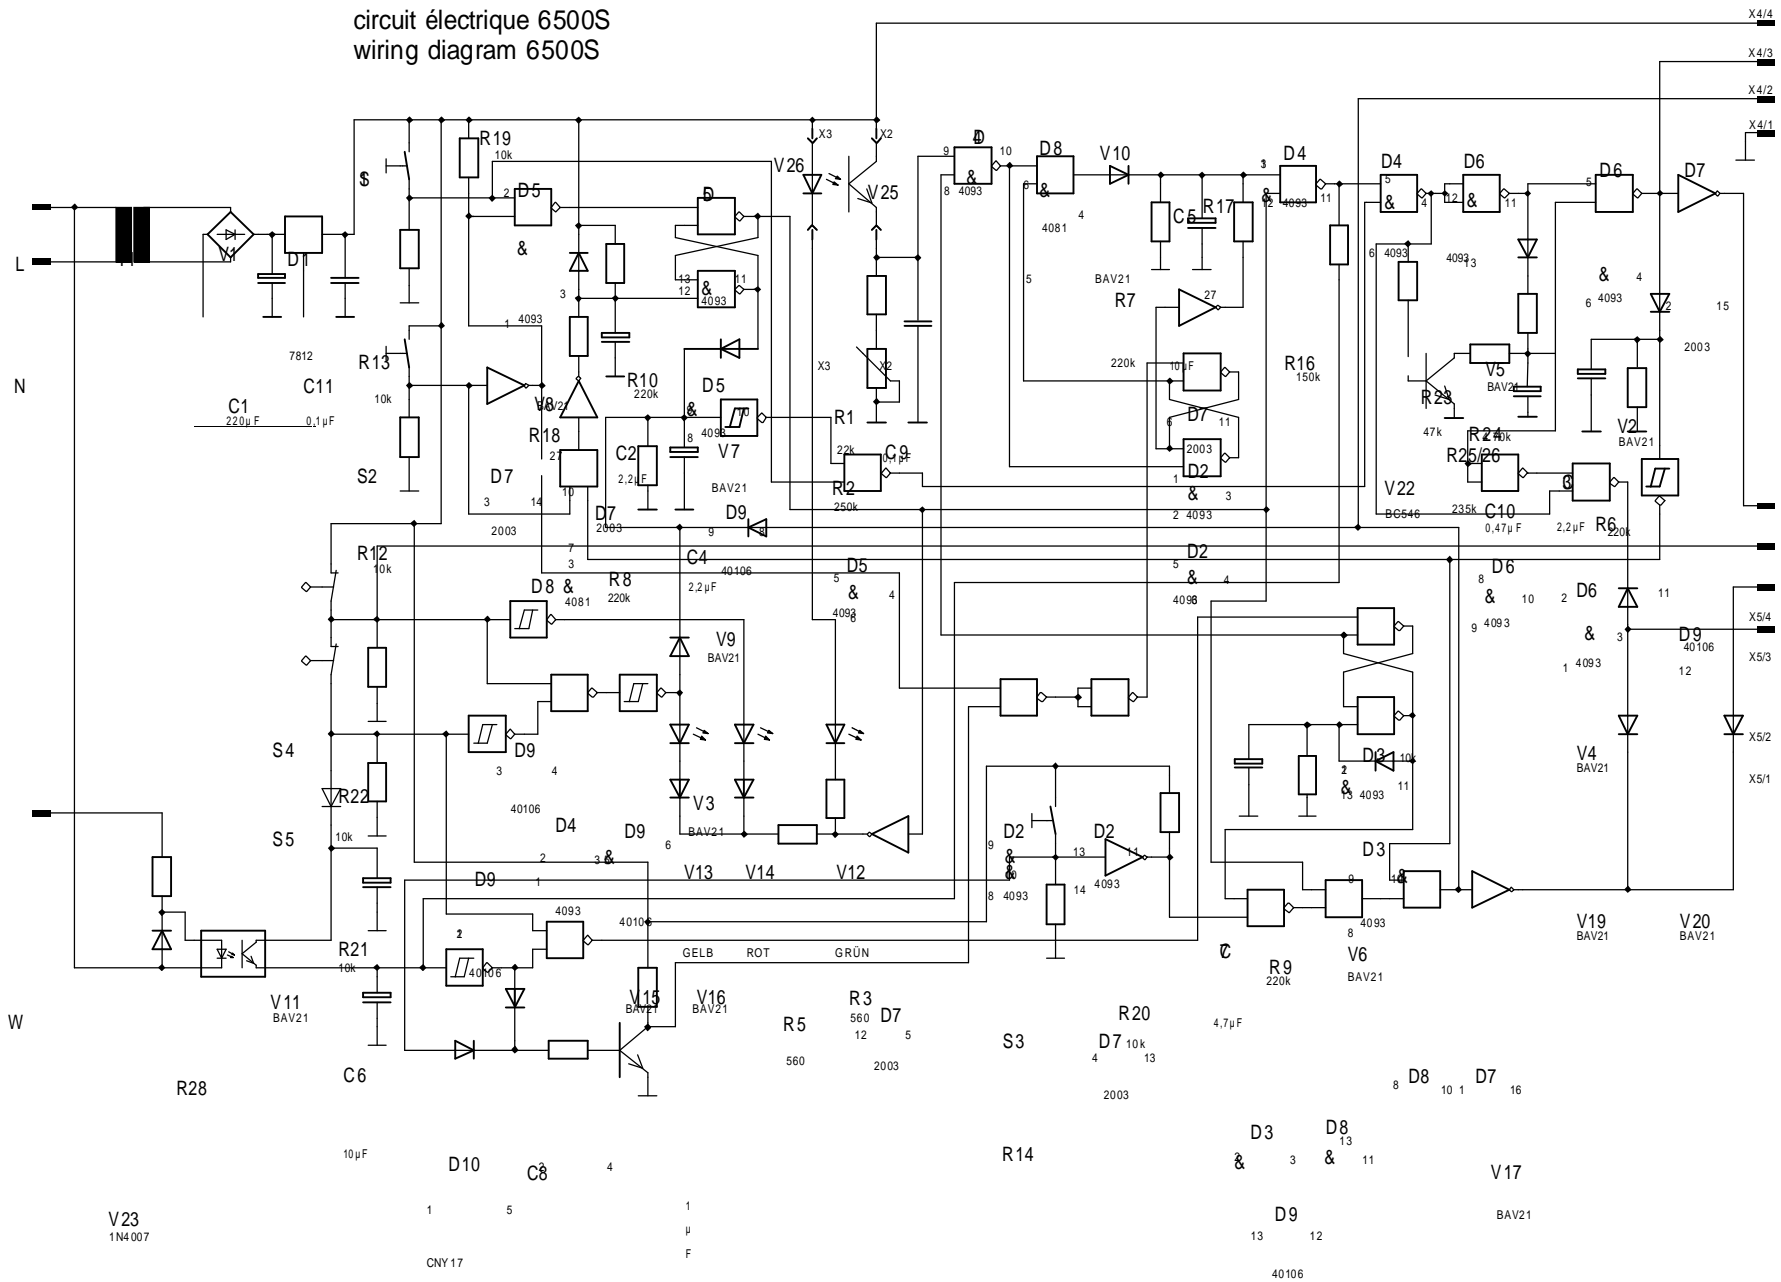

6500S PARTS LIST

GBC IS AN ACCO BRANDS COMPANY

Mod.6500S

Stromlaufplan 6500S
 schema de
 circuit électrique 6500S
 wiring diagram 6500S

5 D3

4093
081

82

4 2003

1 R

&

9

6 4093

4

4

1

V18
BAV21

R11
10k

0

8

1

R15

47k

V21
BC546