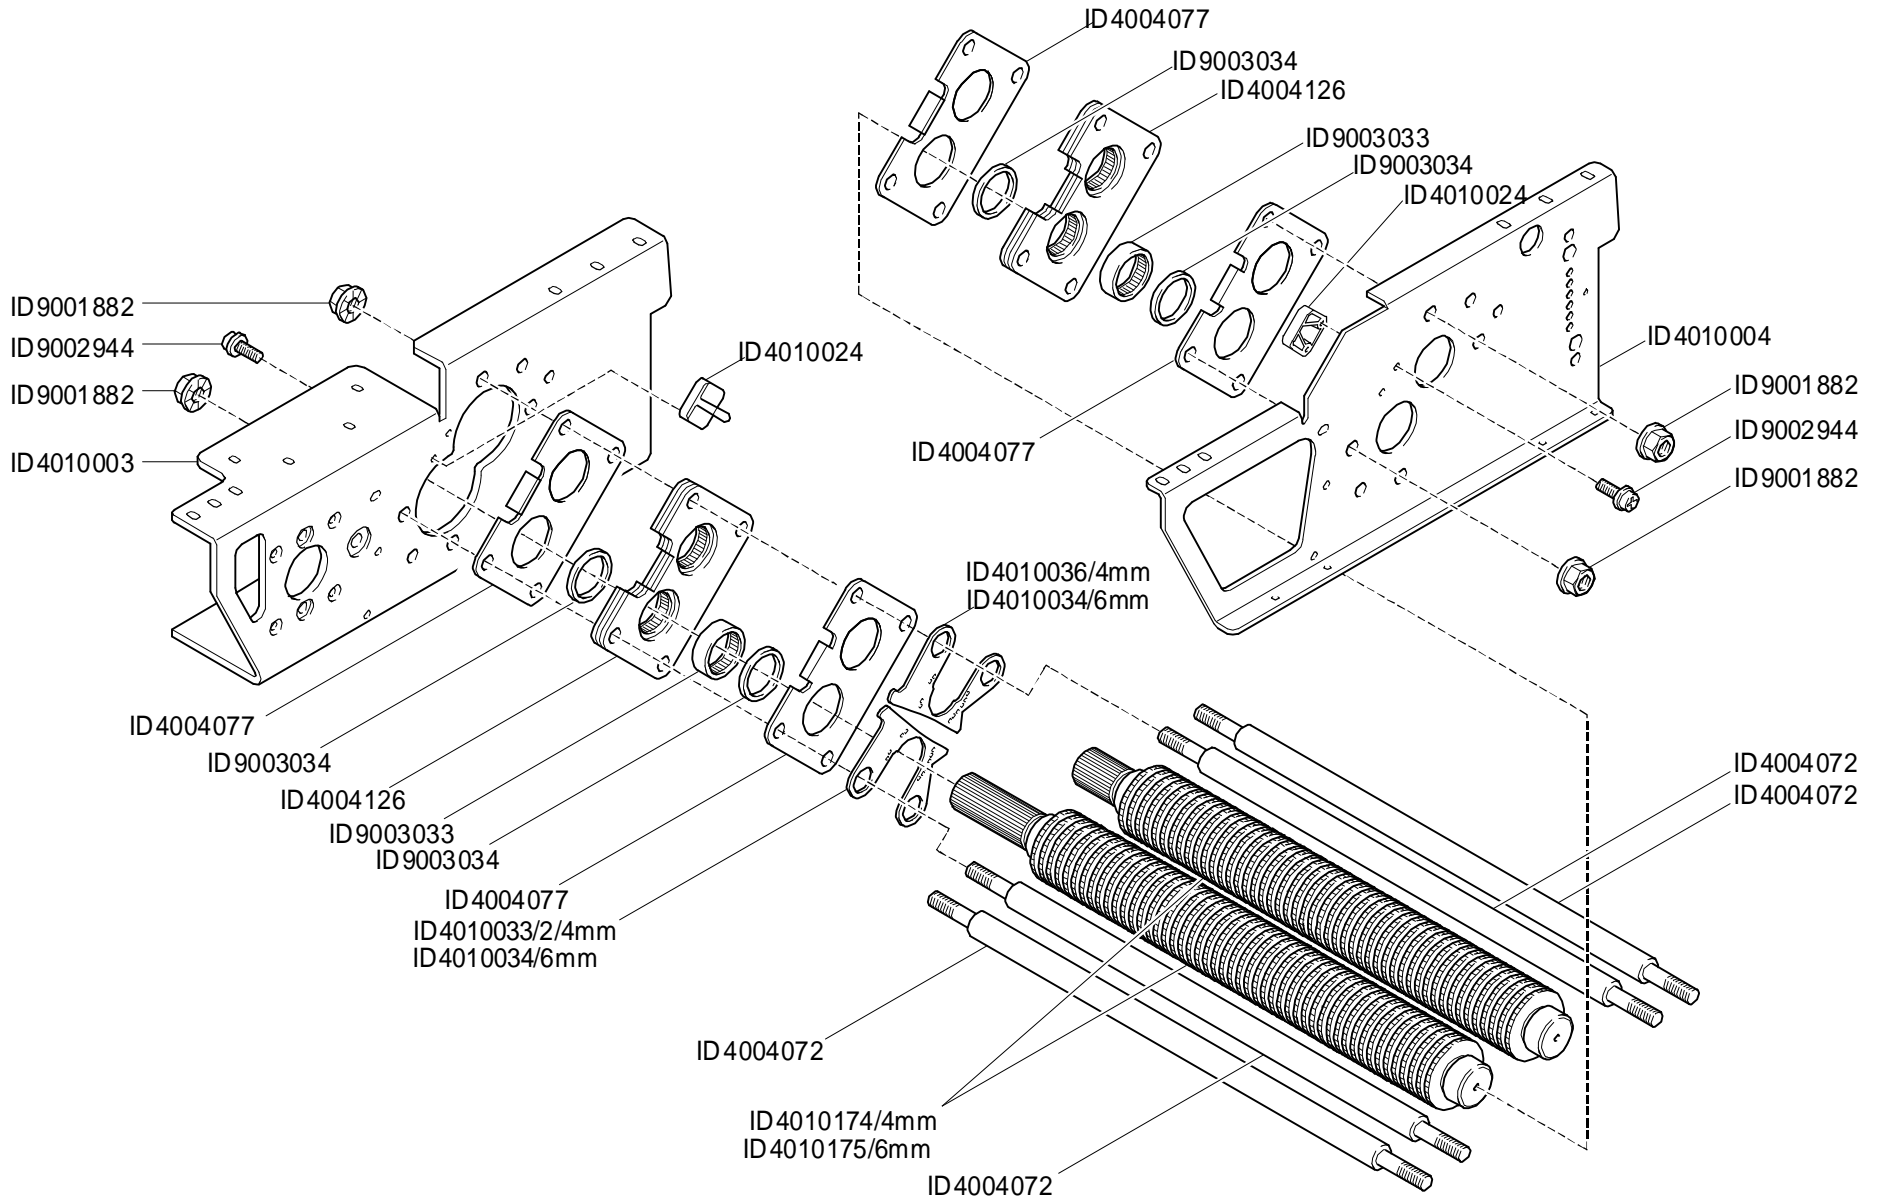

6500S PARTS LIST

GBC IS AN ACCO BRANDS COMPANY

Mod.6500S

Stromlaufplan 6500S
 schema de
 circuit électrique 6500S
 wiring diagram 6500S

5 D3

4093
081

82

4 2003

1 R

&

9

6 4093

4

4

1

V18
BAV21

R11
10k

0

8

1

R15

47k

V21
BC546