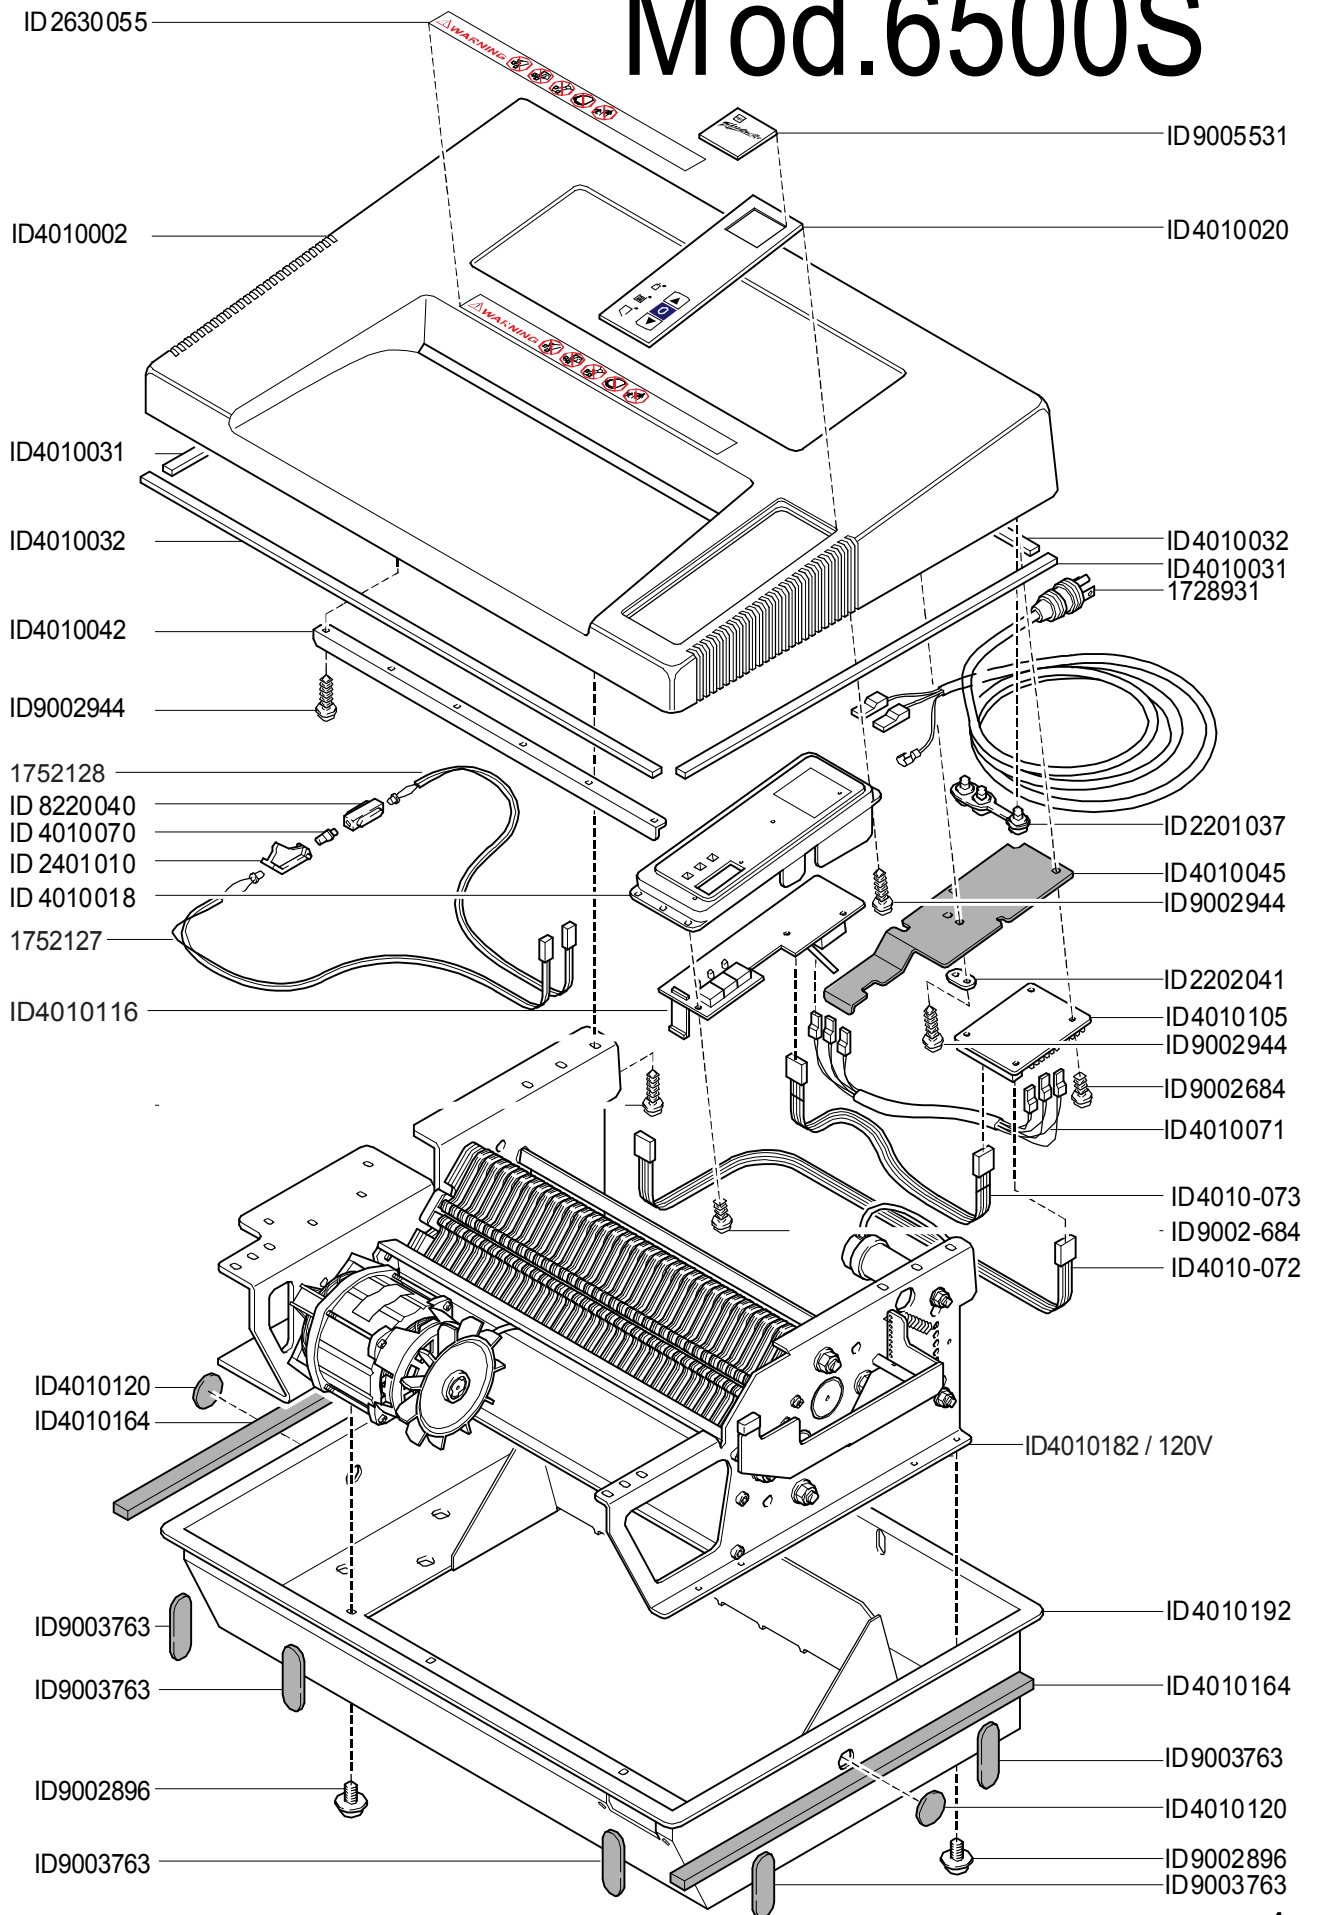

6500S PARTS LIST

GBC IS AN ACCO BRANDS COMPANY

Mod.6500S

Stromlaufplan 6500S
 schema de
 circuit électrique 6500S
 wiring diagram 6500S

5 D3

4093
081

82

4 2003

1 R

&

9

6 4093

4

4

1

V18
BAV21

R11
10k

0

8

1

R15

47k

V21
BC546