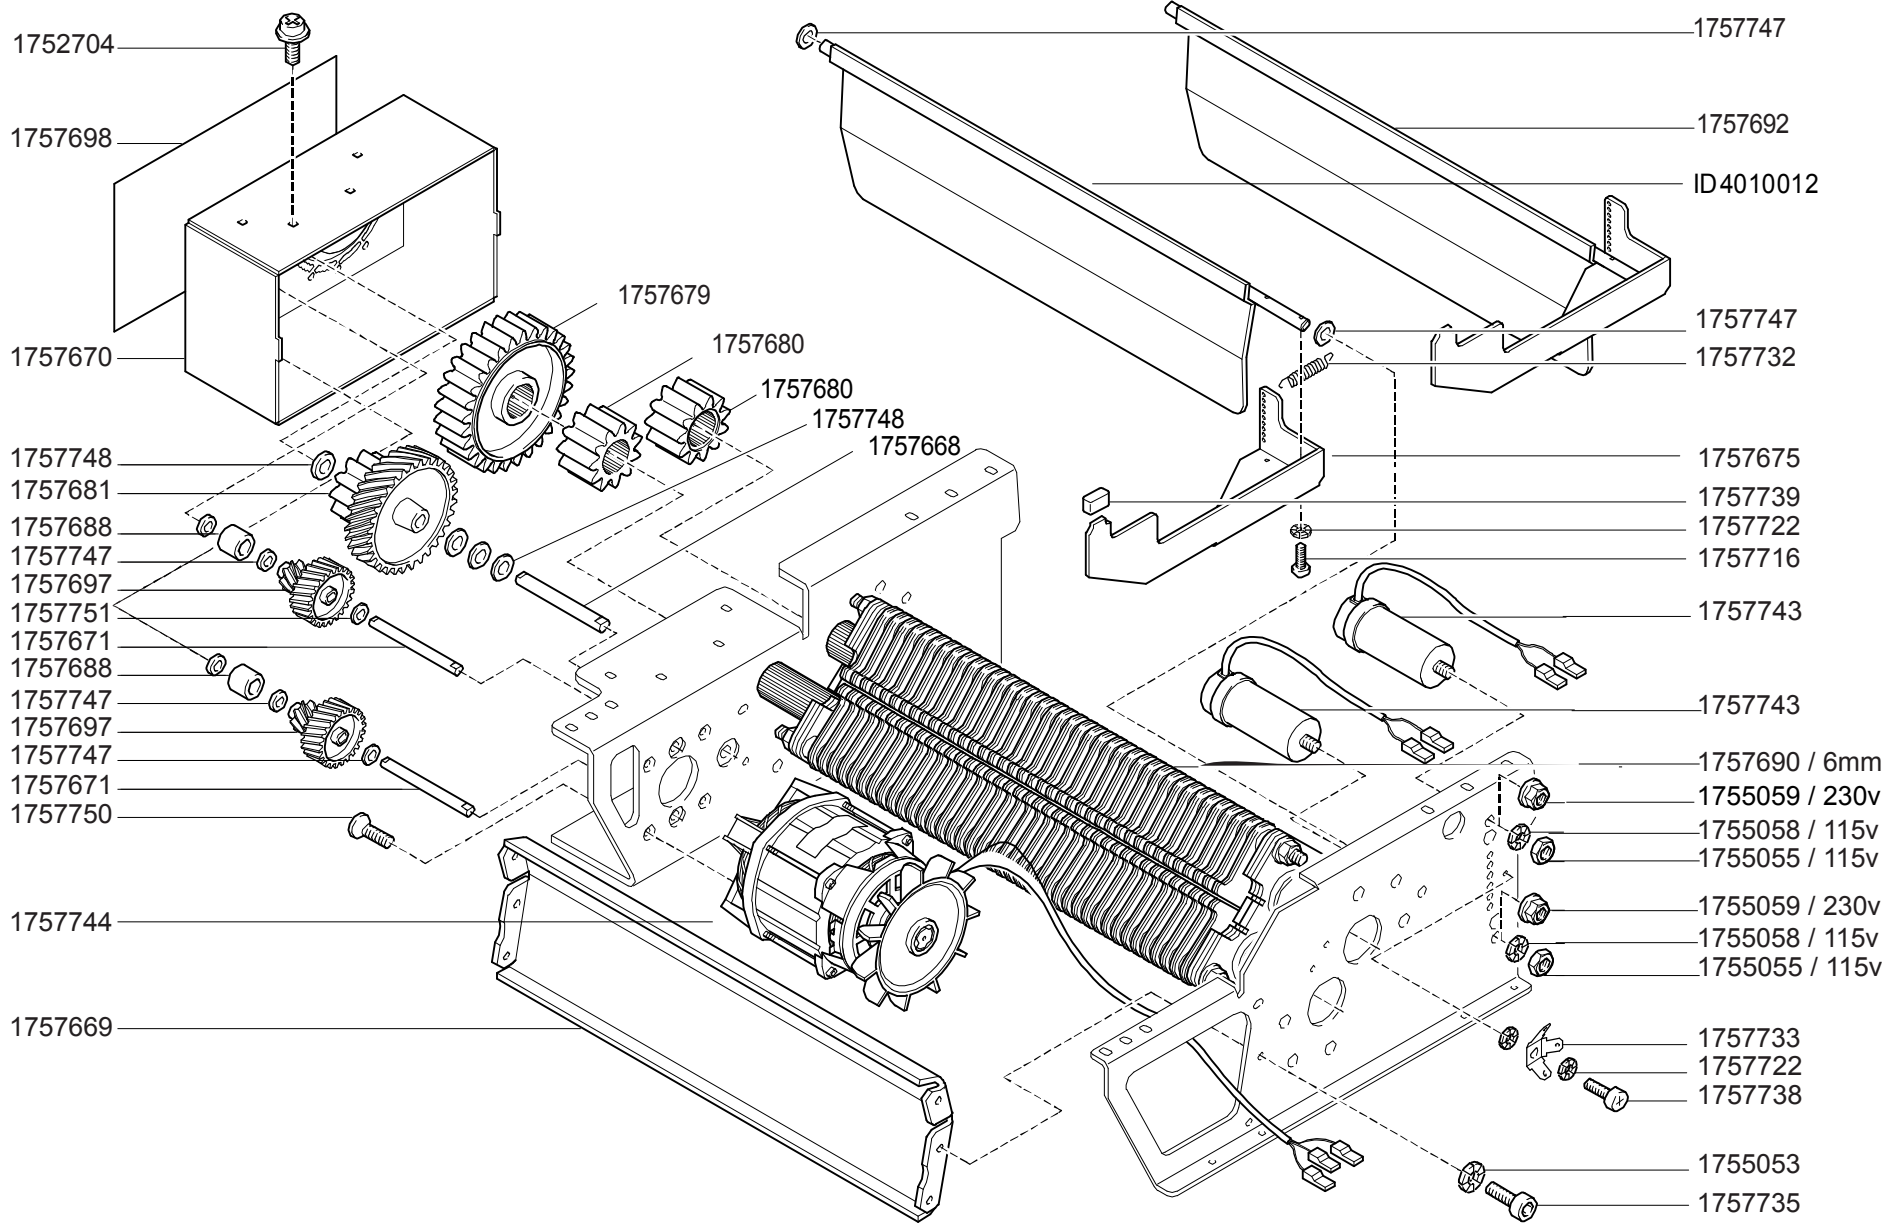

6500S PARTS LIST

GBC IS AN ACCO BRANDS COMPANY

Mod.6500S

Stromlaufplan 6500S
 schema de
 circuit électrique 6500S
 wiring diagram 6500S

5 D3

4093
081

82

4 2003

1 R

&

9

6 4093

4

4

1

V18
BAV21

R11
10k

0

8

1

R15

47k

V21
BC546