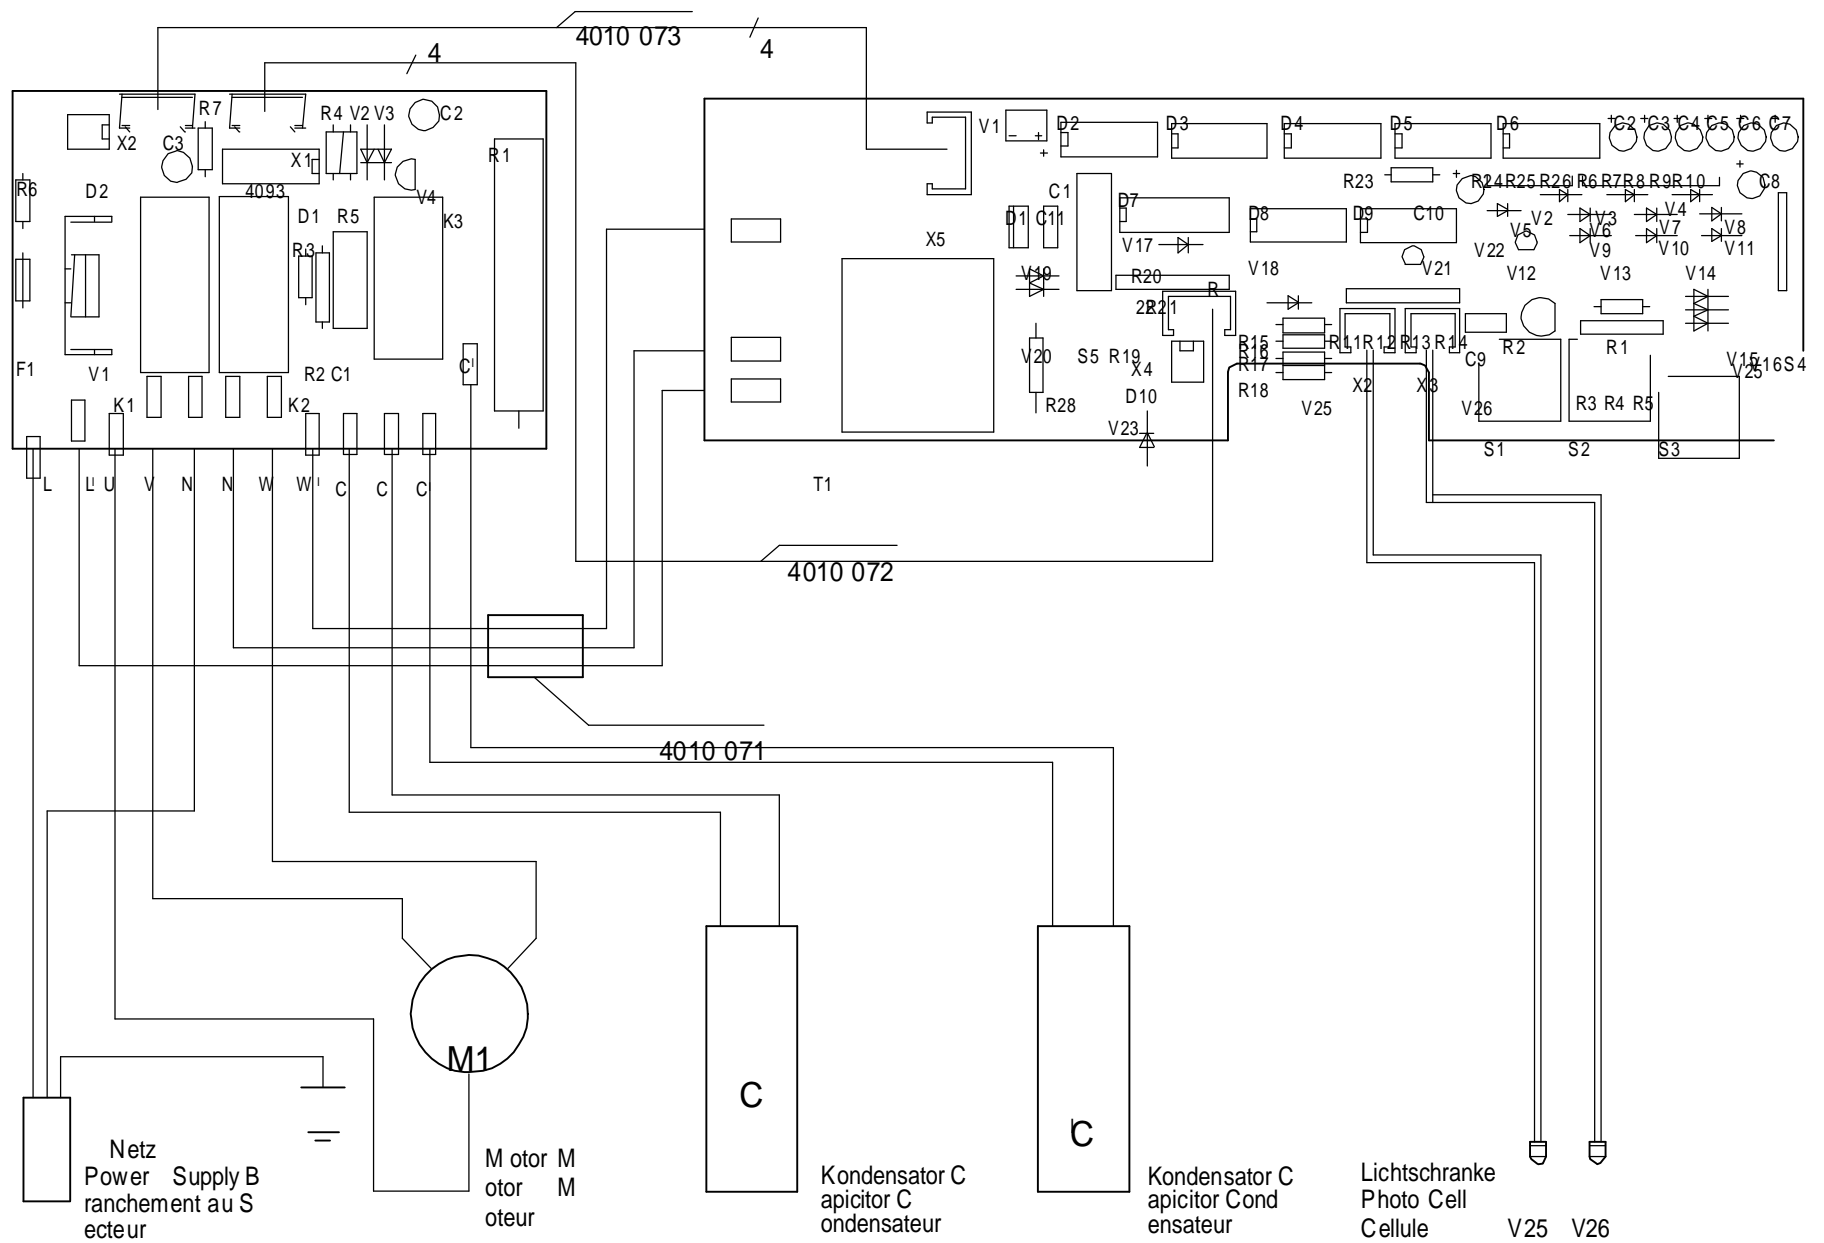

6500S PARTS LIST

GBC IS AN ACCO BRANDS COMPANY

Mod.6500S

Stromlaufplan 6500S
 schema de
 circuit électrique 6500S
 wiring diagram 6500S

5 D3

4093
081

82

4 2003

1 R

&

9

6 4093

4

4

1

V18
BAV21

R11
10k

0

8

1

R15

47k

V21
BC546