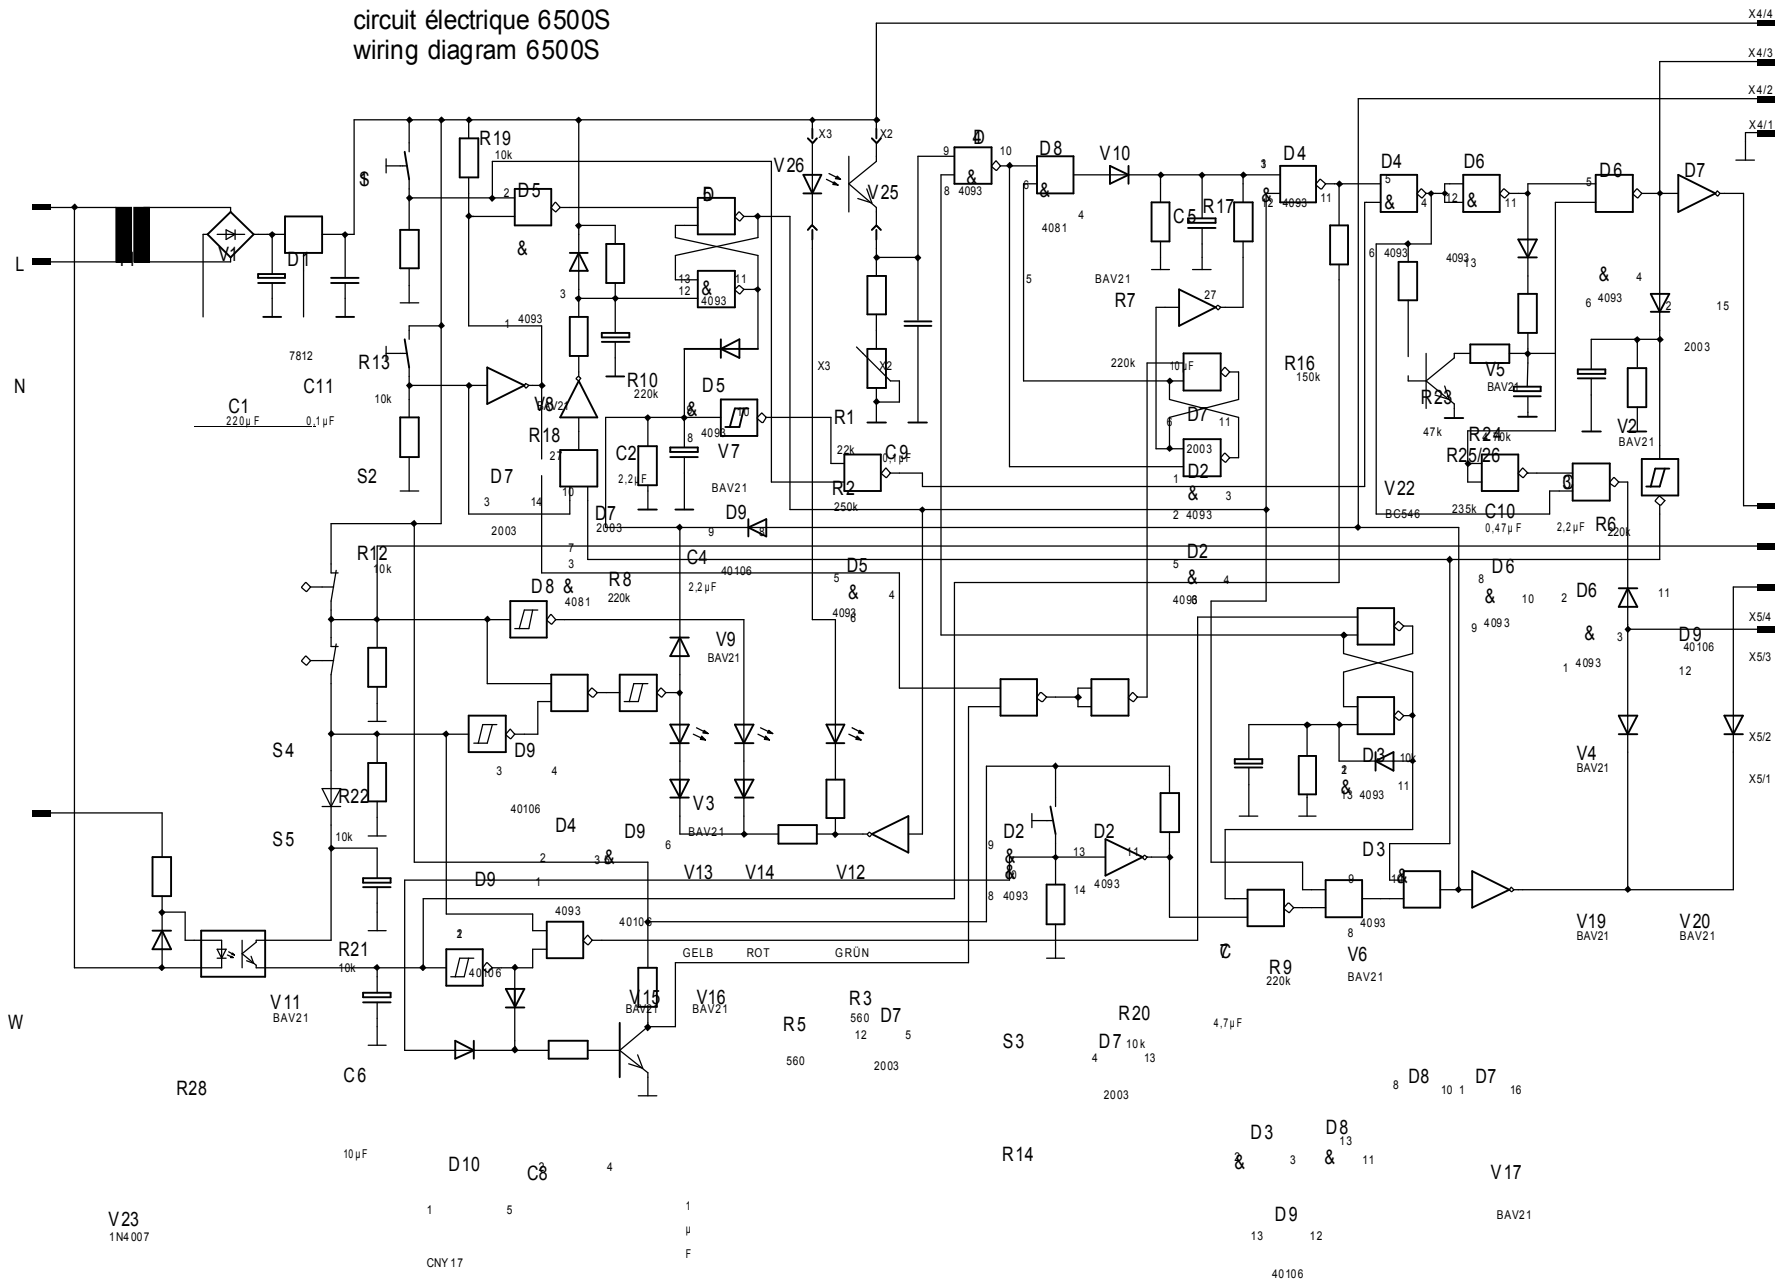

# 6550S-1 PARTS LIST

Revised 04/18/06

GBC IS AN ACCO BRANDS COMPANY

Netz  
 Power Supply  
 Branchement au Secteur

M otor M  
 otor M  
 otor

Kondensator C  
 apicitor C  
 ondensateur

Kondensator C  
 apicitor C  
 ondensateur

Lichtschanke  
 Photo Cell  
 Cellule  
 V25 V26

Stromlaufplan 6500S  
 schema de  
 circuit électrique 6500S  
 wiring diagram 6500S

V23  
1N4007

D10  
C8  
4  
CNY 17

V16  
BAV21  
F

R5  
560  
D7  
2003

R14

R20  
D7  
10k  
2003

D3  
D8  
&  
3 &  
13 11

V17

D9  
13 12

40106

5 D3

4093  
081

8

4 2003

1

&

9

6 4093

4

4