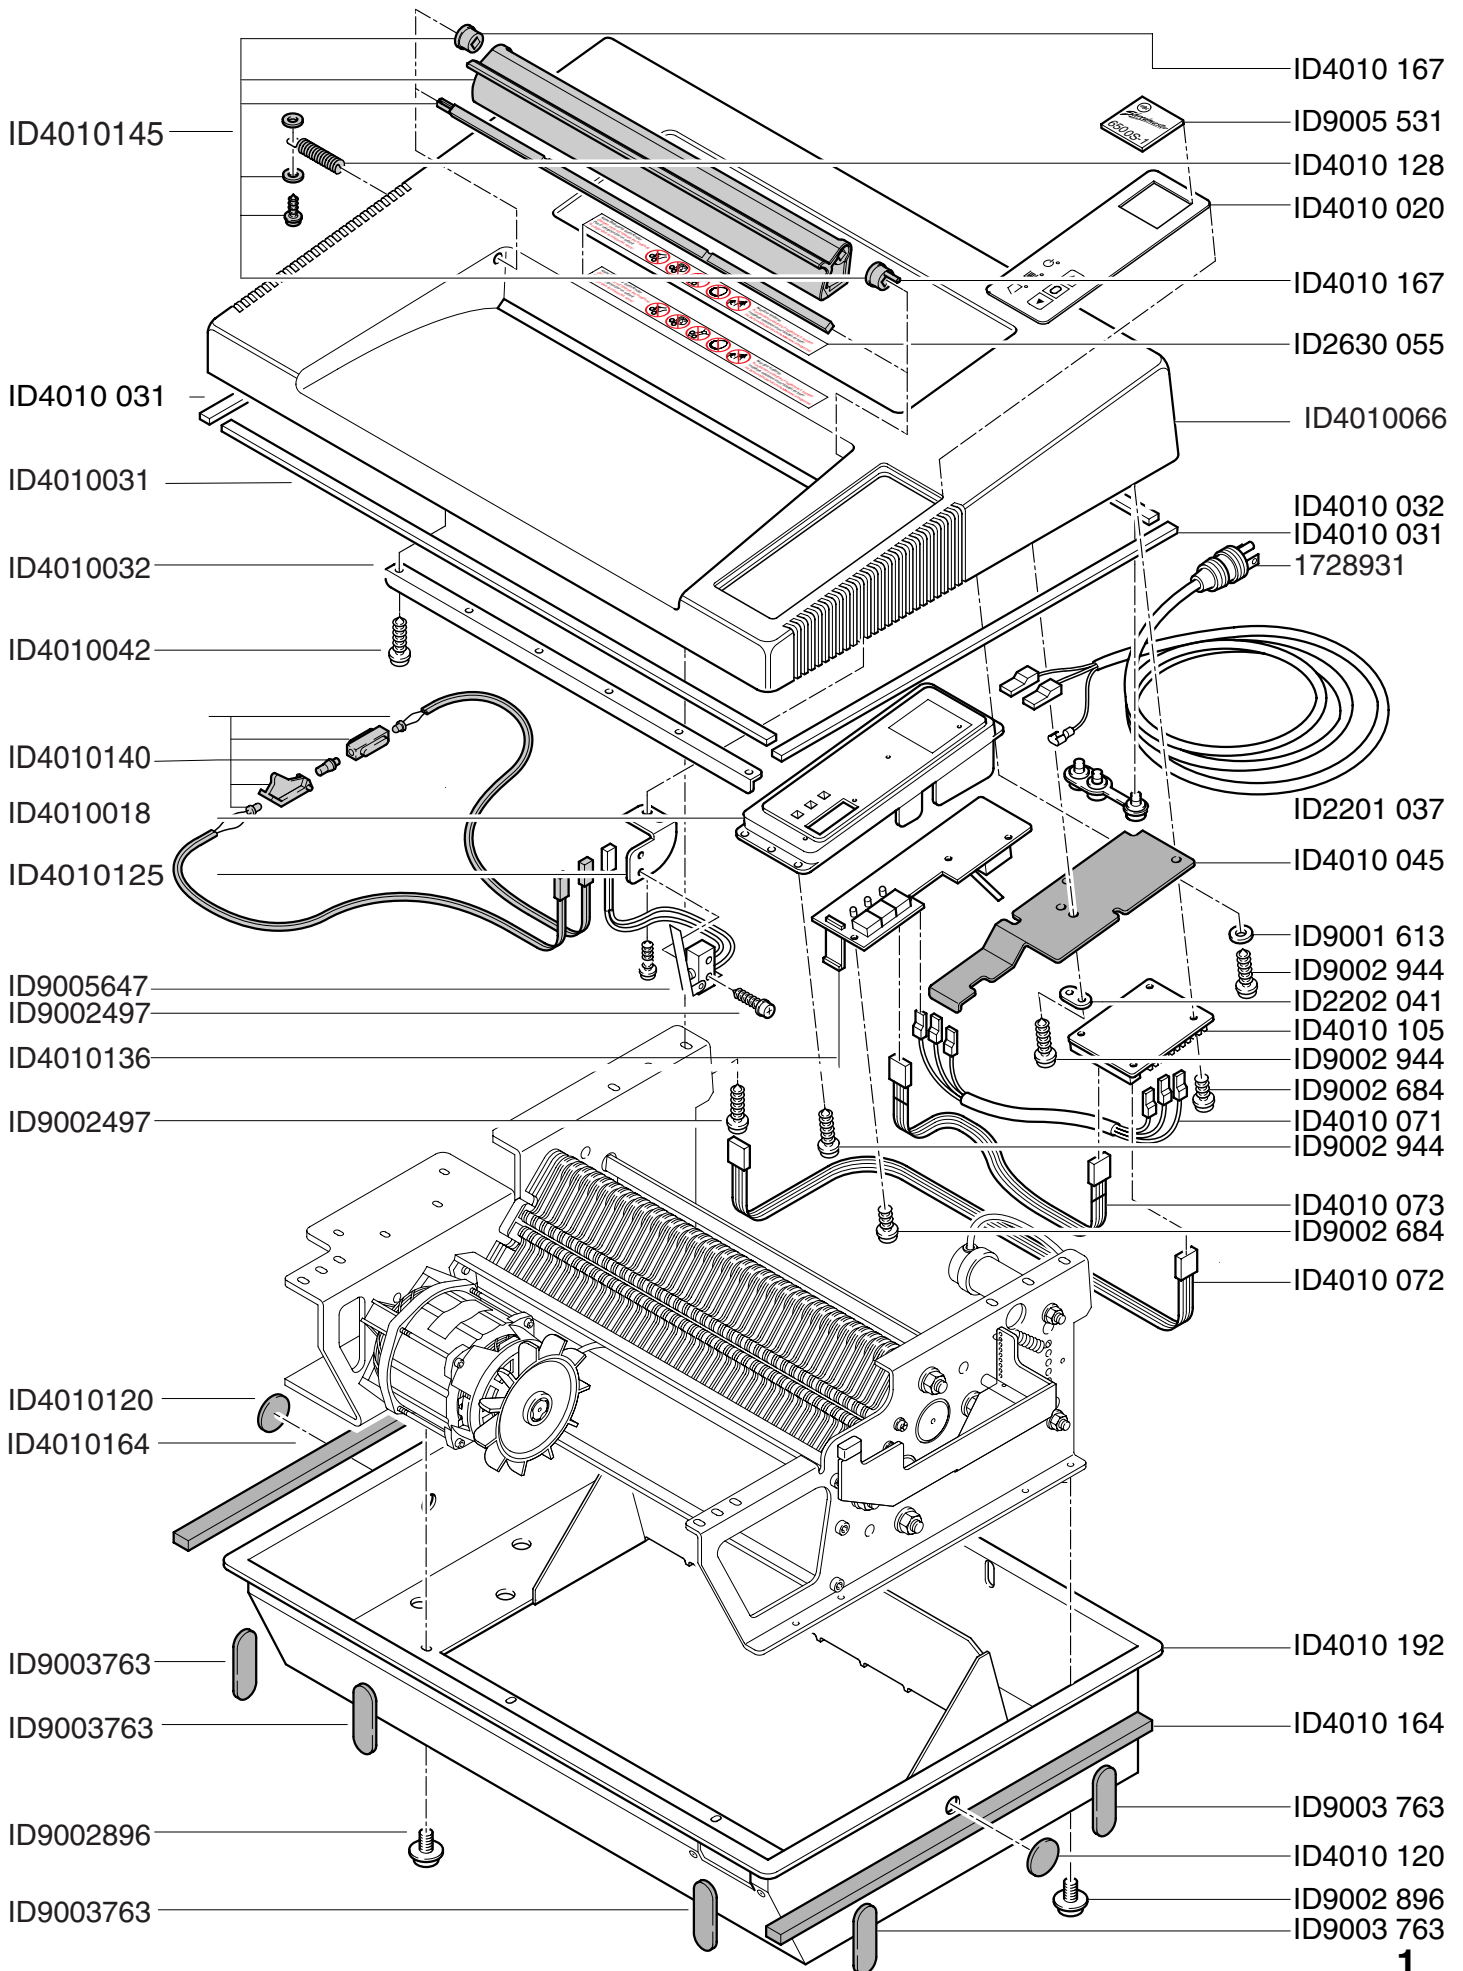

# 6550S-1 PARTS LIST

Revised 04/18/06

GBC IS AN ACCO BRANDS COMPANY

Netz  
 Power Supply  
 Branchement au Secteur

M otor M  
 otor M  
 otor

Kondensator C  
 apicitor C  
 ondensateur

Kondensator C  
 apicitor C  
 ondensateur

Lichtschanke  
 Photo Cell  
 Cellule  
 V25 V26

Stromlaufplan 6500S  
 schema de  
 circuit électrique 6500S  
 wiring diagram 6500S

V23  
1N4007

D10  
C8  
4  
CNY 17

V16  
BAV21  
F

R5  
560  
D7  
2003

R14

R20  
D7  
10k  
2003

D3  
D8  
&  
3 &  
13 11

V17

D9  
13 12

40106

5 D3

4093  
081

8

4 2003

1

&

9

6 4093

4

4