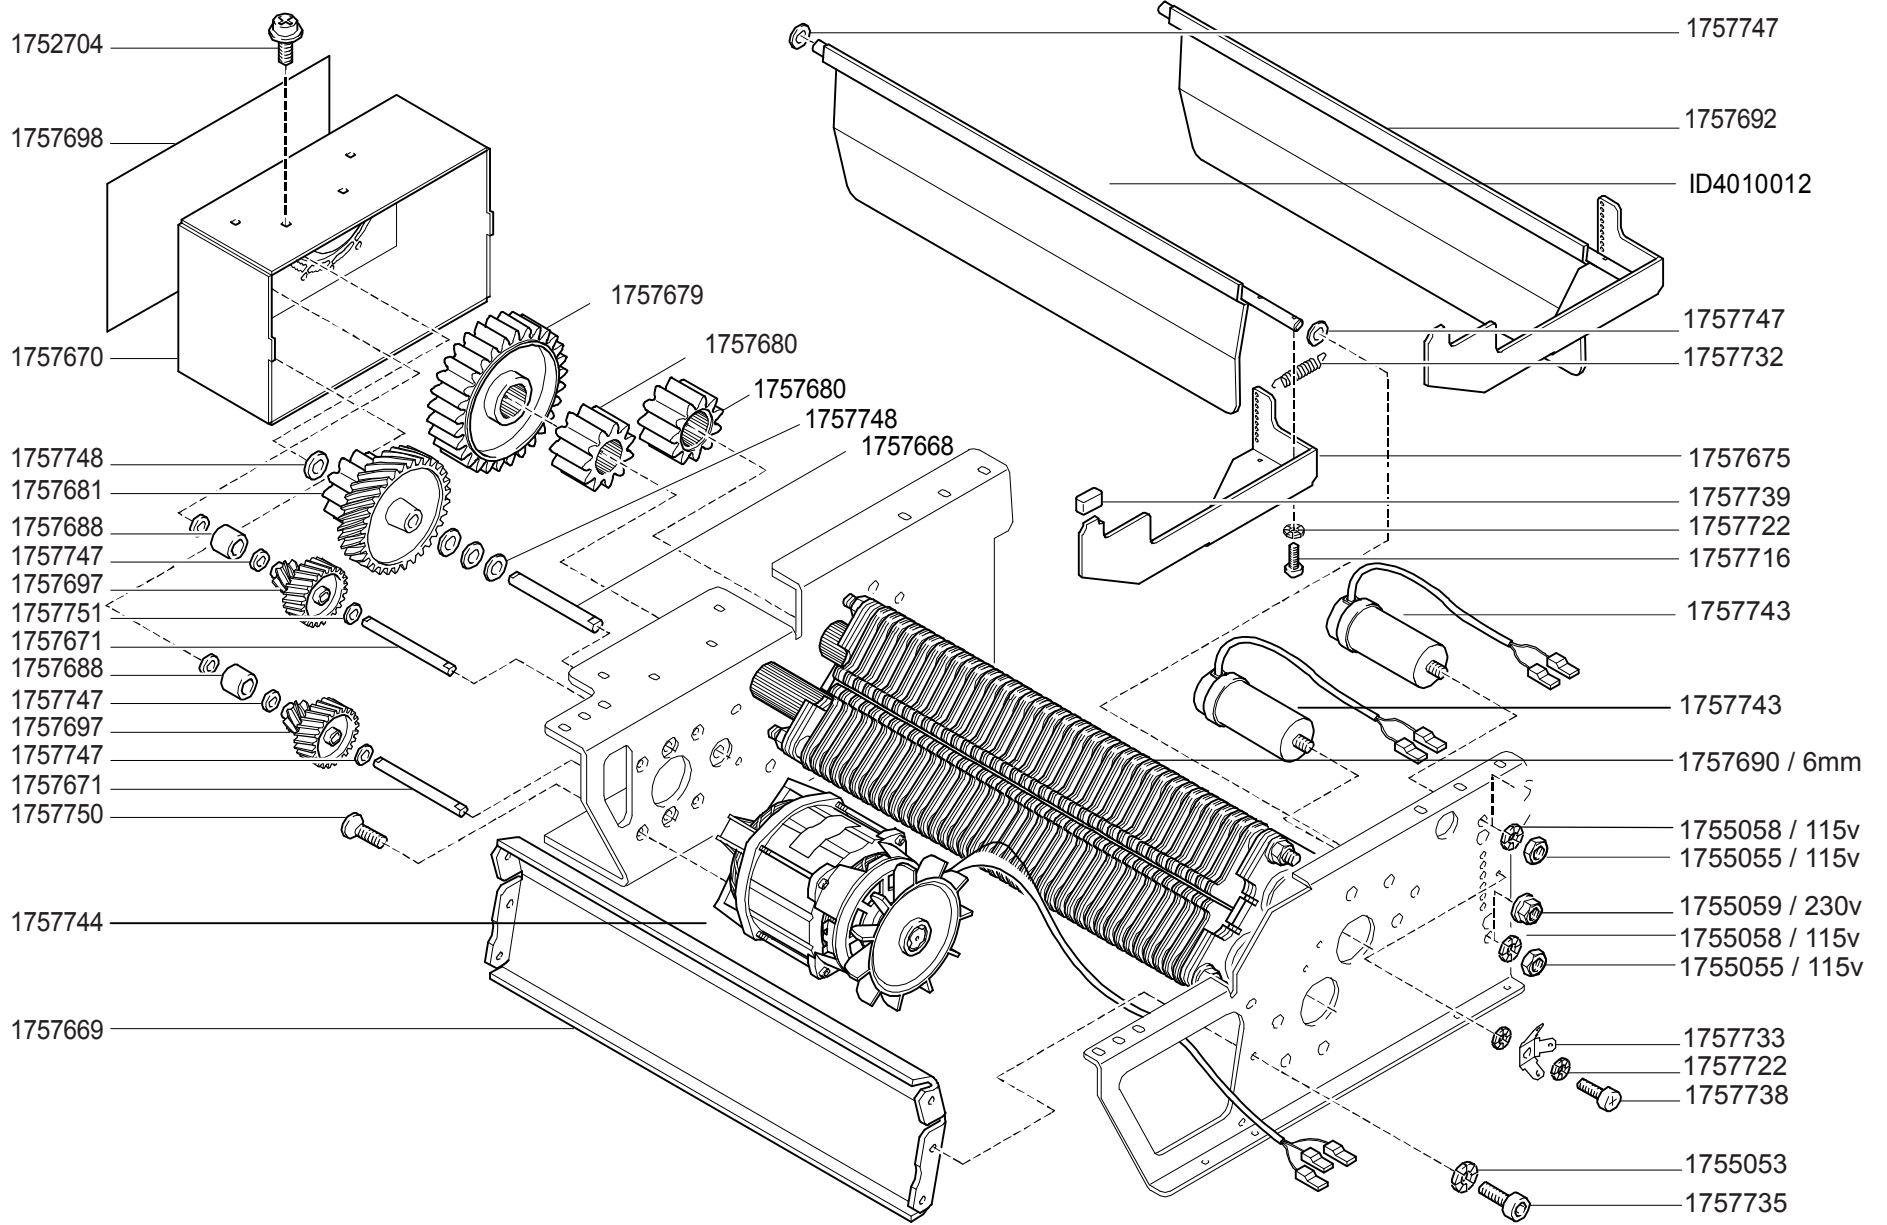

# 6550S-1 PARTS LIST

Revised 04/18/06

GBC IS AN ACCO BRANDS COMPANY

Netz  
 Power Supply  
 Branchement au Secteur

M otor M  
 otor M  
 otor

Kondensator C  
 apicitor C  
 ondensateur

Kondensator C  
 apicitor C  
 ondensateur

R14

R20  
D7  
10k  
2003

D3  
D8  
&  
3 &  
13 11

V17

D9  
13 12

40106

5 D3

4093  
081