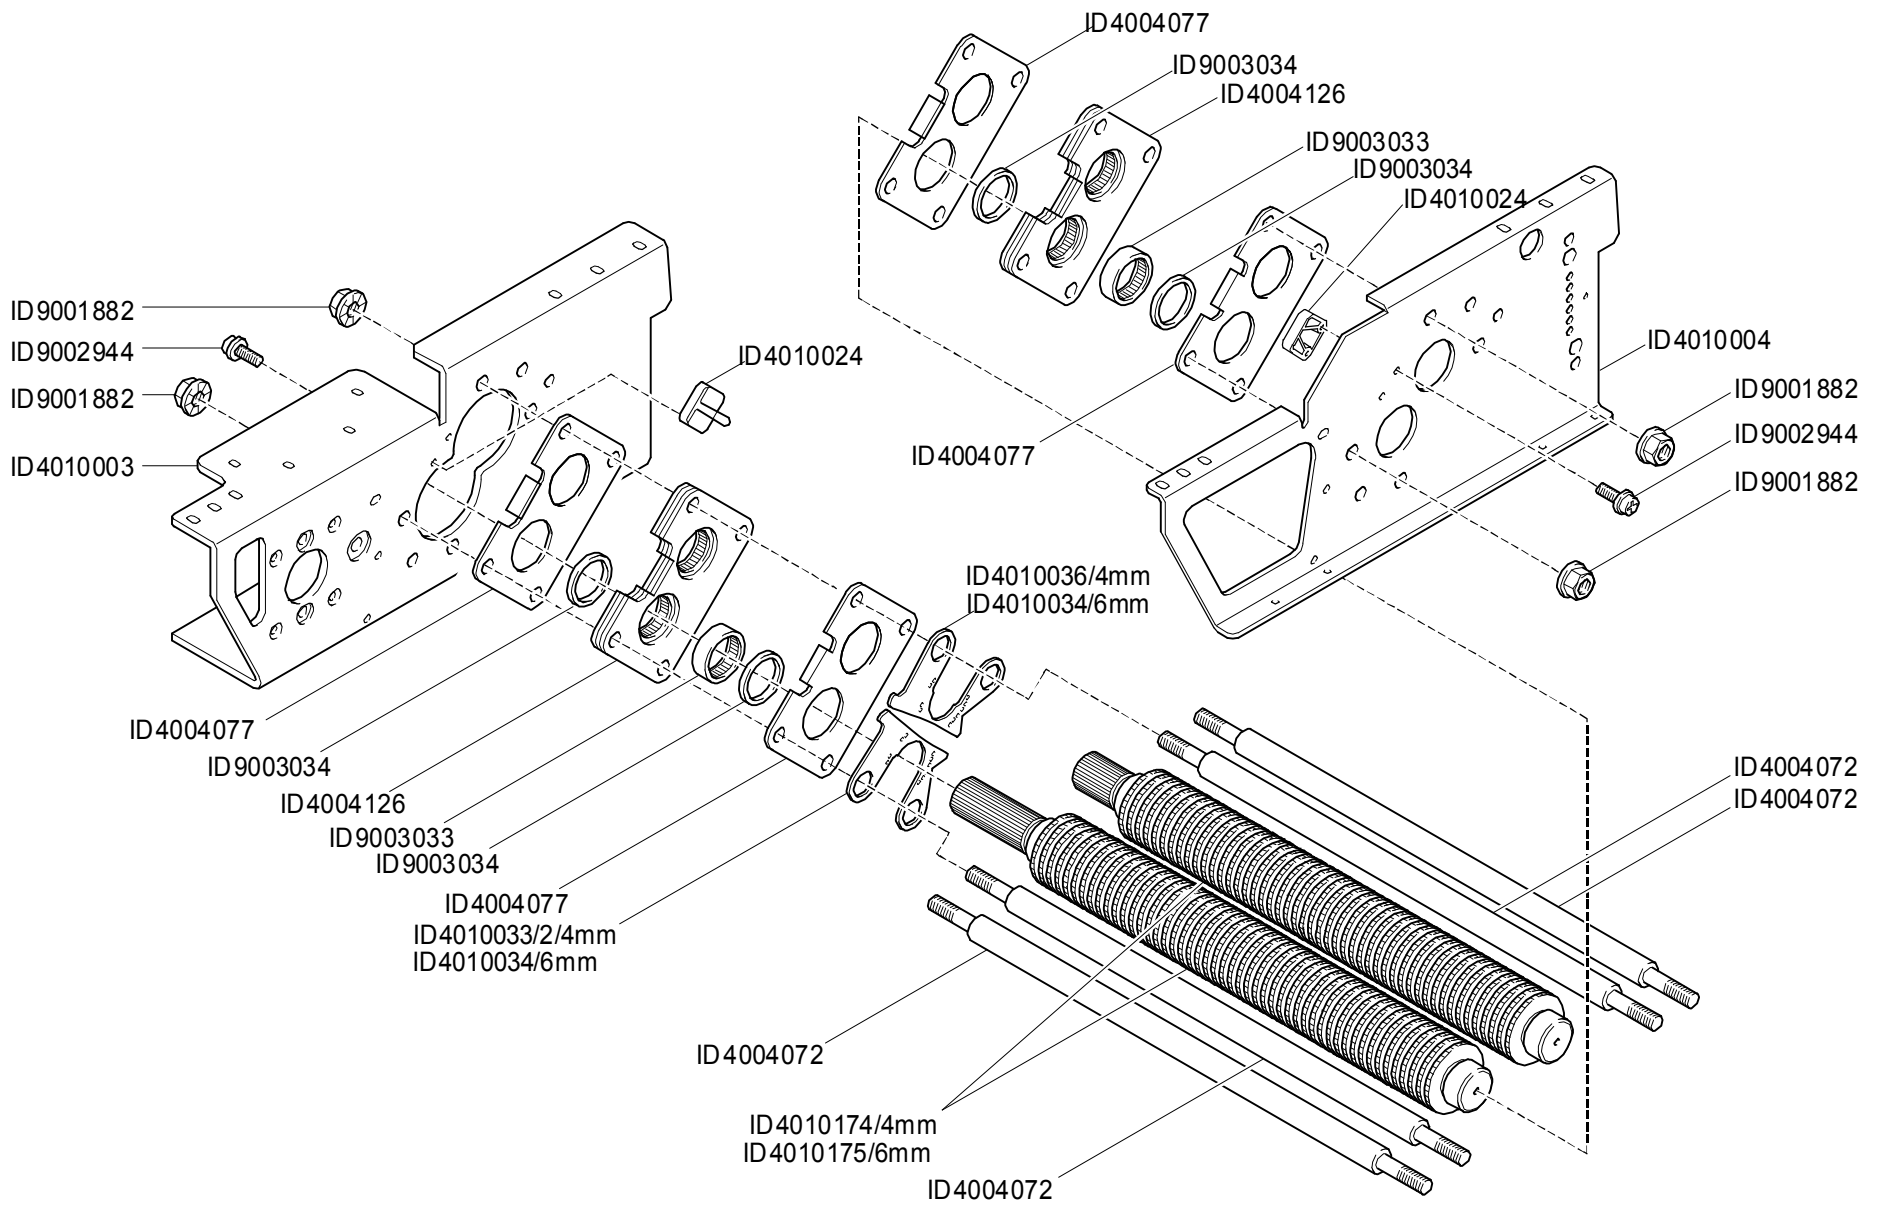

# 6550S-1 PARTS LIST

Revised 04/18/06

GBC IS AN ACCO BRANDS COMPANY

Netz  
 Power Supply  
 Branchement au Secteur

M otor M  
 otor M  
 otor

Kondensator C  
 apicitor C  
 ondensateur

Kondensator C  
 apicitor C  
 ondensateur

R14

R20  
D7  
10k  
2003

D3  
D8  
&  
3 &  
13 11

V17

D9  
13 12

40106

5 D3

4093  
081