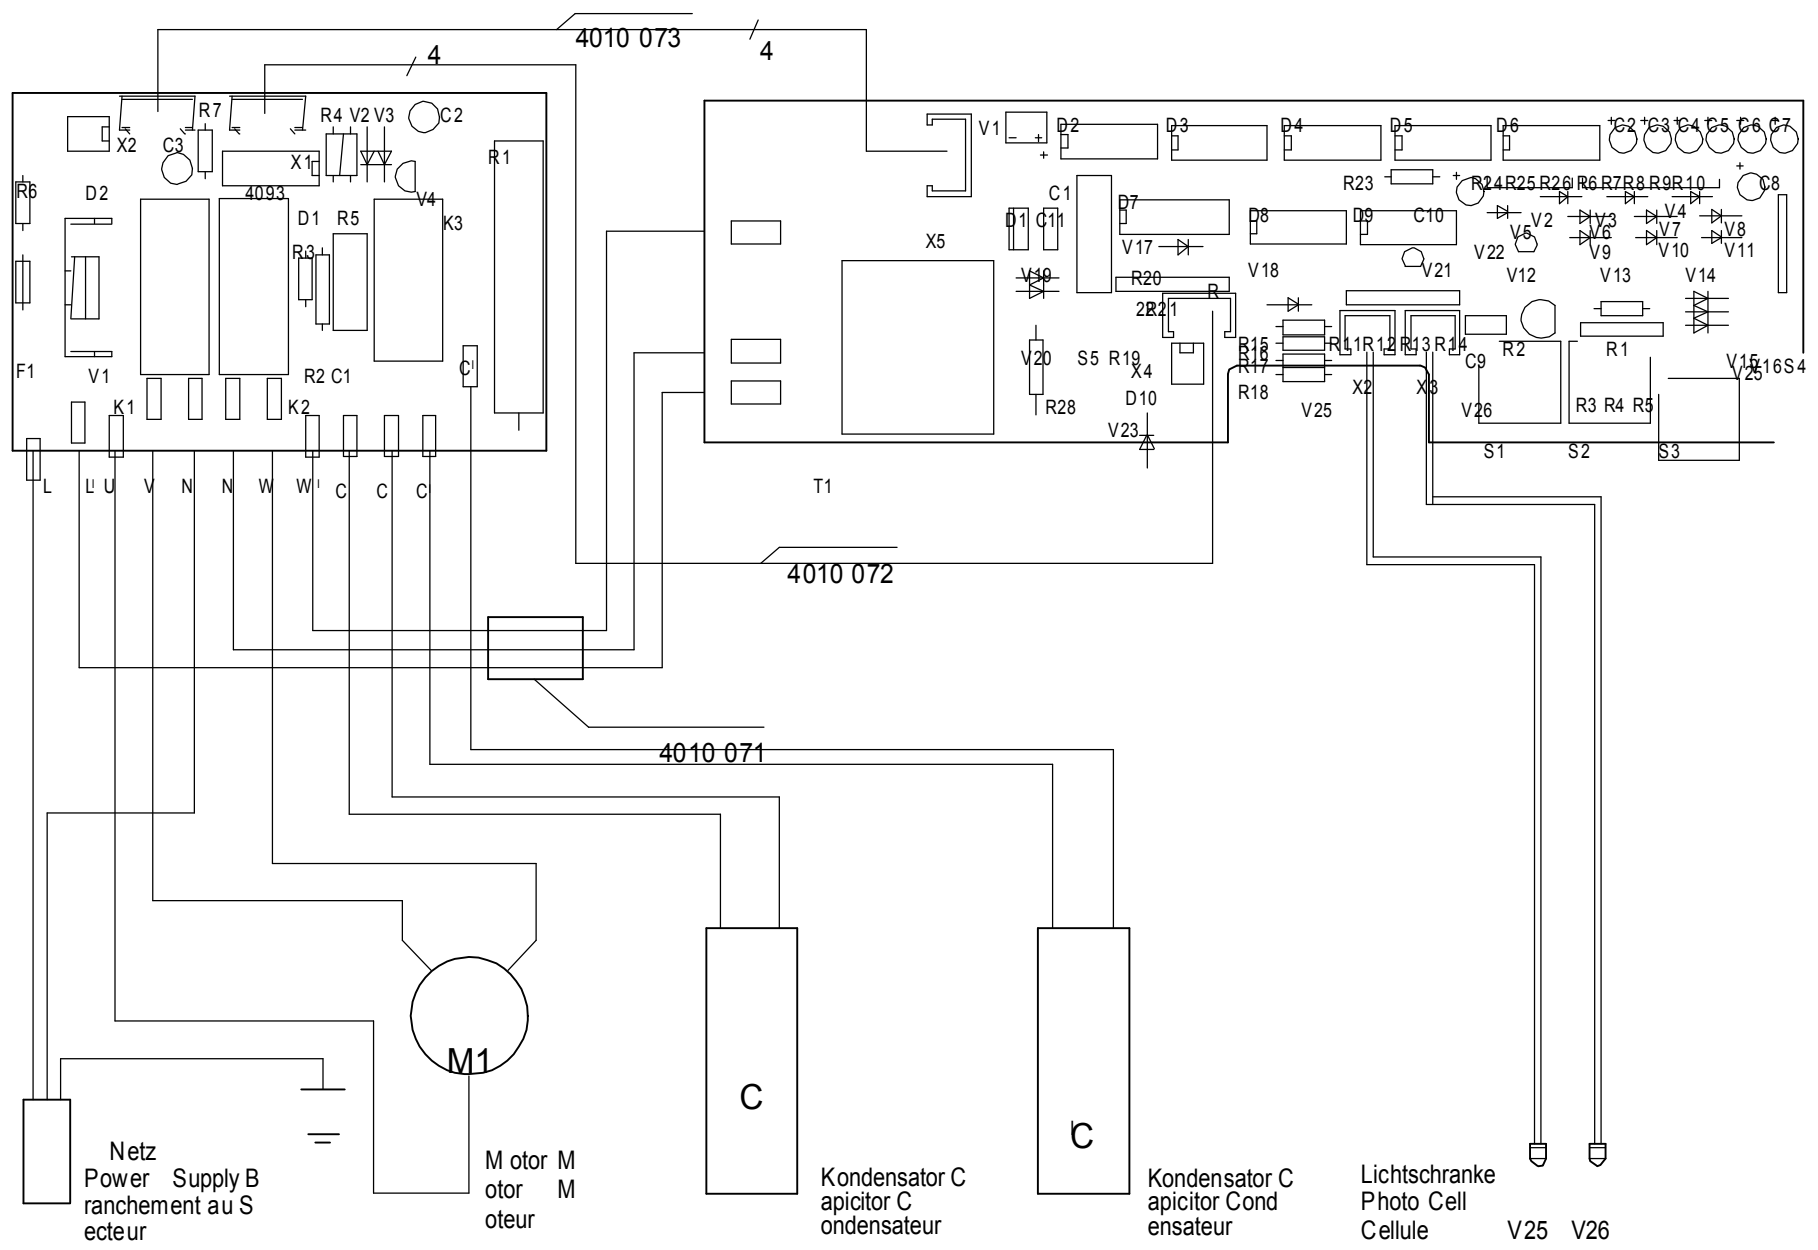

# 6550S-1 PARTS LIST

Revised 04/18/06

GBC IS AN ACCO BRANDS COMPANY

Netz  
 Power Supply  
 Branchement au Secteur

M otor M  
 otor M  
 otor

Kondensator C  
 apicitor C  
 ondensateur

Kondensator C  
 apicitor C  
 ondensateur

Lichtschanke  
 Photo Cell  
 Cellule  
 V25 V26

Stromlaufplan 6500S  
 schema de  
 circuit électrique 6500S  
 wiring diagram 6500S

V23  
1N4007

D10  
C8  
4  
CNY 17

V16  
BAV21  
F

R5  
560  
D7  
2003

R14

R20  
D7  
10k  
2003

D3  
D8  
&  
3 &  
13 11

V17

D9  
13 12

40106

5 D3

4093  
081