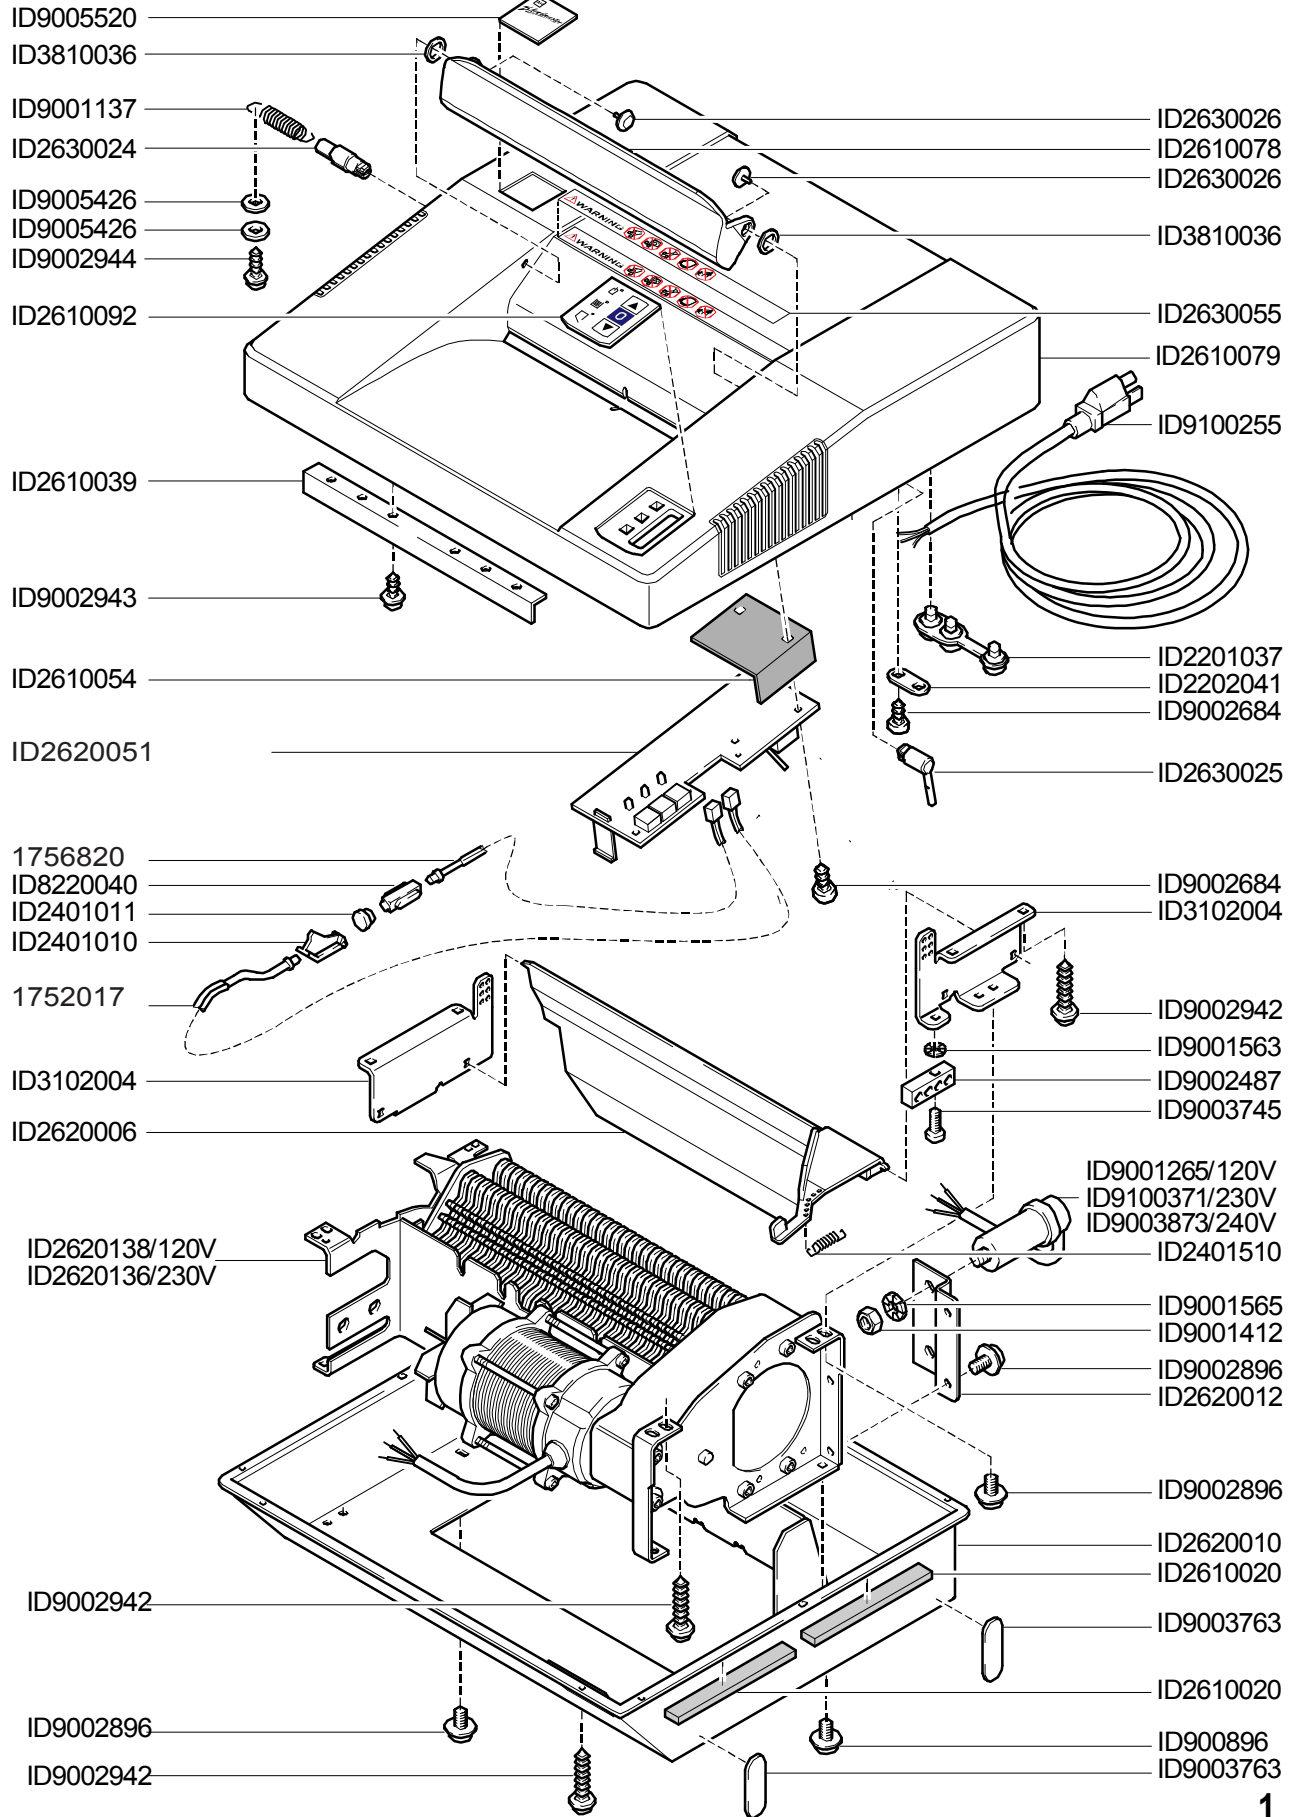

3870M PARTS LIST

Revised 04/18/06

GBC IS AN ACCO BRANDS COMPANY

Mod.3870M

Stromlaufplan 3870M-1
 schema de
 circuit électrique 3870M-1
 wiring diagram 3870M-1