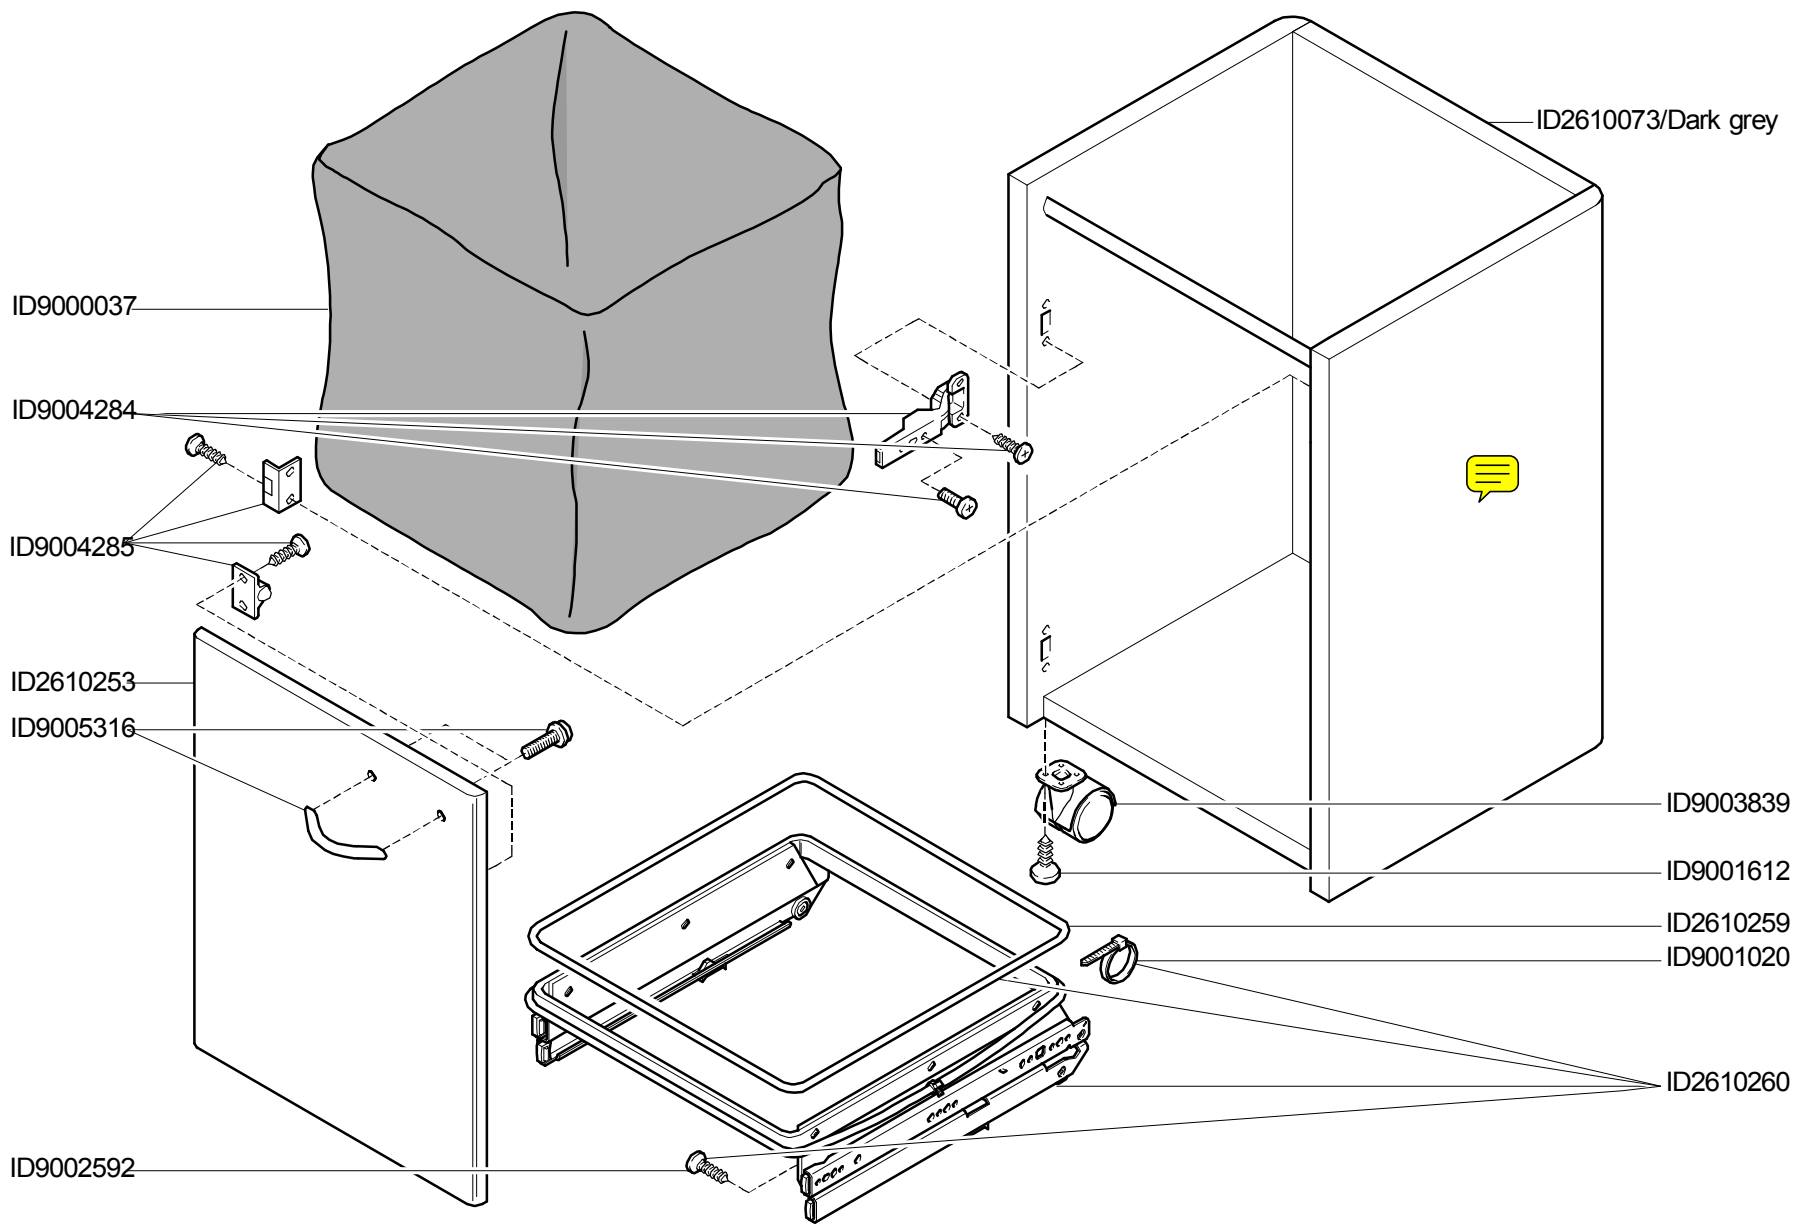

3870M PARTS LIST

Revised 04/18/06

GBC IS AN ACCO BRANDS COMPANY

Mod.3870M

Stromlaufplan 3870M-1
 schema de
 circuit électrique 3870M-1
 wiring diagram 3870M-1