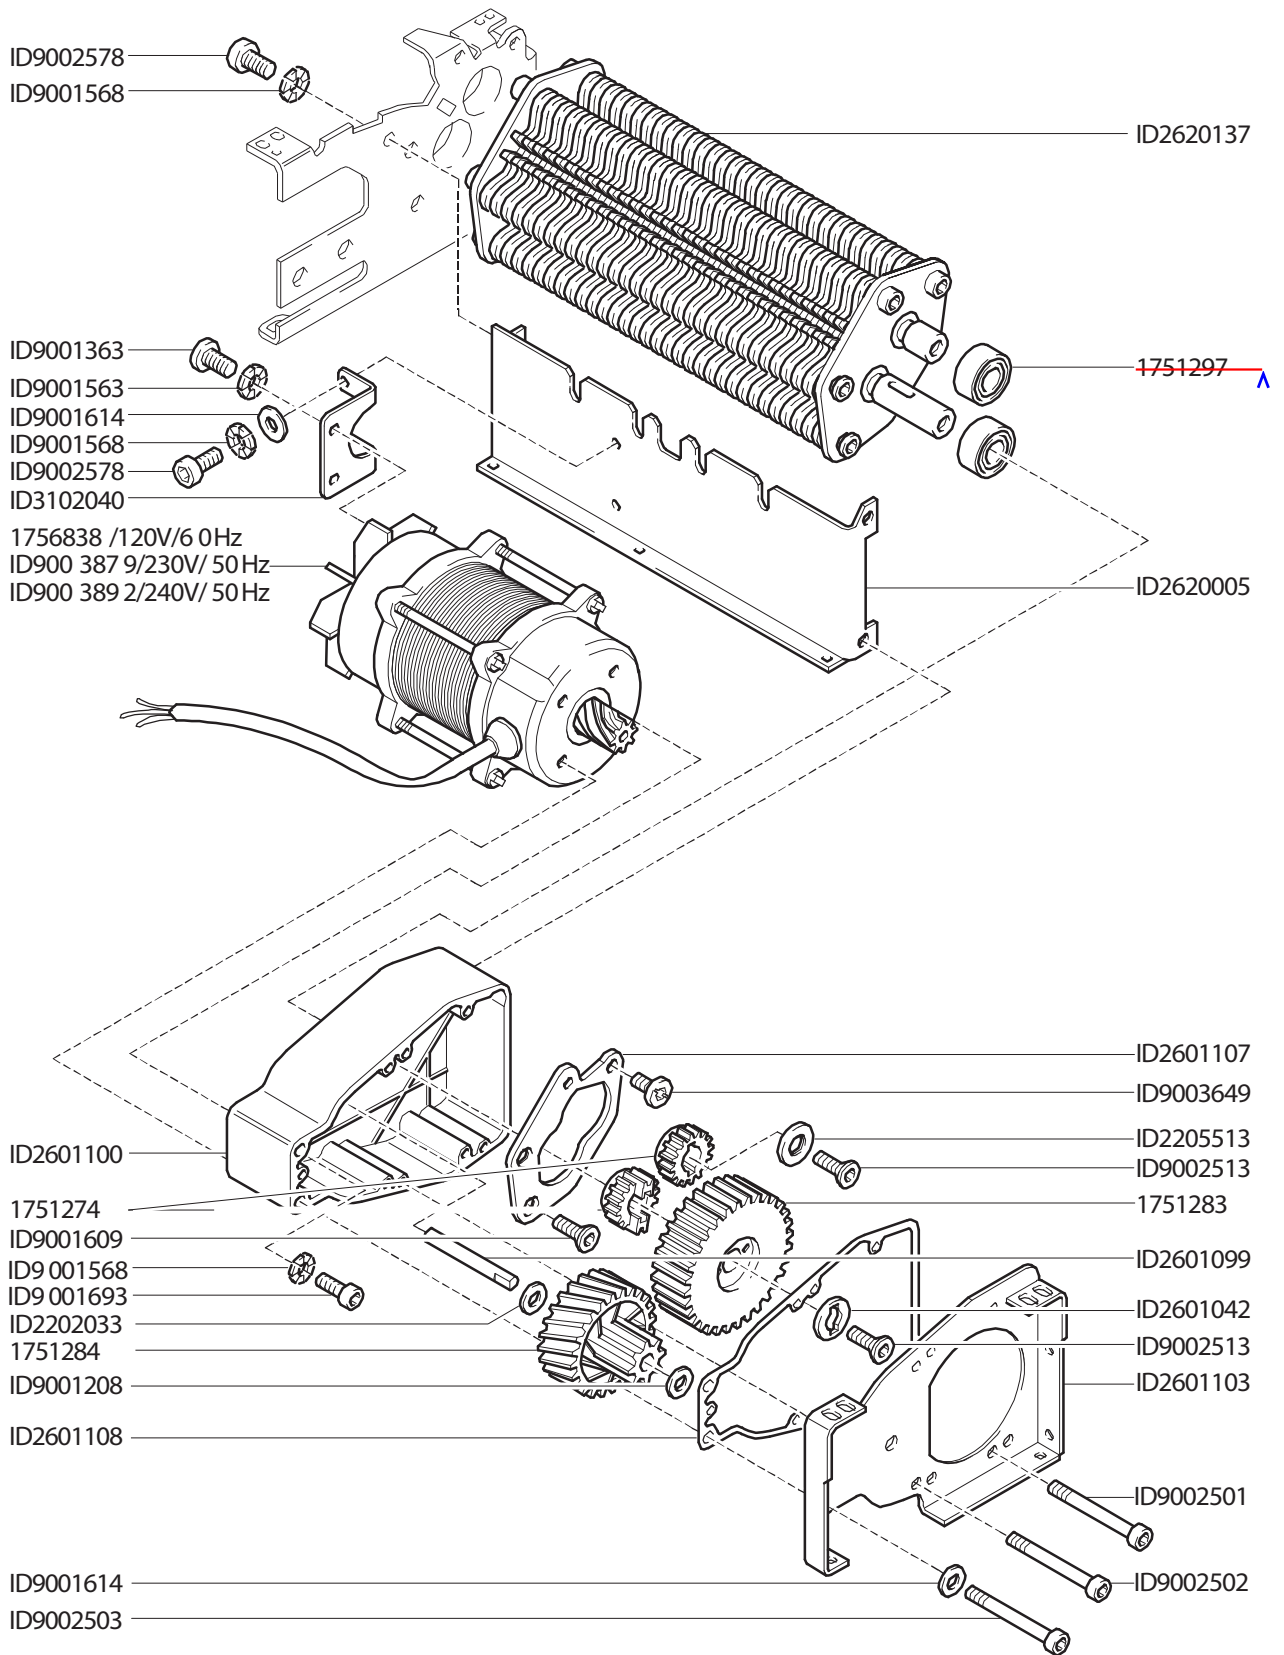

3870M PARTS LIST

Revised 04/18/06

GBC IS AN ACCO BRANDS COMPANY

Mod.3870M

Stromlaufplan 3870M-1
 schema de
 circuit électrique 3870M-1
 wiring diagram 3870M-1