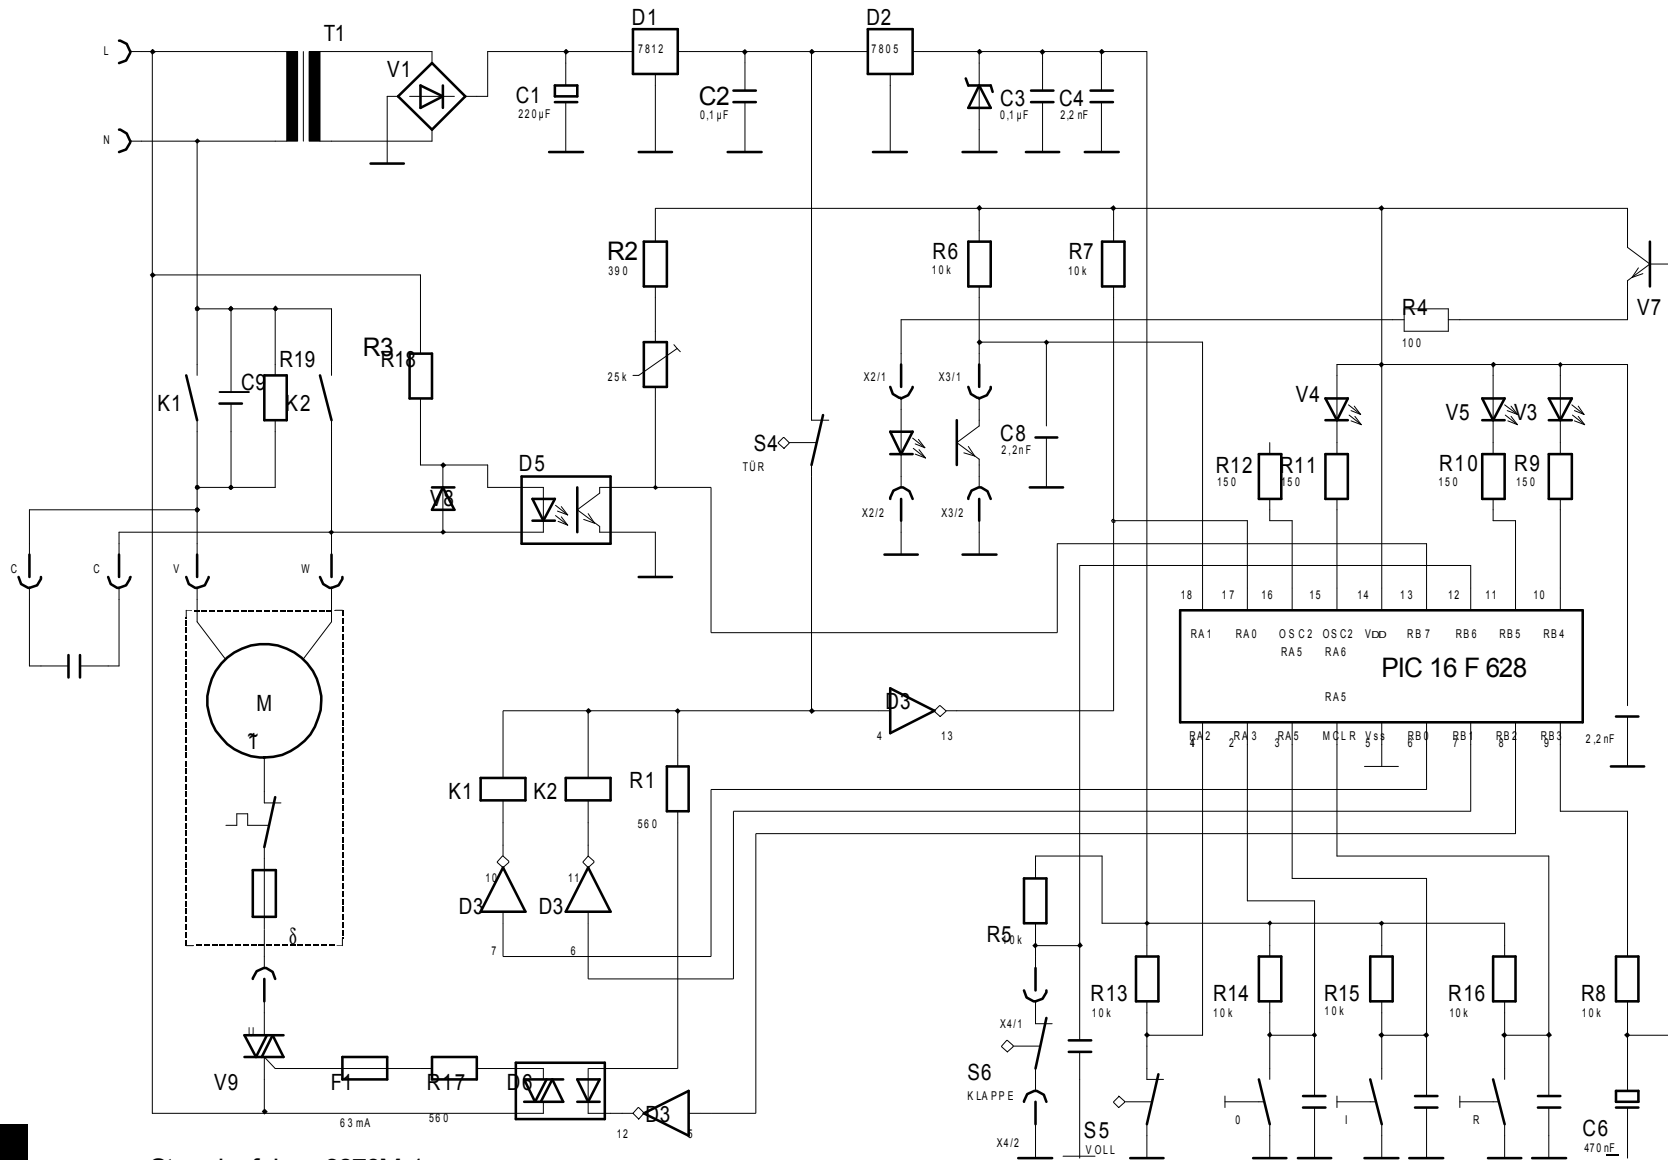

3870M PARTS LIST

Revised 04/18/06

GBC IS AN ACCO BRANDS COMPANY

Mod.3870M

Stromlaufplan 3870M-1
 schema de
 circuit électrique 3870M-1
 wiring diagram 3870M-1