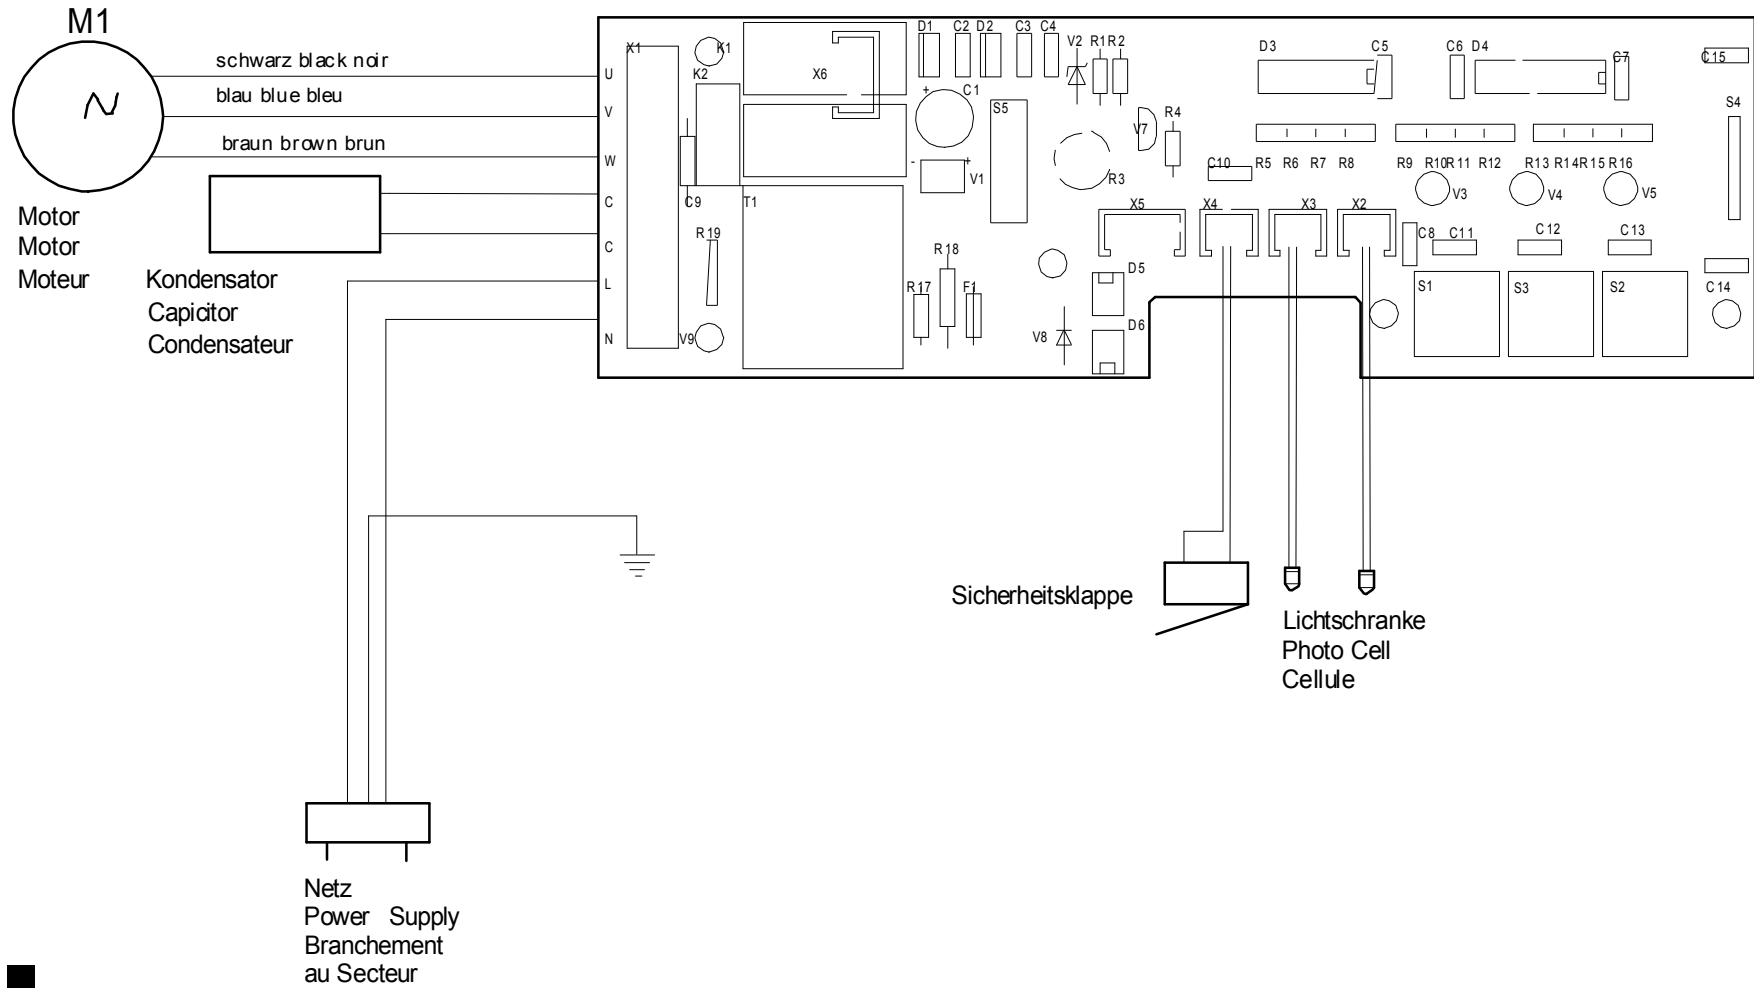

3870M PARTS LIST

Revised 04/18/06

GBC IS AN ACCO BRANDS COMPANY

Mod.3870M

Stromlaufplan 3870M-1
 schema de
 circuit électrique 3870M-1
 wiring diagram 3870M-1