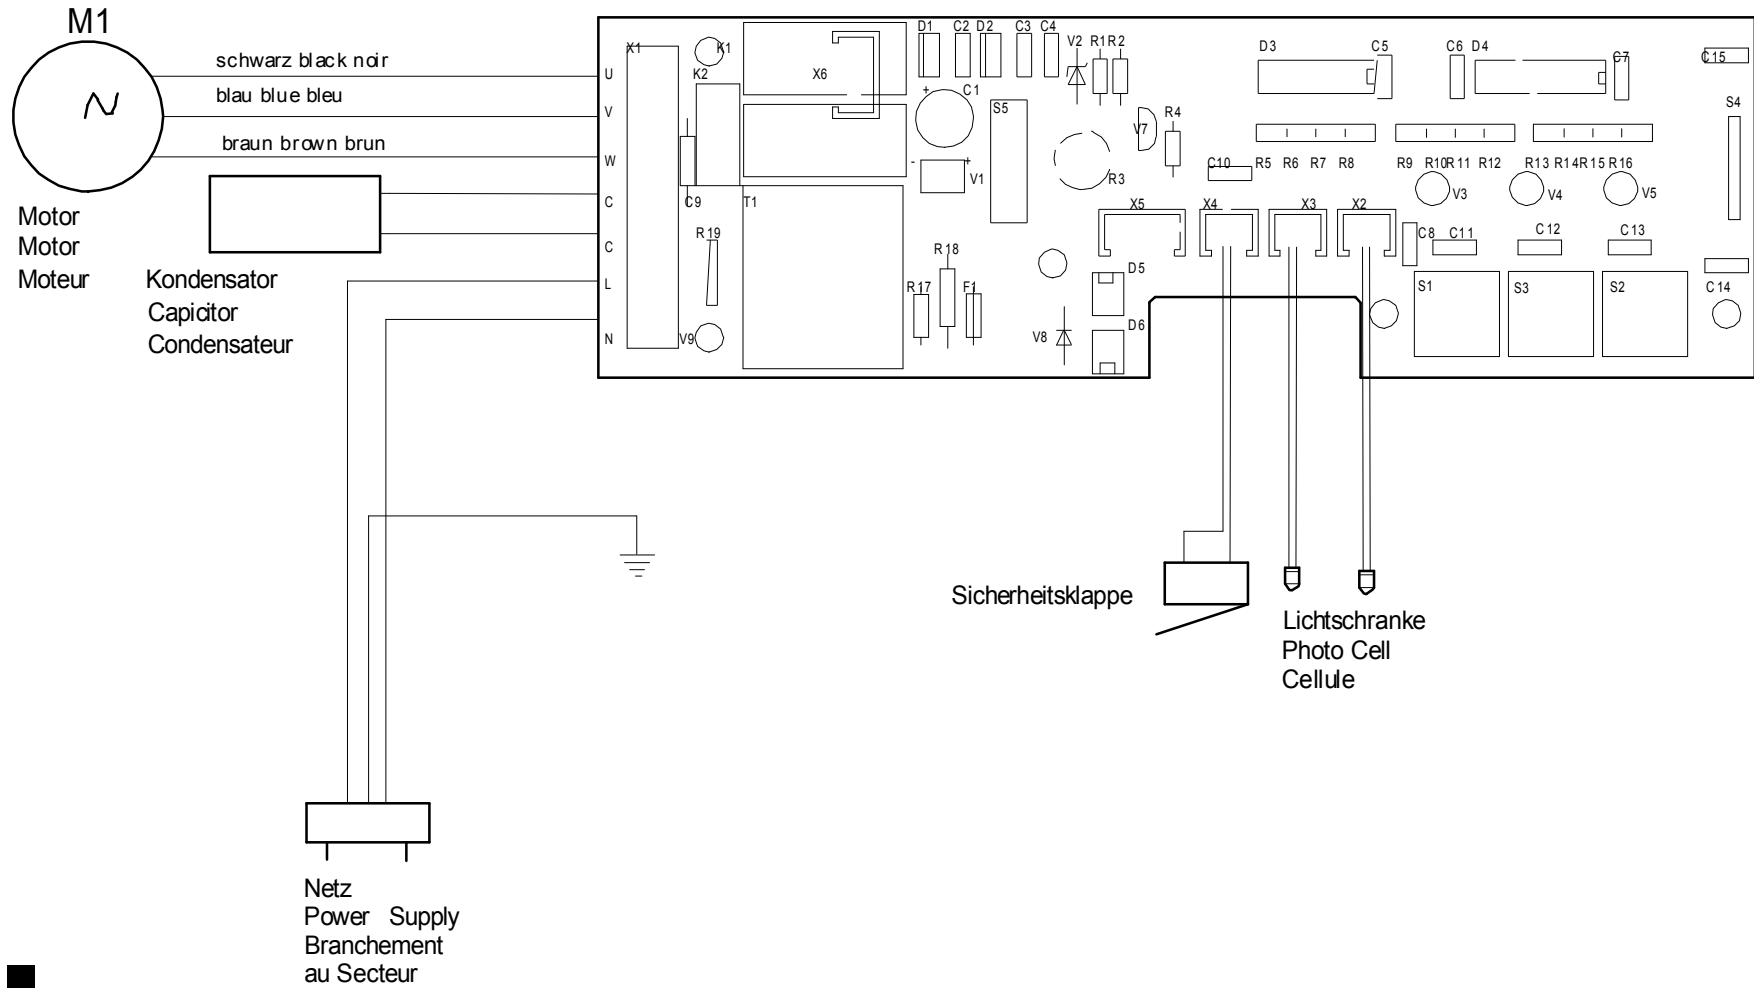

3870M-1 PARTS LIST

Revised 04/18/06

GBC IS AN ACCO BRANDS COMPANY

Mod.3870M-1

Stromlaufplan 3870M-1
 schema de
 circuit électrique 3870M-1
 wiring diagram 3870M-1