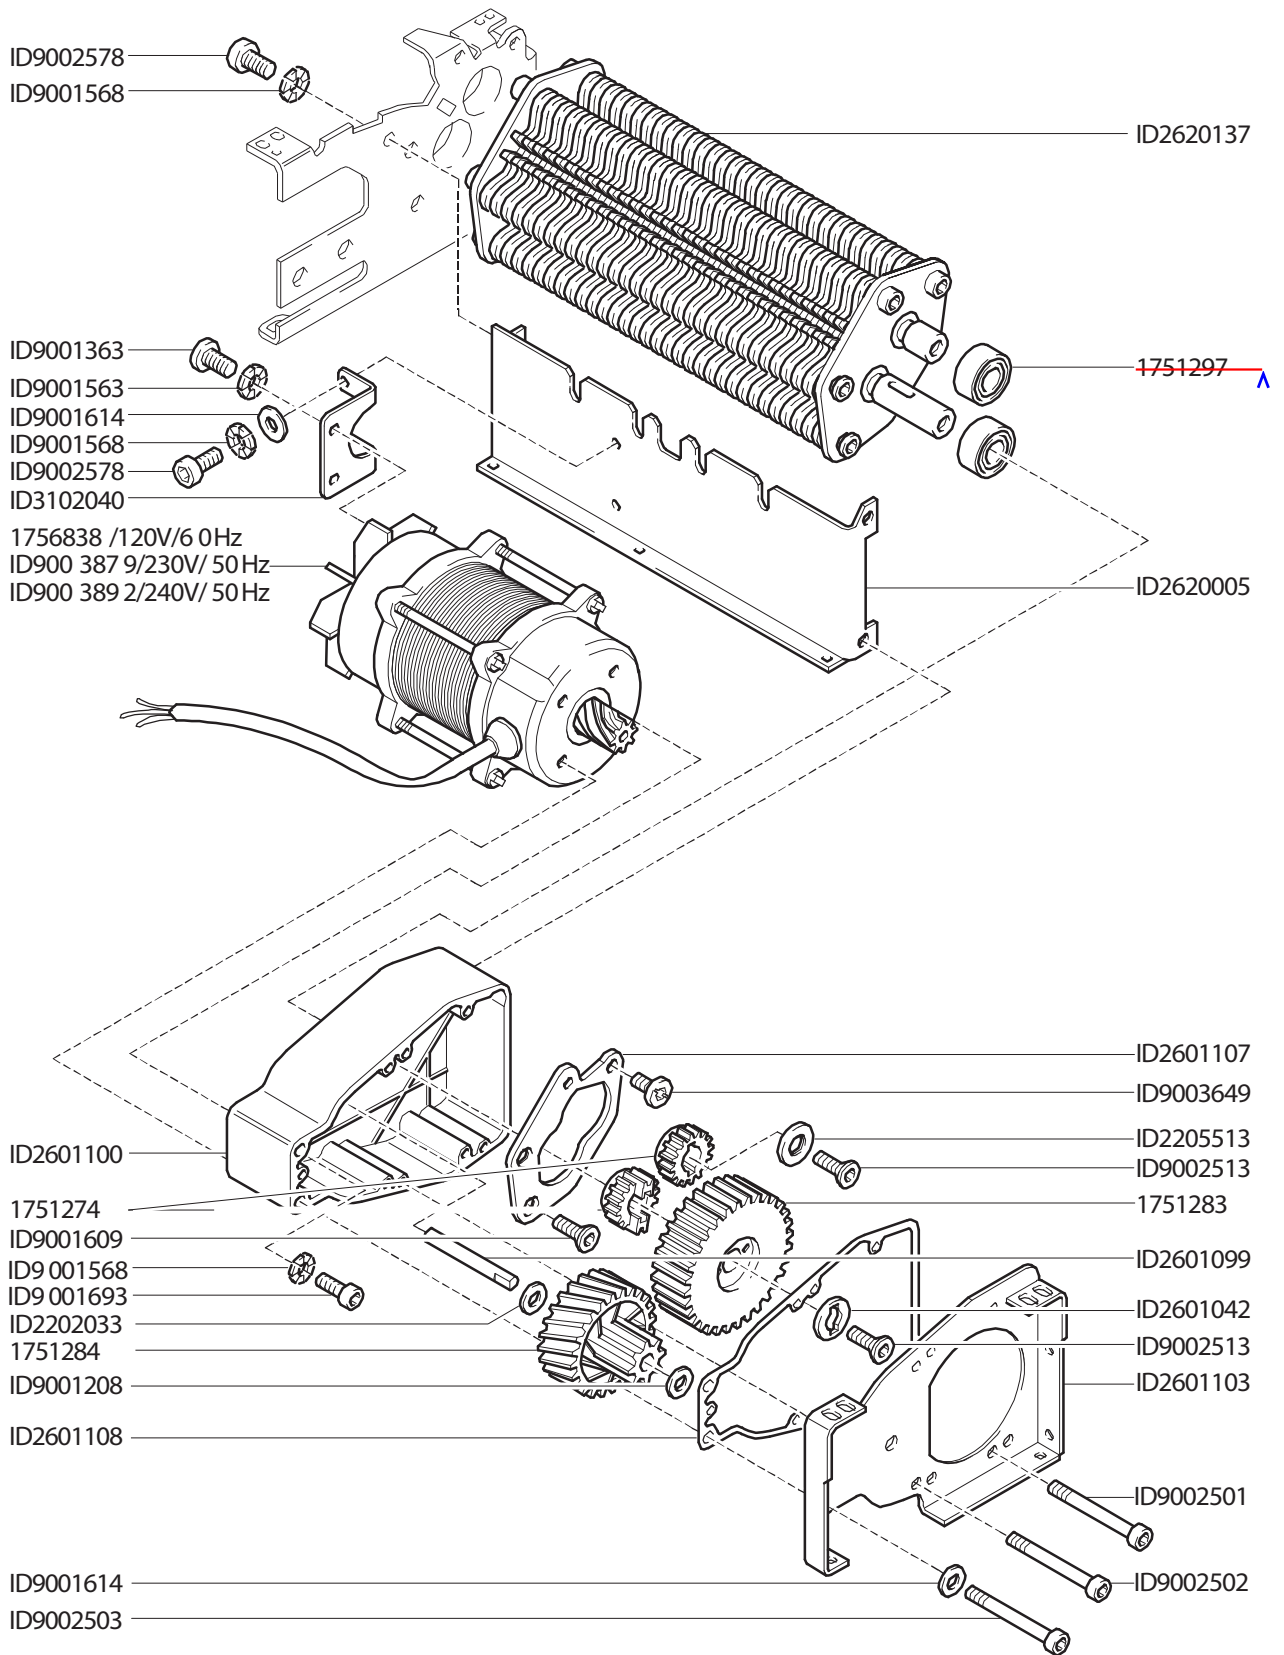

3870M-1 PARTS LIST

Revised 04/18/06

GBC IS AN ACCO BRANDS COMPANY

Mod.3870M-1

Stromlaufplan 3870M-1
 schema de
 circuit électrique 3870M-1
 wiring diagram 3870M-1