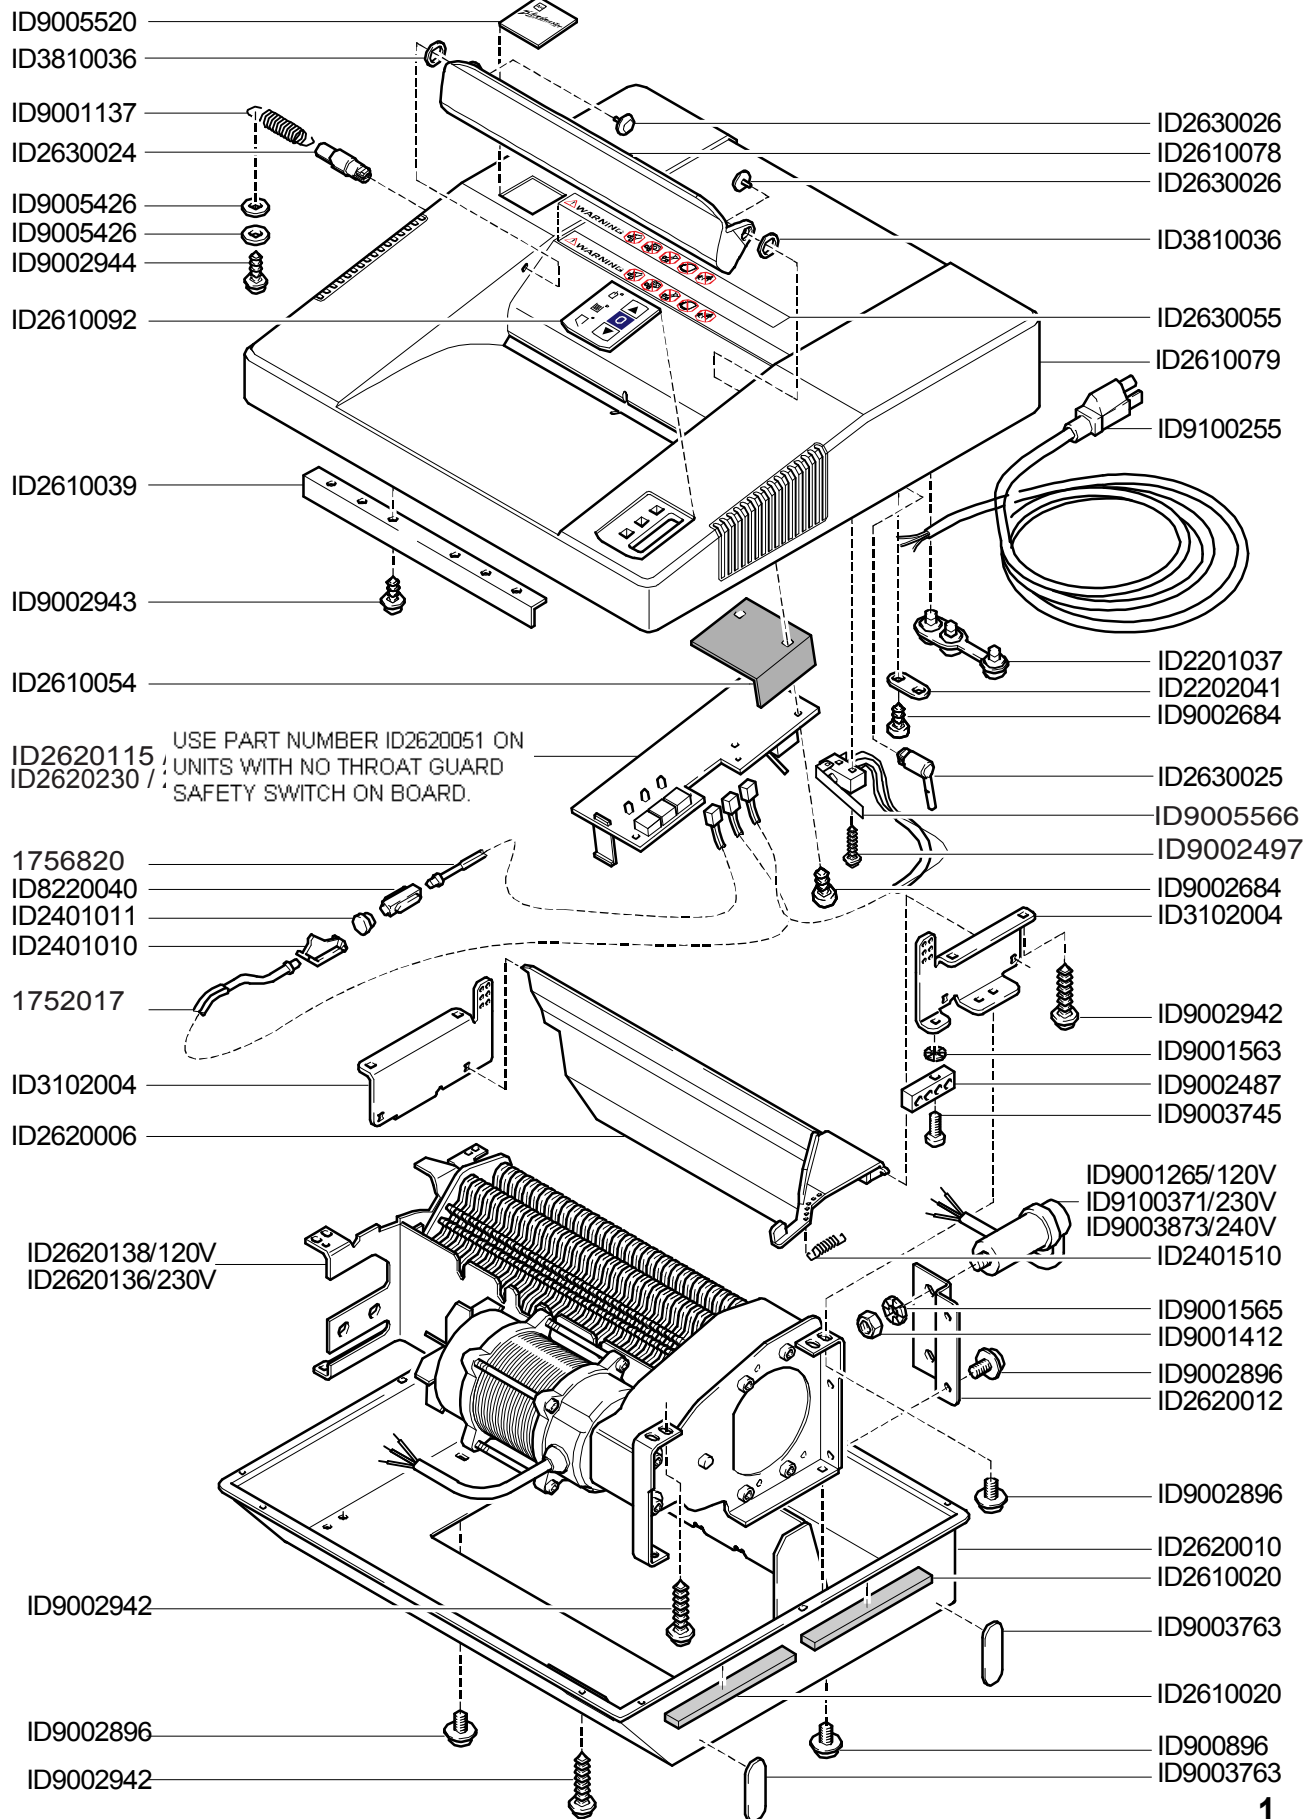

3870M-1 PARTS LIST

Revised 04/18/06

GBC IS AN ACCO BRANDS COMPANY

Mod.3870M-1

Stromlaufplan 3870M-1
 schema de
 circuit électrique 3870M-1
 wiring diagram 3870M-1