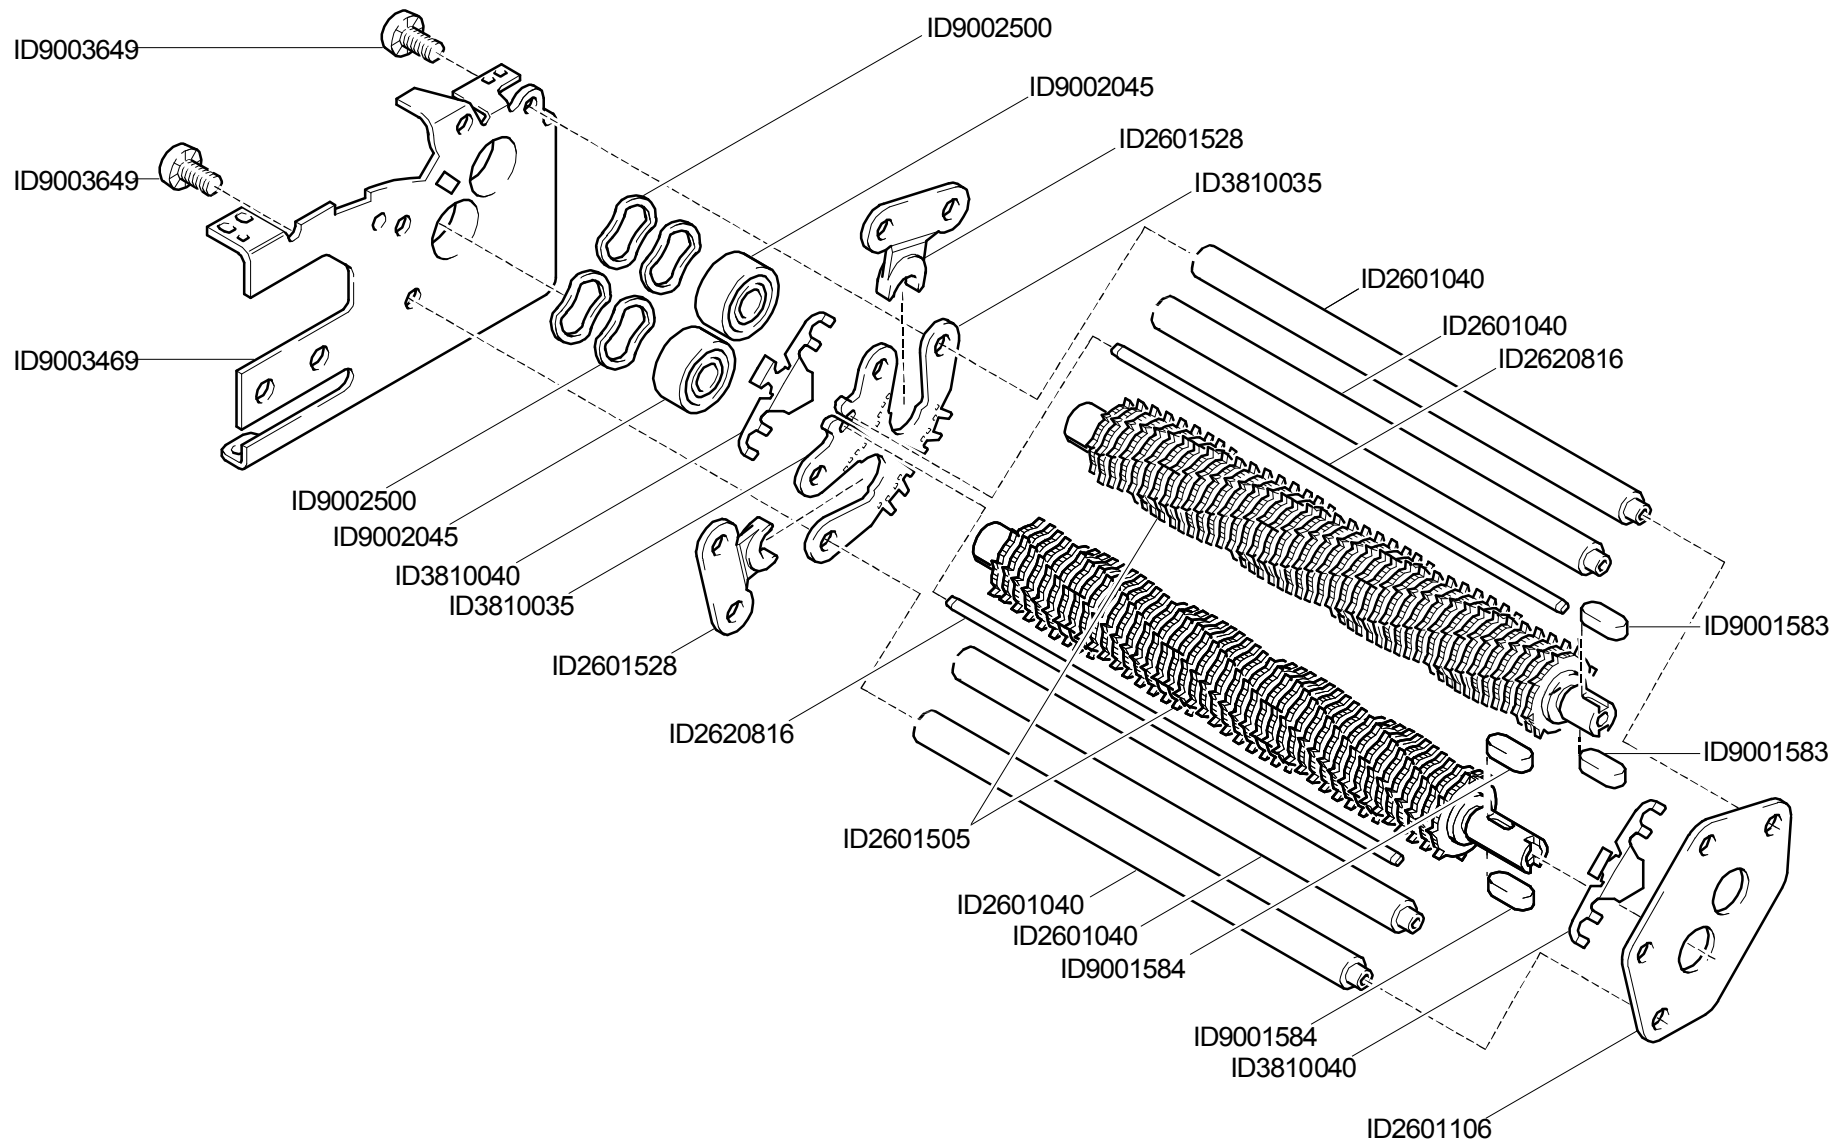

3870M-1 PARTS LIST

Revised 04/18/06

GBC IS AN ACCO BRANDS COMPANY

Mod.3870M-1

Stromlaufplan 3870M-1
 schema de
 circuit électrique 3870M-1
 wiring diagram 3870M-1