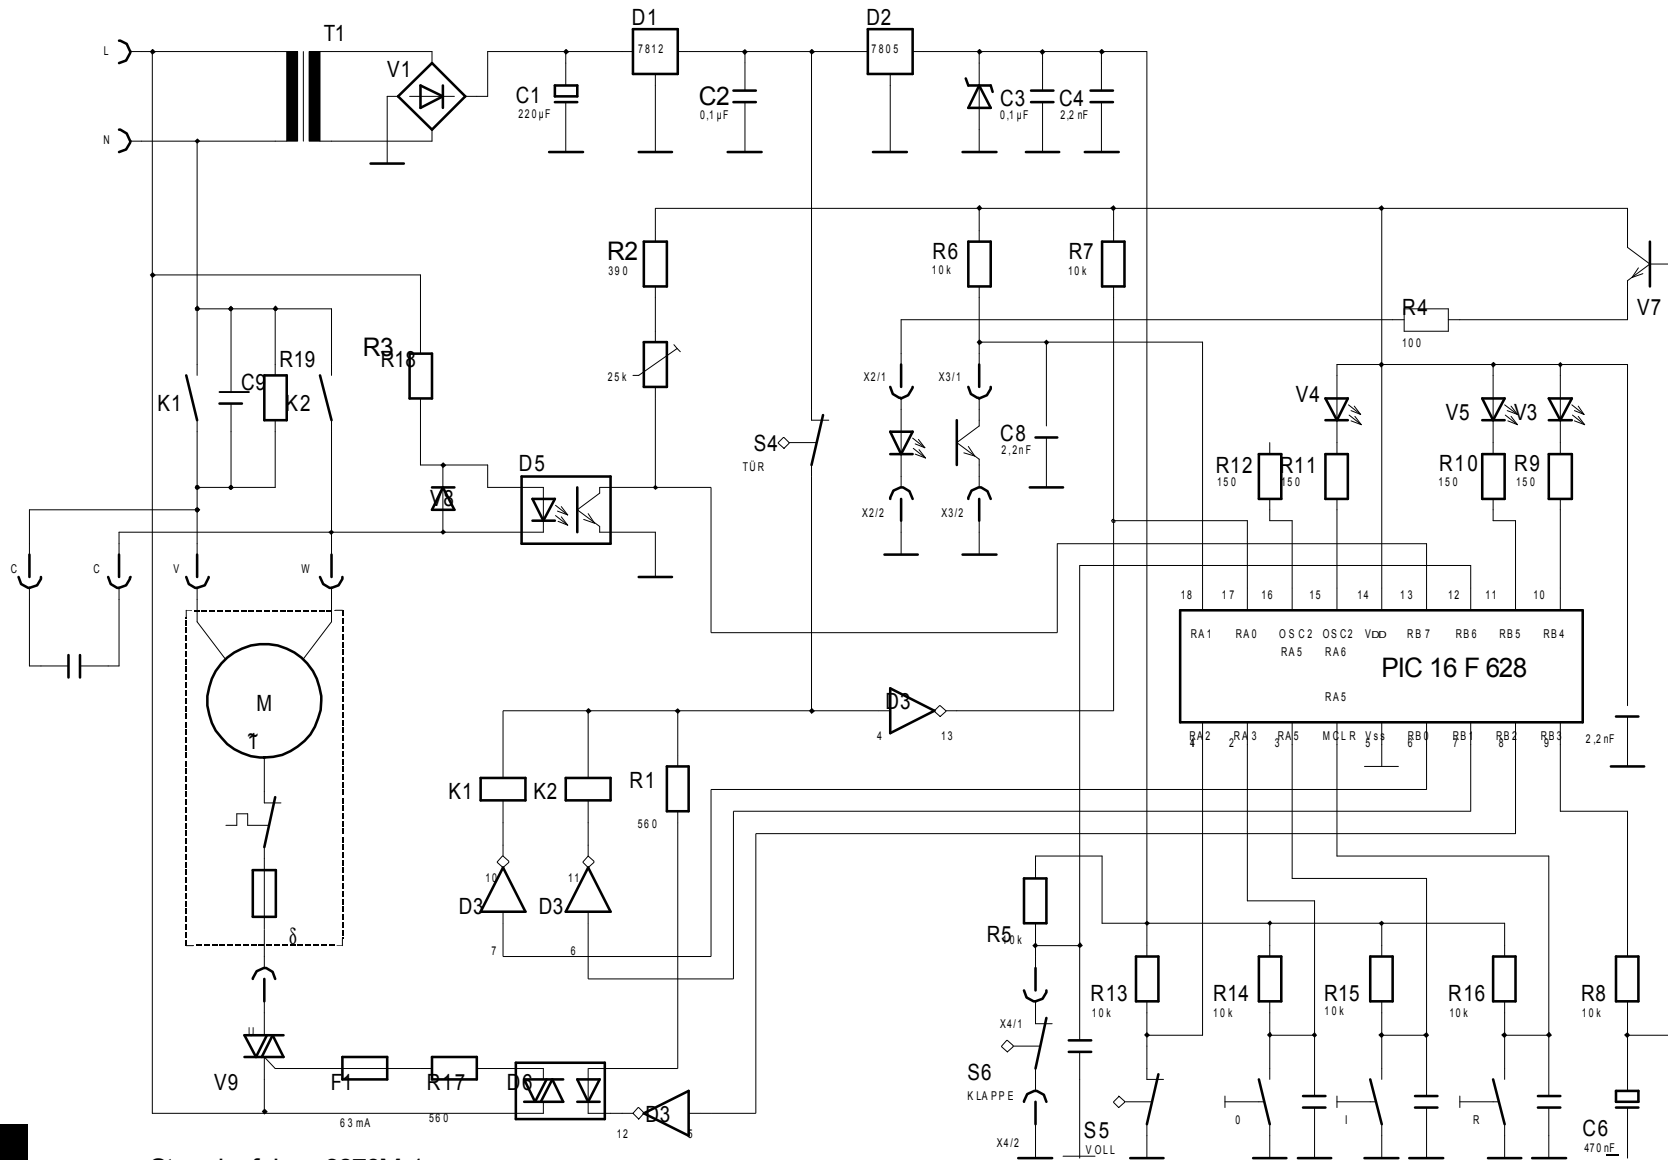

3870M-1 PARTS LIST

Revised 04/18/06

GBC IS AN ACCO BRANDS COMPANY

Mod.3870M-1

Stromlaufplan 3870M-1
 schema de
 circuit électrique 3870M-1
 wiring diagram 3870M-1