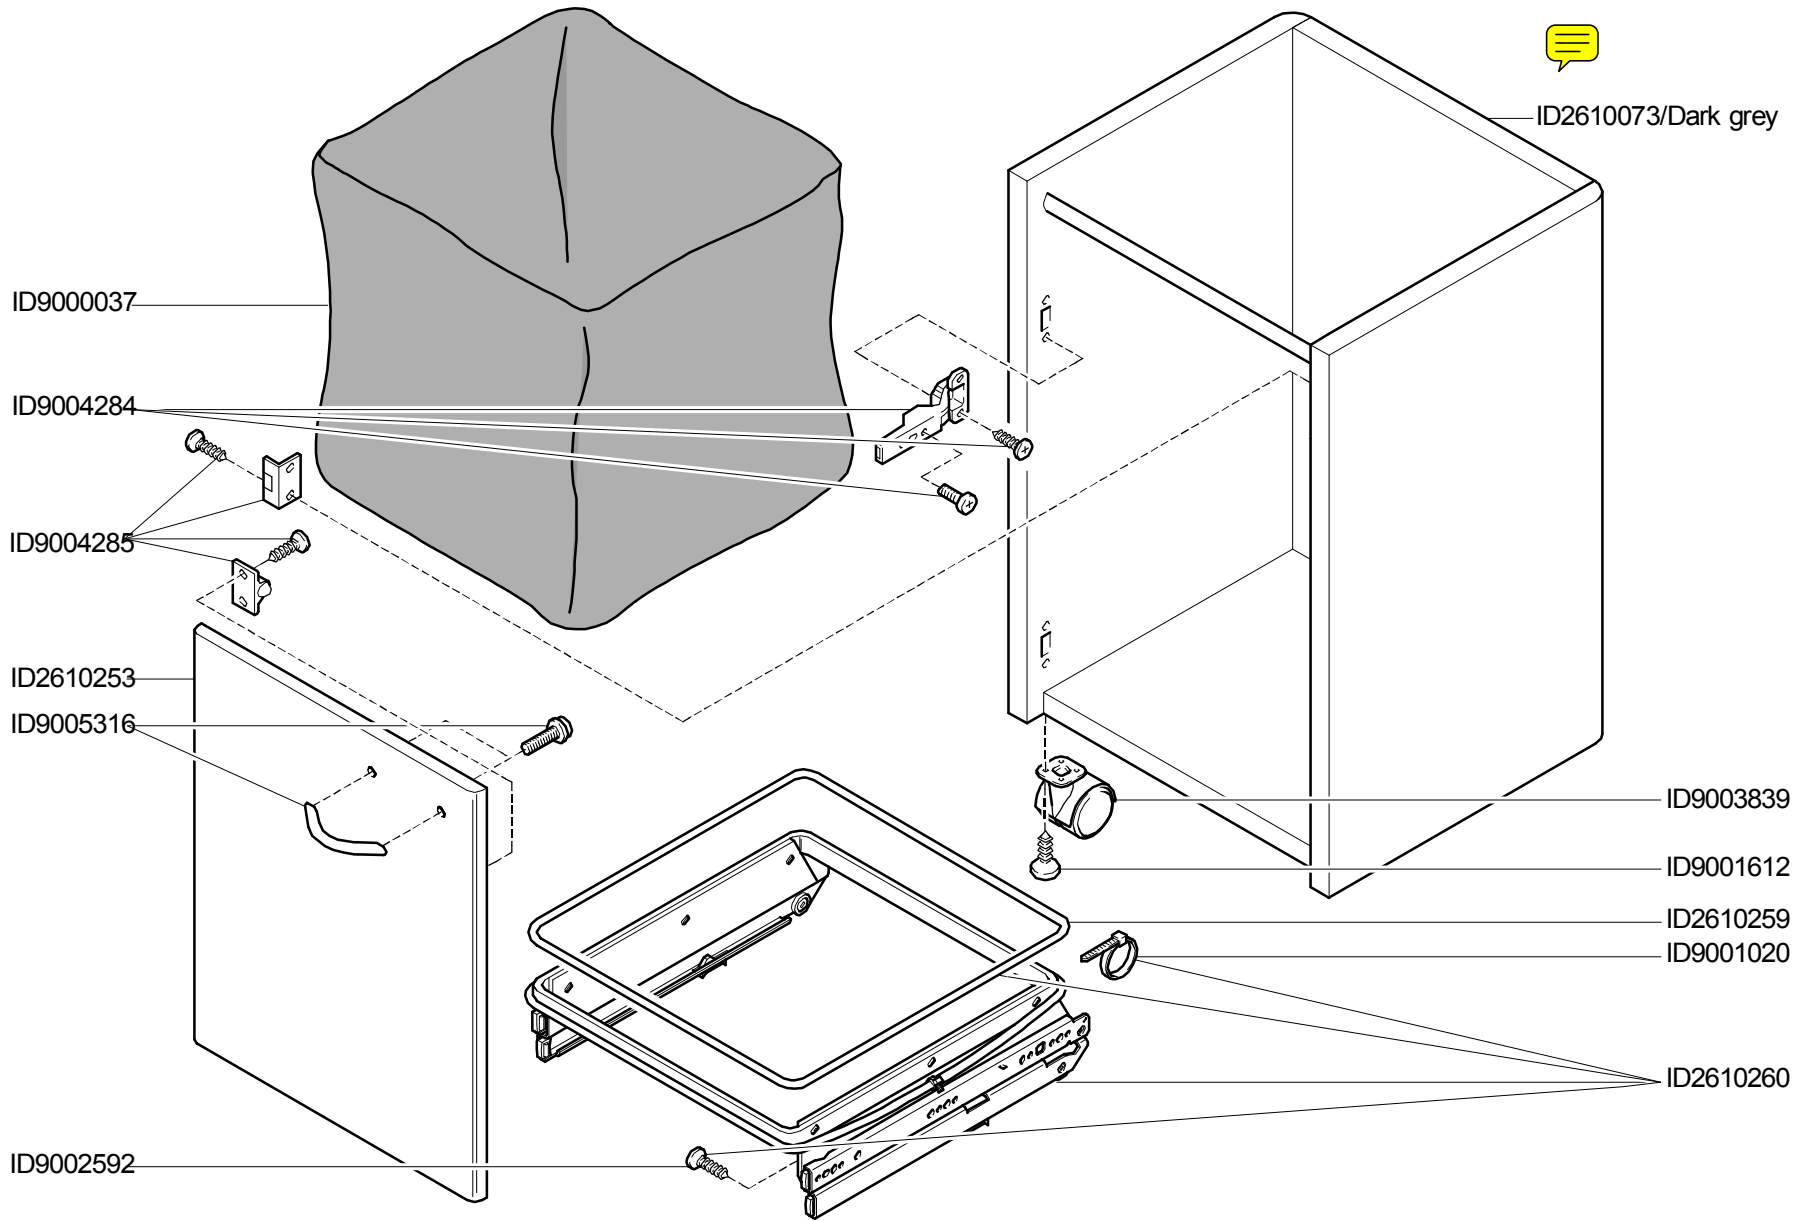

3870M-1 PARTS LIST

Revised 04/18/06

GBC IS AN ACCO BRANDS COMPANY

Mod.3870M-1

Stromlaufplan 3870M-1
 schema de
 circuit électrique 3870M-1
 wiring diagram 3870M-1